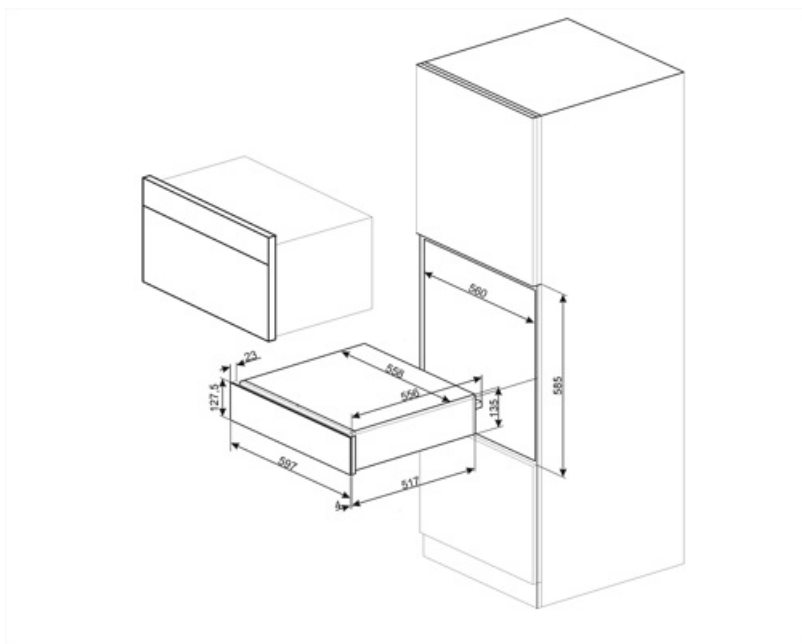

Материал основания	Нержавеющая сталь	Минимальная температура	30 °C
Максимально допустимый вес	15 кг	Максимальная температура	80 °C
Максимальная нагрузка на прибор	85 кг	Аксессуары в комплекте	Силиконовый коврик
Объем	21 л		

Электрическое подключение

Тип электрической вилки	Европейская вилка для переменного тока	Напряжение	220-240 В
Номинальная мощность	400 Вт	Частота тока	50-60 Гц
Сила тока	2 А		

Логистическая информация

Ширина изделия (мм)	597 мм	Высота продукта (мм)	135 мм
Глубина изделия (мм)	538 мм		