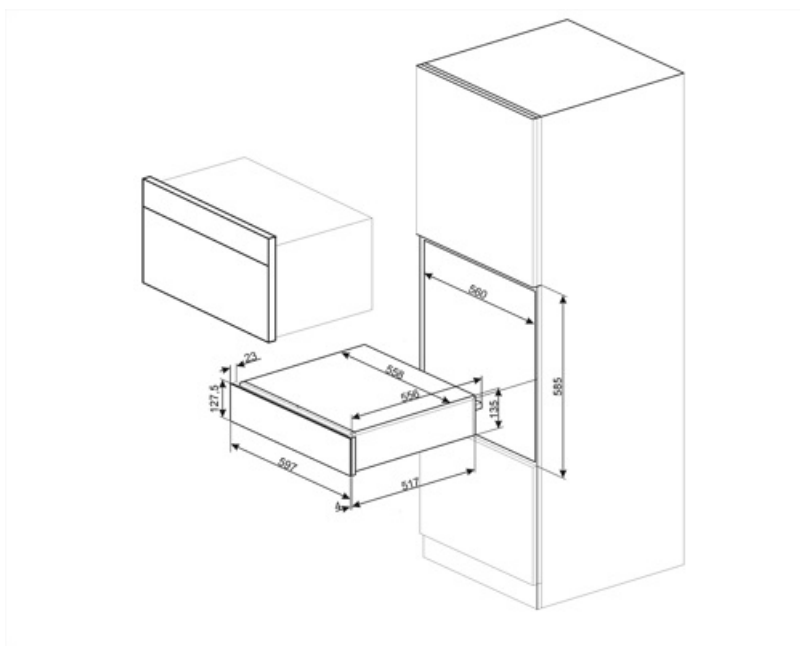

CPR315X

Kategoria e produktit	Sirtar
Lartësia nominale	14 cm
Lloji	Ringrohje

Estetika

Estetika	Klasike	Lloji i çelikut	I krehur
Ngjyra	Inoks	Logo	Embossed
Finiturë	Kundër gjurmëve të gishtave	Logo position	External
Materiali	Inoks		

Shkrirje	Po
Proofing	Po
Ngrohës filxhani	Po
Mbaj të ngrohtë	Po
Ngrohës enësh	Po
Ringrohje	Po

Veçoritë teknike

Mekanizmi i hapjes	Shtyj-tërheq	Kapaciteti	21 l
--------------------	--------------	------------	------

Materiali i bazamentit	Inoks	Type of heating	Fan assisted
Pesha maksimale e lejuar	15 kg	Aksesorët e përfshirë	Tapet silikon kundër rrëshqitjes
Pesha maksimale e mbushjes së sirtarit	85 kg		

Lidhja elektrike

Tapë	(F;E) Schuko	Tensioni (V)	220-240 V
Fuqia nominale	400 W	Frekuenca (Hz)	50-60 Hz
Rryma	2 A		

Informacion logjistik

Gjerësia (mm)	597 mm	Lartësia e produktit (mm)	135 mm
Thellësia (mm)	538 mm		

Compatible Accessories