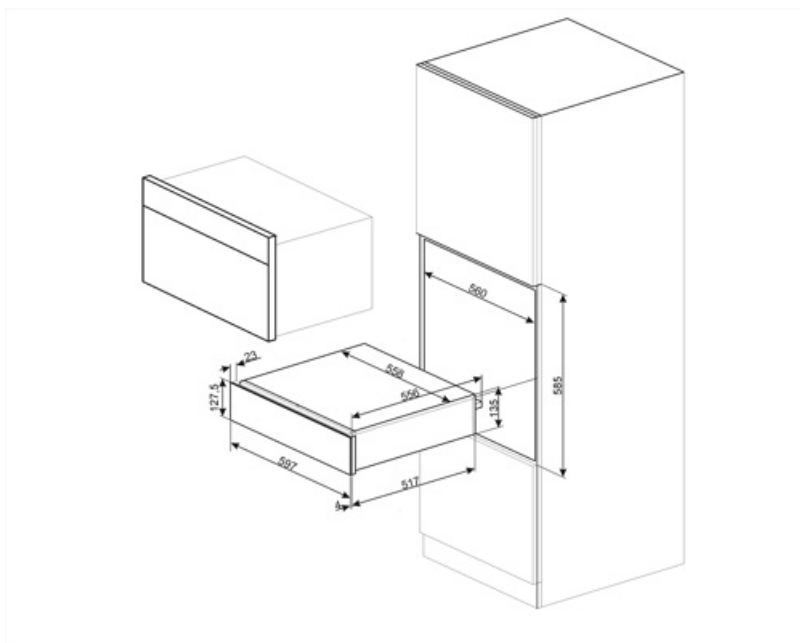

CPR315X

Kategoria e produktit	Sirtar
Lartësia nominale	14 cm
Lloji	Ringrohje

Estetika

Estetika	Klasike	Lloji i çelikut	I krehur
Ngjyra	Inoks	Logo	Embossed
Finiturë	Kundër gjurmëve të gishtave	Logo position	External
Materiali	Inoks		

Lidhja elektrike

Tapë	(F;E) Schuko	Tensioni (V)	220-240 V
Fuqia nominale	400 W	Frekuenca (Hz)	50-60 Hz
Rryma	2 A		

Informacion logjistik

Gjerësia (mm)	597 mm	Lartësia e produktit (mm)	135 mm
Thellësia (mm)	538 mm		