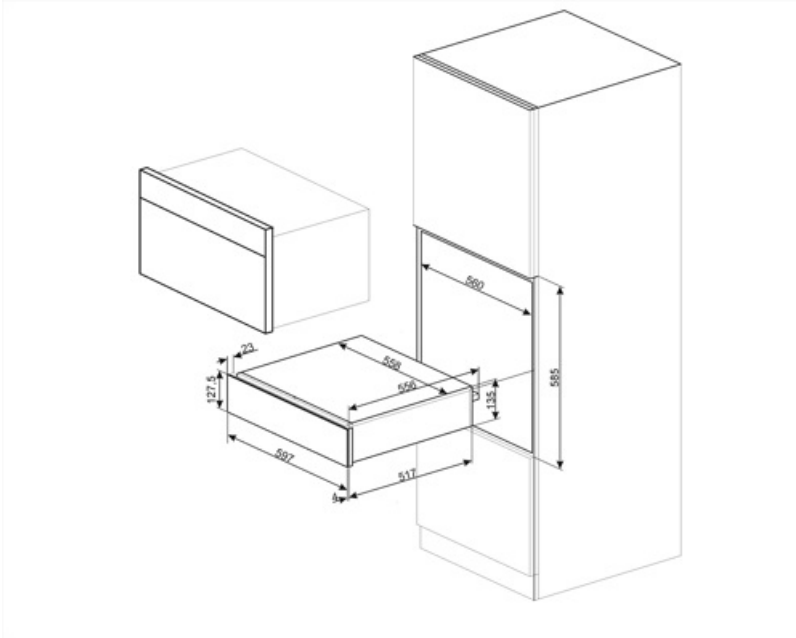

CPR315X

Produktgrupp	Inbyggnadslåda
Kommersiell höjd	14 cm
Typ	Värmelåda

Estetisk linje

Estetik	Classic	Typ av stål	Borstad
Färg	Rostfritt stål	Logga	Stansad
Finish	Anti fingerprint	Position av logo	Externt
Material	Rostfritt stål		

Kommandon

Typ av kontroller	Vred	Kontrollvred	Standard
Typ av temperaturkontroll	Elektro-mekanisk	Färg på kontroller	Rostfritt stål liknande
Antal kontroller	1		

Teknisk specifikation

Öppningsmekanik	Push-pull	Kapacitet	21 l
Material i botten	Rostfritt stål	Typ av uppvärmning	Ventilerad
Maxvikt ovanpå låda	15 kg	Medföljande tillbehör	Anti-glidmatta i silikon
Maxvikt i lådan	85 kg		

Djup (mm)

538 mm

Tillbehör ingår ej

KITCABLE90UK

Kabel med IEC-kontakt och brittisk kontakt

Benefit (TT)

Tillgängliga funktioner

Funktionerna kan väljas direkt från ratten: hålla varm, värma upp, tina upp, diskvärma, provning och muggvärmare