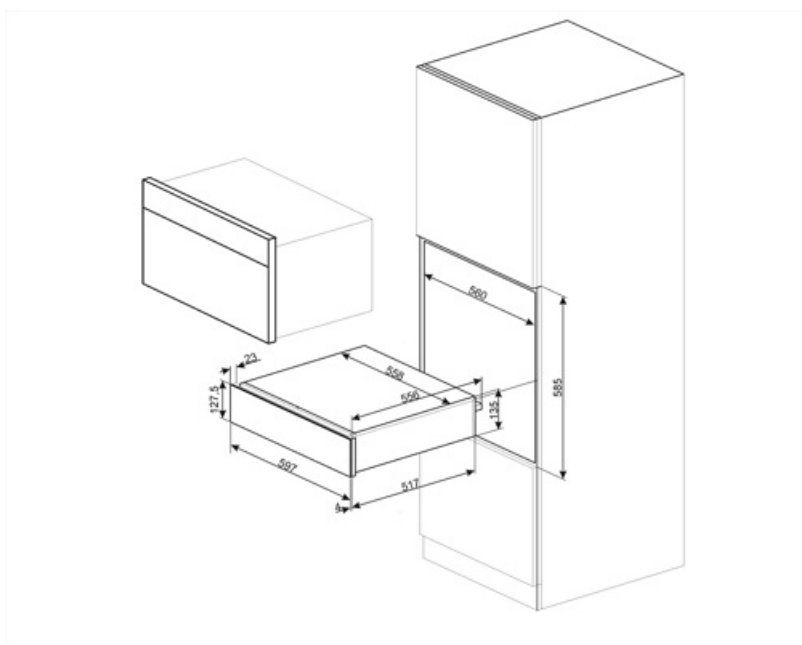

CPR315X

Produktgrupp	Inbyggadslåda
Kommersiell höjd	14 cm
Typ	Värmelåda

Estetisk linje

Estetik	Classic	Typ av stål	Borstad
Färg	Rostfritt stål	Logga	Stansad
Finish	Anti fingerprint	Position av logo	Externt
Material	Rostfritt stål		

Bredd (mm) 597 mm
Djup (mm) 538 mm

Produktens höjd (mm) 135 mm

Kompatibela Tillbehör

KITCABLE90UK

Kabel med IEC-kontakt och brittisk kontakt

Alternative products

CPR315N

Färg: Mattsvart