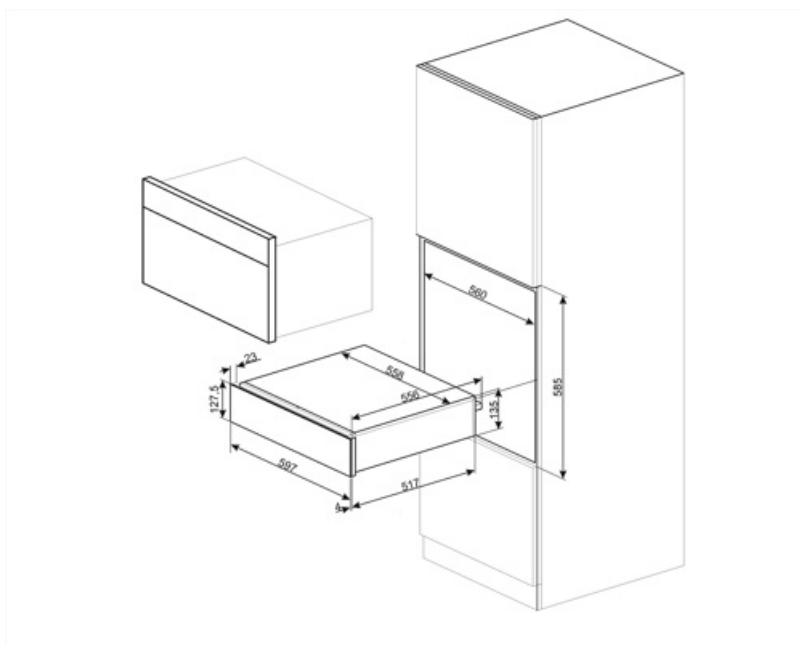

Акcesуари в комплекті Силіконовий килимок проти ковзання

Електричне підключення

Тип електричної вилки Європейська вилка для переменного тока

Номінальна потужність (кВт) 400 Вт

Сила струму (А) 2 А

Напруга (В) 220-240 В

Частота струму (Гц) 50-60 Гц

Логістична інформація

Ширина (мм) 597 мм

Глибина (мм) 538 мм

Висота (мм) 135 мм

Compatible Accessories

KITCABLE90UK

Кабель с вилкой IEC и вилкой UK