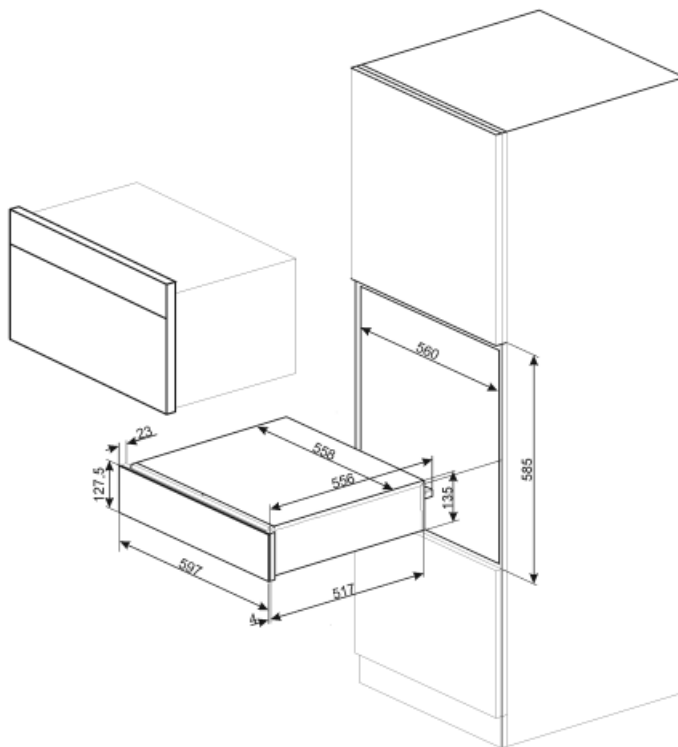

CPR615NR

Produktfamilie	Schublade
Produkthöhe	15 cm
Produkttyp	Wärmeschublade

Ästhetik

Ästhetik	Dolce Stil Novo	Glasart	Eclipse-Schwarzglas
Farbe	Schwarz	Verblendung der Schubladenfront	1 horizontales Profil
Oberfläche	Schwarz-Hochglanz	Markenlogo	Siebdruck
Verzierung der Komponenten	Kupfer	Position des Markenlogos	Intern
Material	Glas		

Technische Eigenschaften

Schubladenöffnung	Push-Pull-Öffnung (grifflos)	Nutzbare Schubladenvolumen	21 l
-------------------	------------------------------	----------------------------	------

Schublade auf Teleskop-Vollauszug	Metall	Beheizungsart	Ventiliert
Max. Tragkraft der Schublade	15 kg	Serienzubehör	Antirutschmatte aus Silikon
Max. Tragkraft des Gehäuses	85 kg		

Elektrischer Anschluss

Netzstecker	(F;E) Schuko	Spannung	220-240 V
Elektrischer Gesamtanschlusswert	400 W	Frequenz	50-60 Hz
Absicherung	2 A		

Logistik-Informationen

Produktbreite	597 mm	Produktgröße	597 mm x 538 mm x 135 mm
Produkttiefe	538 mm	Produktgröße	597 mm x 538 mm x 135 mm
		Produktgröße	597 mm x 538 mm x 135 mm