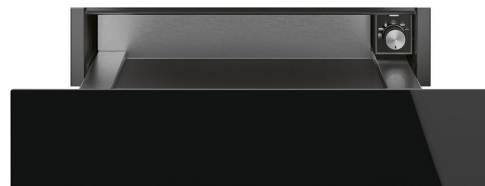

CPR615NR

Produktfamilie	Schublade
Produkthöhe	15 cm
Produkttyp	Wärmeschublade

Ästhetik

Ästhetik	Dolce Stil Novo	Glasart	Eclipse-Schwarzglas
Farbe	Schwarz	Verblendung der Schubladenfront	1 horizontales Profil
Oberfläche	Schwarz-Hochglanz	Markenlogo	Siebdruck
Verzierung der Komponenten	Kupfer	Position des Markenlogos	Intern
Material	Glas		

Bedienelemente

Bedienungsart	Bedienknebel	Bedienknebel	Standard
Anzahl der Bedienknebel	1	Farbe/Ausführung des Bedienknebels	Kunststoff/Edelstahl-Optik

Programme / Funktionen

Auftauen	Ja
Hefestufe	Ja
Tassenwärmer	Ja
Warmhalten	Ja
Tellerwärmer	Ja
Aufbereiten	Ja

Technische Eigenschaften

Schubladenöffnung	Push-Pull-Öffnung (grifflos)	Nutzbare Schubladenvolumen	21 l
-------------------	------------------------------	----------------------------	------

Schublade auf Teleskop-Vollauszug	Metall	Beheizungsart	Ventiliert
Max. Tragkraft der Schublade	15 kg	Serienzubehör	Antirutschmatte aus Silikon
Max. Tragkraft des Gehäuses	85 kg		

Sonderzubehör

KITCABLE90UK

Netzkabel mit IEC-Stecksystem und UK-Netzstecker

Benefit (TT)

Steel base

Presence of non-slip silicone mat; removable and useful for placing dishes without them slipping, to avoid soiling the base of the drawer and to prevent scratches.