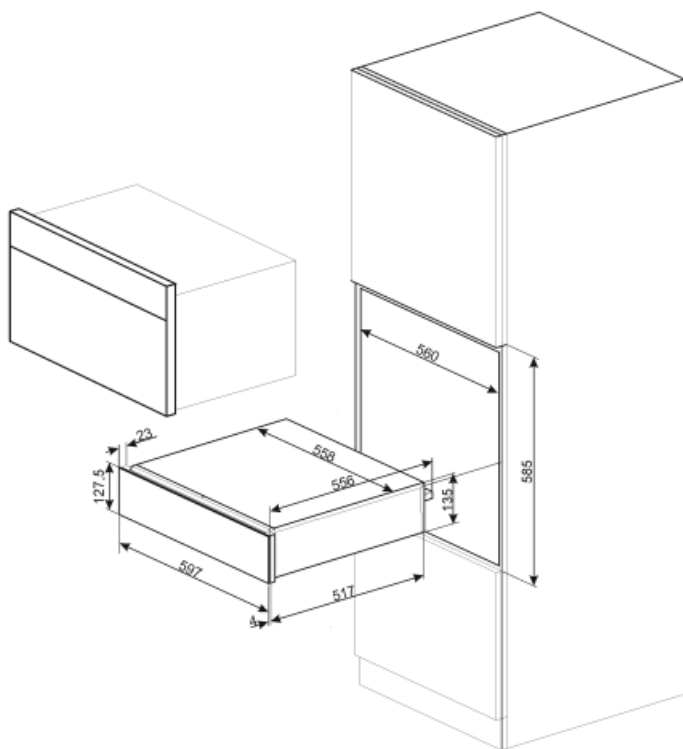

## Technische Eigenschaften

Schubladenöffnung	Push-Pull-Öffnung (grifflos)	Nutzbares Schubladenvolumen	21 l
-------------------	------------------------------	--------------------------------	------

<b>Schublade auf Teleskop-Vollauszug</b>	Metall	<b>Beheizungsart</b>	Ventiliert
<b>Max. Tragkraft der Schublade</b>	15 kg	<b>Serienzubehör</b>	Antirutschmatte aus Silikon
<b>Max. Tragkraft des Gehäuses</b>	85 kg		

## Logistik-Informationen

<b>Produktbreite</b>	597 mm	<b>Produktgröße</b>	597 mm x 538 mm x 135 mm
<b>Produkttiefe</b>	538 mm	<b>Produktgröße</b>	597 mm x 538 mm x 135 mm
		<b>Produktgröße</b>	597 mm x 538 mm x 135 mm