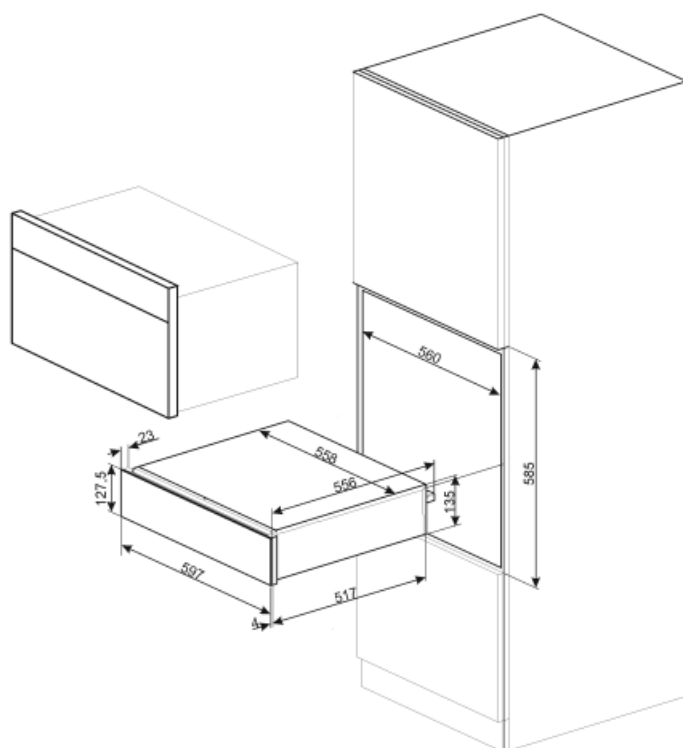

CPR615NR

Família	Gaveta
Altura comercial	15 cm
Utilização	Gaveta de aquecimento

Design

Acabamento	Preto	Tipo de vidro	Vidro preto Eclipse
Acabamentos	Vidro preto	Painel frontal	Com faixa horizontal
Design	Dolce Stil Novo	Logótipo	Logótipo serigrafado
Acabamento dos componentes	Componentes cor de cobre	Localização do logótipo	Logótipo no interior
Material	Vidro		

Especificações técnicas

Sistema de abertura	push-pull	Capacidade	21 l
		Tipo de aquecimento	Ventilador

Material da base de apoio	Base de apoio em aço inox	Acessórios incluídos	tapete de silicone antiderrapante
Peso máximo dentro da gaveta	15 kg		
Peso máximo suportado pela gaveta	85 kg		

Ligação elétrica

Ficha elétrica	(F;E) Schuko	Tensão (Volts)	220-240 V
Potência nominal	400 W	Frequência (Hz)	50-60 Hz
Corrente (Amperes)	2 A		

Dados de logística

Largura	597 mm	Altura	135 mm
Profundidade do produto (mm)	538 mm		