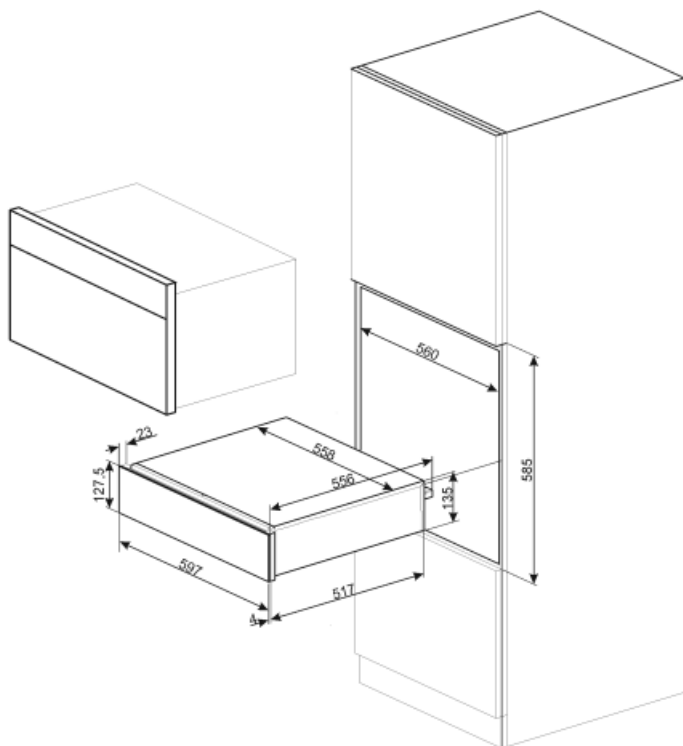

Технические характеристики

Механизм открывания	Push-pull	Объем	21 л
		Тип нагрева	Вентилируемый

Материал основания	Нержавеющая сталь	Аксессуары в комплекте	Силиконовый коврик
Максимально допустимый вес	15 кг		
Максимальная нагрузка на прибор	85 кг		

Электрическое подключение

Тип электрической вилки	(F;E) Schuko	Напряжение	220-240 В
Номинальная мощность	400 Вт	Частота тока	50-60 Гц
Сила тока	2 А		

Логистическая информация

Ширина изделия (мм)	597 мм	Высота продукта (мм)	135 мм
Глубина изделия (мм)	538 мм		