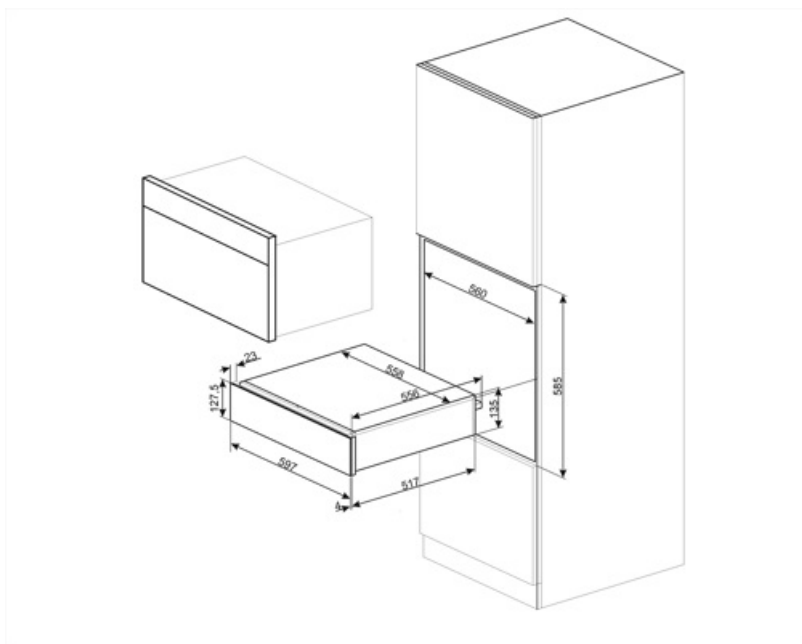

## Технические характеристики

<b>Механизм открывания</b>	Открывание нажатием	<b>Объем</b>	21 л
----------------------------	---------------------	--------------	------

<b>Материал основания</b>	Нержавеющая сталь	<b>Тип нагрева</b>	Вентилируемый
<b>Максимально допустимый вес</b>	15 кг	<b>Аксессуары в комплекте</b>	Силиконовый коврик
<b>Максимальная нагрузка на прибор</b>	85 кг		

## Логистическая информация

<b>Ширина изделия (мм)</b>	597 мм	<b>Высота продукта (мм)</b>	135 мм
<b>Глубина изделия (мм)</b>	538 мм		

---