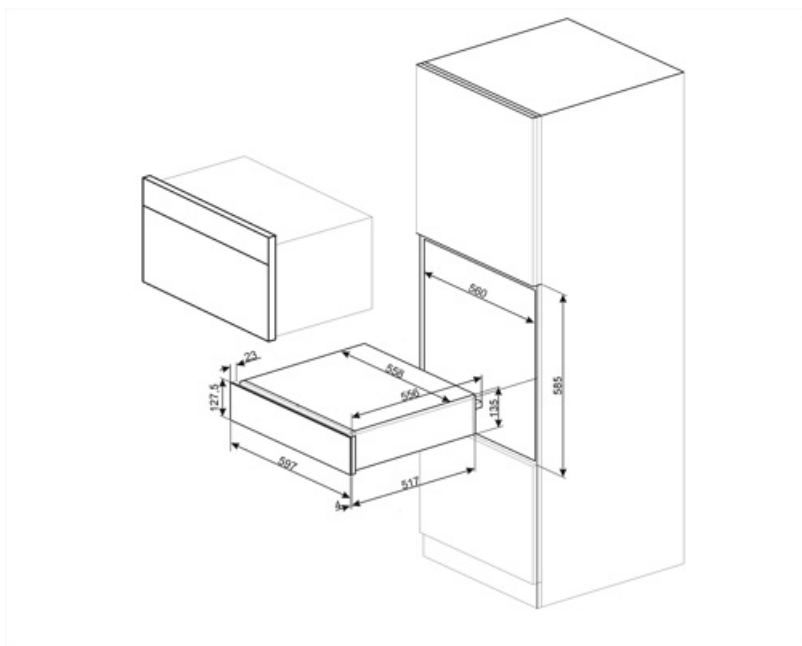

CPR615NR

Семейство продуктов
Коммерческая высота
Тип

Выдвижной ящик
15 см
Подогреватель посуды

Эстетика

Эстетика	"Сладостный новый стиль" (Dolce Stil Novo)	Тип стекла	Инверсионное
Цвет	Черный	Фронтальная панель	С горизонтальной полосой
Отделка	Черный глянцевый	Логотип	Шелкография
Фурнитура	Медный	Расположение логотипа	Внутренний
Материал дверцы	Стекло		

Технические характеристики

Механизм открывания	Открывание нажатием	Тип нагрева	Вентилируемый
----------------------------	---------------------	--------------------	---------------

Материал основания	Нержавеющая сталь	Минимальная температура	30 °C
Максимально допустимый вес	15 кг	Максимальная температура	80 °C
Максимальная нагрузка на прибор	85 кг	Аксессуары в комплекте	Силиконовый коврик
Объем	21 л		

Электрическое подключение

Тип электрической вилки	Европейская вилка для переменного тока	Напряжение	220-240 В
Номинальная мощность	400 Вт	Частота тока	50-60 Гц
Сила тока	2 А		

Логистическая информация

Ширина изделия (мм)	597 мм	Высота продукта (мм)	135 мм
Глубина изделия (мм)	538 мм		