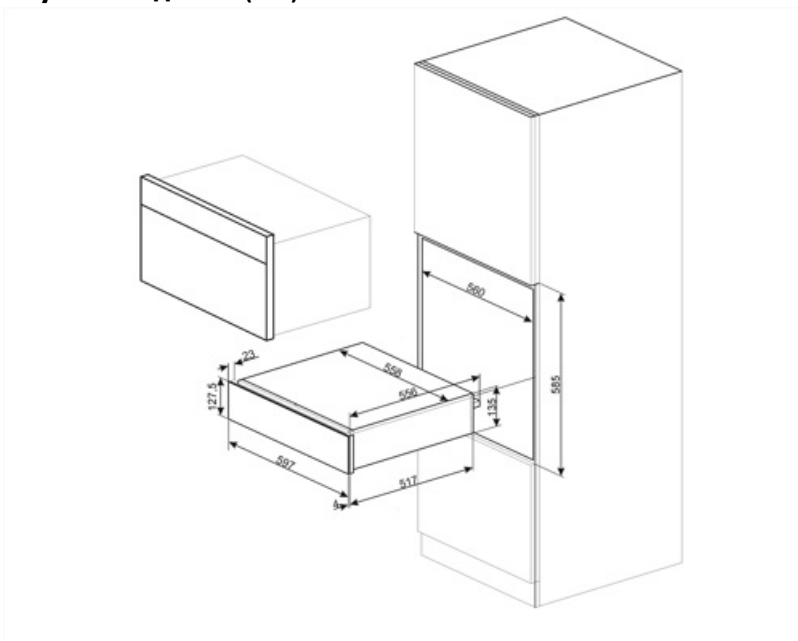

Технические характеристики

Механизм открывания	Push-pull	Объем	21 л
		Тип нагрева	Вентилируемый

Материал основания	Нержавеющая сталь	Аксессуары в комплекте	Силиконовый коврик
Максимально допустимый вес	15 кг		
Максимальная нагрузка на прибор	85 кг		

Электрическое подключение

Тип электрической вилки	(F;E) Schuko	Напряжение	220-240 В
Номинальная мощность	400 Вт	Частота тока	50-60 Гц
Сила тока	2 А		

Логистическая информация

Ширина изделия (мм)	597 мм	Высота продукта (мм)	135 мм
Глубина изделия (мм)	538 мм		