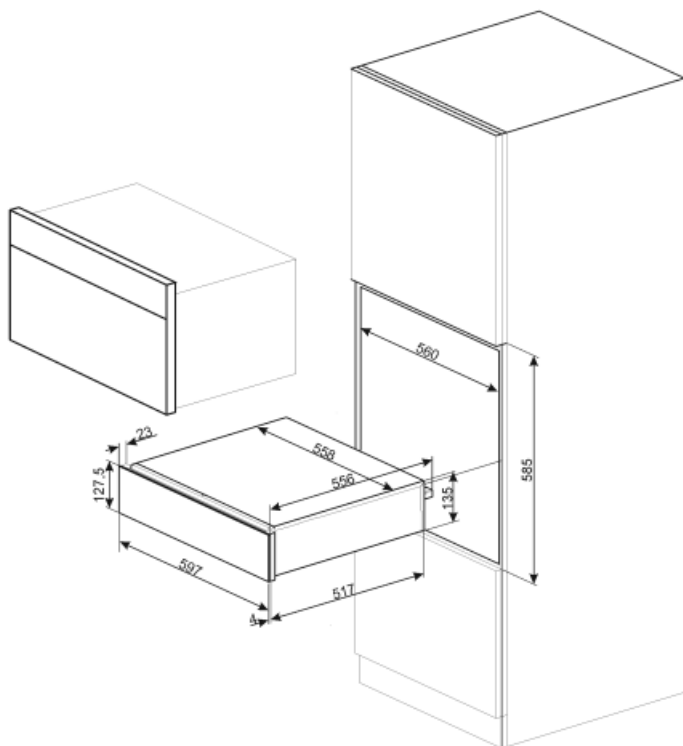

## Технические характеристики

Механизм открывания	Push-pull	Объем	21 л
		Тип нагрева	Вентилируемый

<b>Материал основания</b>	Нержавеющая сталь	<b>Аксессуары в комплекте</b>	Силиконовый коврик
<b>Максимально допустимый вес</b>	15 кг		
<b>Максимальная нагрузка на прибор</b>	85 кг		

## Логистическая информация

<b>Ширина изделия (мм)</b>	597 мм	<b>Высота продукта (мм)</b>	135 мм
<b>Глубина изделия (мм)</b>	538 мм		

---