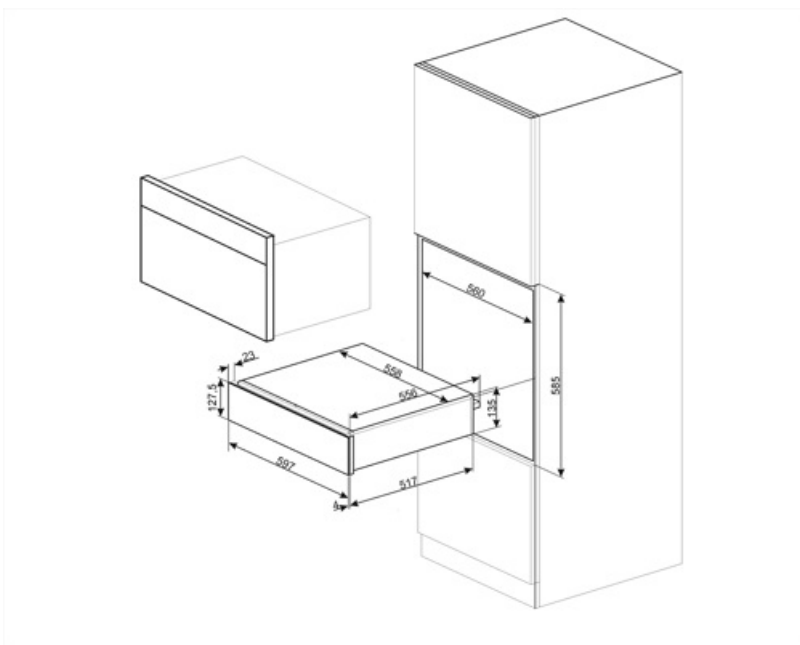

CPR615NR

Kategoria e produktit	Sirtar
Lartësia nominale	15 cm
Lloji	Ringrohje

Estetika

Estetika	Dolce Stil Novo	Lloji i xhamit	Eclipse
Ngjyra	E zezë	Paneli i përparmë	Me shirit horizontal
Finiturë	E zezë me shkëlqim	Logo	Silk screen
Përfundimi i komponentit	Bakër	Logo position	Inside
Materiali	Qelqi		

Veçoritë teknike

Mekanizmi i hapjes	Shtyj-tërheq	Type of heating	Fan assisted
--------------------	--------------	-----------------	--------------

Materiali i bazamentit	Inoks	Temperatura minimale	30 °C
Pesha maksimale e lejuar	15 kg	Temperatura maksimale	80 °C
Pesha maksimale e mbushjes së sirtarit	85 kg	Aksesorët e përfshirë	Tapet silikoni kundër rrëshqitjes
Kapaciteti	21 l		

Lidhja elektrike

Tapë	(F;E) Schuko	Tensioni (V)	220-240 V
Fuqia nominale	400 W	Frekuenca (Hz)	50-60 Hz
Rryma	2 A		

Informacion logjistik

Gjerësia (mm)	597 mm	Lartësia e produktit (mm)	135 mm
Thellësia (mm)	538 mm		