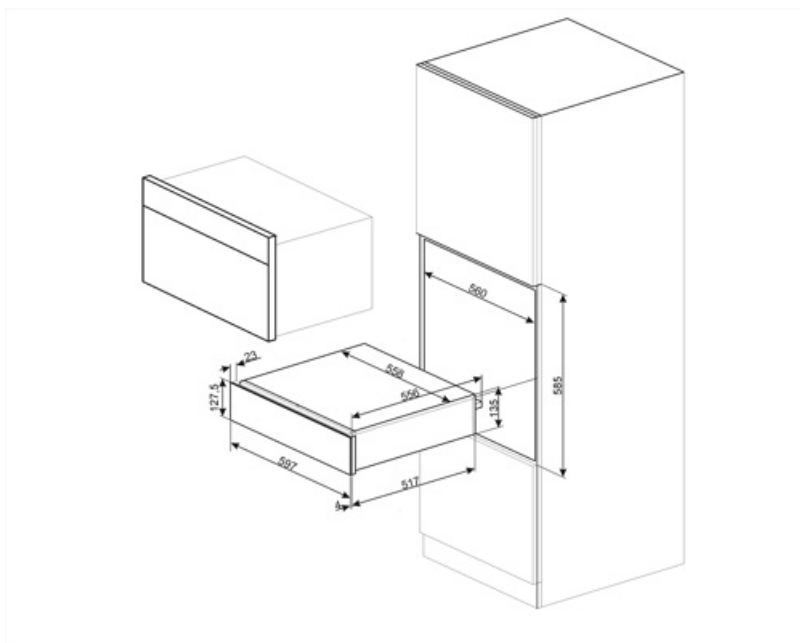

CPR615NR

Kategoria e produktit	Sirtar
Lartësia nominale	15 cm
Lloji	Ringrohje

Estetika

Estetika	Dolce Stil Novo	Lloji i xhamit	Eclipse
Ngjyra	E zezë	Paneli i përparmë	Me shirit horizontal
Finiturë	E zezë me shkëlqim	Logo	Silk screen
Përfundimi i komponentit	Bakër	Logo position	Inside
Materiali	Qelqi		

Veçoritë teknike

Mekanizmi i hapjes	Shtyj-tërheq	Type of heating	Fan assisted
--------------------	--------------	-----------------	--------------

Materiali i bazamentit	Inoks	Temperatura minimale	30 °C
Pesha maksimale e lejuar	15 kg	Temperatura maksimale	80 °C
Pesha maksimale e mbushjes së sirtarit	85 kg	Aksesorët e përfshirë	Tapet silikon kundër rrëshqitjes
Kapaciteti	21 l		

Lidhja elektrike

Tapë	(F;E) Schuko	Tensioni (V)	220-240 V
Fuqia nominale	400 W	Frekuenca (Hz)	50-60 Hz
Rryma	2 A		

Informacion logjistik

Gjerësia (mm)	597 mm	Lartësia e produktit (mm)	135 mm
Thellësia (mm)	538 mm		