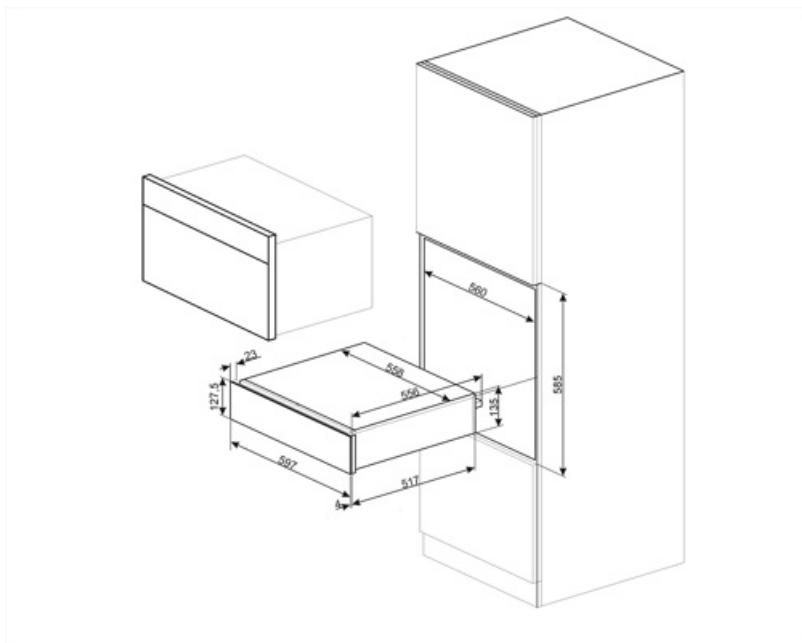

CPR615NR

Kategoria e produktit	Sirtar
Lartësia nominale	15 cm
Lloji	Ringrohje

Estetika

Estetika	Dolce Stil Novo	Lloji i xhamit	Eclipse
Ngjyra	E zezë	Paneli i përparmë	Me shirit horizontal
Finiturë	E zezë me shkëlqim	Logo	Silk screen
Përfundimi i komponentit	Bakër	Logo position	Inside
Materiali	Qelqi		

Veçoritë teknike

Mekanizmi i hapjes	Shtyj-tërheq	Kapaciteti	21 l
		Type of heating	Fan assisted

Materiali i bazamentit	Inoks	Aksesorët e përfshirë	Tapet silikon kundër rrëshqitjes
Pesha maksimale e lejuar	15 kg		
Pesha maksimale e mbushjes së sirtarit	85 kg		

Lidhja elektrike

Tapë	(F;E) Schuko	Tensioni (V)	220-240 V
Fuqia nominale	400 W	Frekuenca (Hz)	50-60 Hz
Rryma	2 A		

Informacion logjistik

Gjerësia (mm)	597 mm	Lartësia e produktit (mm)	135 mm
Thellësia (mm)	538 mm		