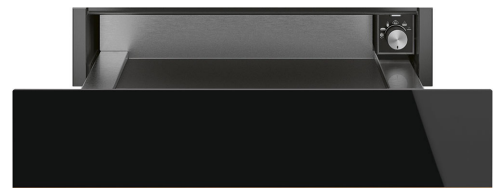

CPR615NR

Produktgrupp	Inbyggnadslåda
Kommersiell höjd	15 cm
Typ	Värmelåda

Estetisk linje

Estetik	Dolce Stil Novo	Typ av glas	Eclipse
Färg	Svart	Frontpanel	Med horisontalt band
Finish	Svart blank	Logga	Med screentryck
Komponentfinish	Koppar	Position av logo	Internt
Material	Glas		

Kommandon

Typ av kontroller	Vred	Kontrollvred	Standard
Antal kontroller	1	Färg på kontroller	Rostfritt stål liknande

Program/funktioner

Upptining	Ja
Jäsning	Ja
Koppvärmare	Ja
Varmhållning	Ja
Tallriksvärmare	Ja
Återuppvärmning	Ja

Teknisk specifikation

Öppningsmekanik	Push-pull	Kapacitet	21 l
Material i botten	Rostfritt stål	Typ av uppvärmning	Ventilerad
Maxvikt ovanpå låda	15 kg	Medföljande tillbehör	Anti-glidmatta i silikon

Maxvikt i lådan 85 kg