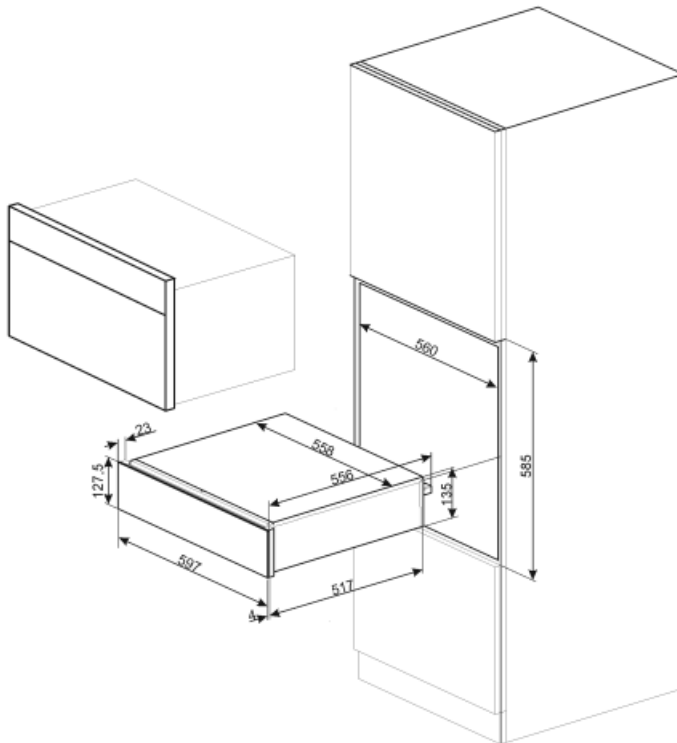

Maxvikt i lådan 85 kg

Elektrisk anslutning

Typ av kontakt	(F;E) Eurokontakt	Strömstyrka (V)	220-240 V
Nominell effekt	400 W	Frekvens (Hz)	50-60 Hz
Spänning	2 A		

Logistisk information

Bredd (mm)	597 mm	Produktens höjd (mm)	135 mm
Djup (mm)	538 mm