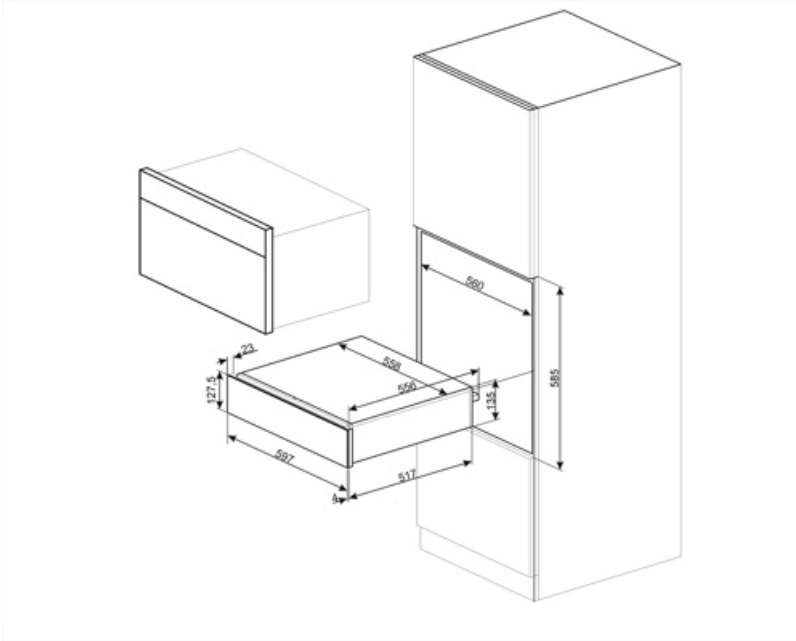

220-240 V

Frekans (Hz)

50-60 Hz

Lojistik Bilgisi

Genişlik (mm) 597 mm

Derinlik (mm) 538 mm

Ürün Yüksekliği (mm)

135 mm