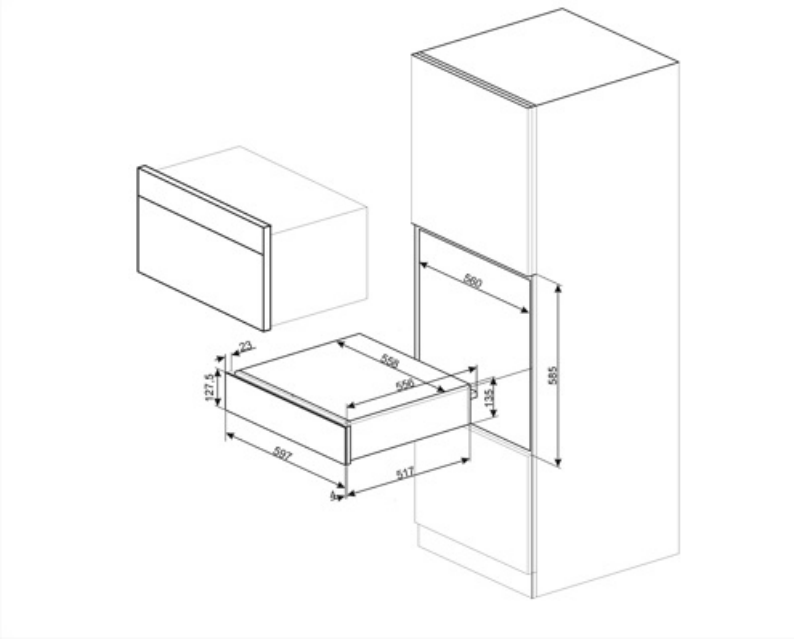

Teknik özellikler

Açma mekanizması	İtme çekme	Kapasite	21 l
Temel malzeme	Paslanmaz çelik	Type of heating	Fan assisted

Maksimum girilebilir
ağırlık 15 kg

Maksimum çekmece
yükleme ağırlığı 85 kg

Tedarike Dahil
Aksesuarlar

Silikon kaymaz paspas

Elektrik Bağlantısı

Fiş (F;E) Schuko
Nominal güç 400 W
Akım 2 A

Voltaj (V) 220-240 V
Frekans (Hz) 50-60 Hz

Lojistik Bilgisi

Genişlik (mm) 597 mm
Derinlik (mm) 538 mm

Ürün Yüksekliği (mm) 135 mm