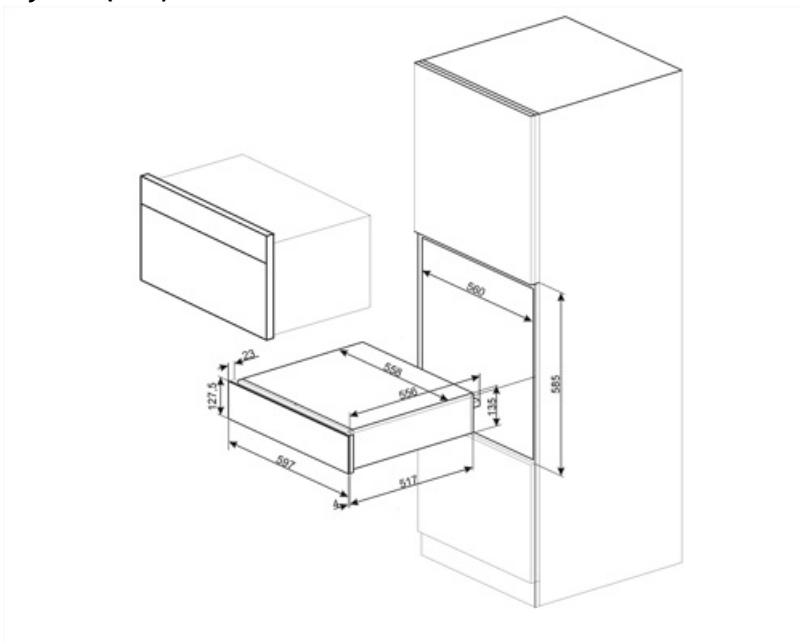

CPR615NX

Produktfamilie	Skuffe
Kommerciel højde	15 cm
Type	Varmeskuffe

Æstetik

Æstetik	Dolce Stil Novo	Glastype	Eclipse
Farve	Sort	Frontpanel	Med vandret bånd
Finish	Blank sort	Logo	Silketryk
Komponents finish	Rustfrit stål	Logoplacering	Indeni
Materiale	Glas		

Tekniske egenskaber

Åbningsmekanisme	Skub-træk	Kapacitet	21 l
Grundmateriale	Rustfrit stål	Type af opvarmning	Ventilatorassisteret
Maks. tilladt vægt	15 kg		

Maksimal skuffebelastning, vægt	85 kg	Tilbehør inkluderet	Silikone, skridsikker måtte
--	-------	----------------------------	-----------------------------

Elektrisk tilslutning

Stik	(F;E) Schuko	Spænding (V)	220-240 V
Nominel effekt	400 W	Frekvens (Hz)	50-60 Hz
Nuværende	2 A		

Logistiske oplysninger

Bredde (mm)	597 mm	Produkt højde (mm)	135 mm
Dybde (mm)	538 mm		