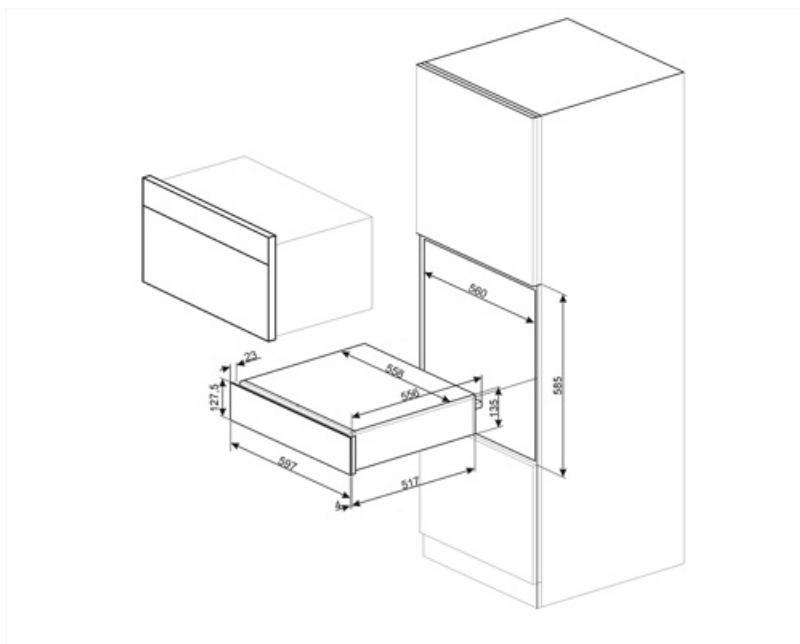

CPR615NX

Produktfamilie	Schublade
Produkthöhe	15 cm
Produkttyp	Wärmeschublade

Ästhetik

Ästhetik	Dolce Stil Novo	Glasart	Eclipse-Schwarzglas
Farbe	Schwarz	Verblendung der Schubladenfront	1 horizontales Profil
Oberfläche	Schwarz-Hochglanz	Markenlogo	Siebdruck
Verzierung der Komponenten	Edelstahl	Position des Markenlogos	Intern
Material	Glas		

Technische Eigenschaften

Schubladenöffnung	Push-Pull-Öffnung (grifflos)	Nutzbares Schubladenvolumen	21 l
-------------------	------------------------------	--------------------------------	------

Schublade auf Teleskop-Vollauszug	Metall	Beheizungsart	Ventiliert
Max. Tragkraft der Schublade	15 kg	Serienzubehör	Antirutschmatte aus Silikon
Max. Tragkraft des Gehäuses	85 kg		

Elektrischer Anschluss

Netzstecker	(F;E) Schuko	Spannung	220-240 V
Elektrischer Gesamtanschlusswert	400 W	Frequenz	50-60 Hz
Absicherung	2 A		

Logistik-Informationen

Produktbreite	597 mm	Produktgröße	597 mm
Produkttiefe	538 mm	Produktgröße	135 mm