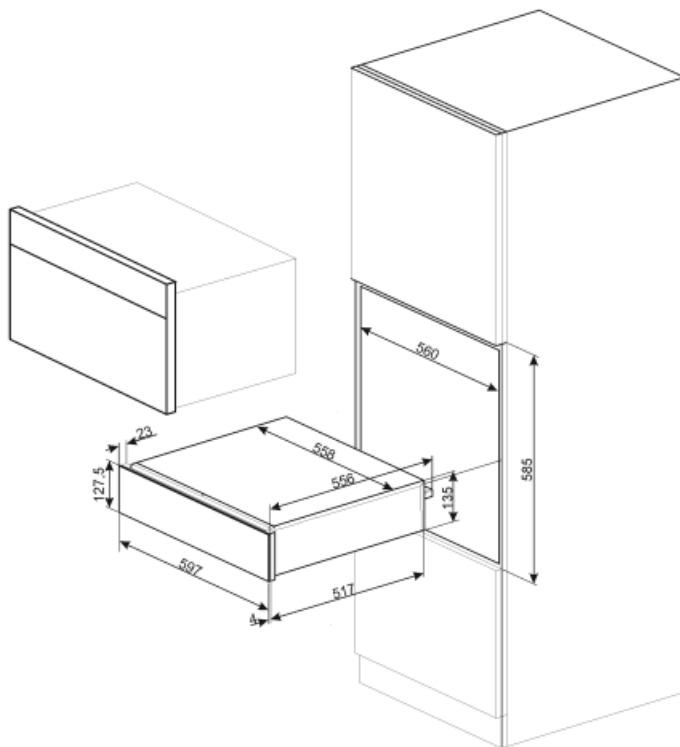

CPR615NX

Produktfamilie	Schublade
Produkthöhe	15 cm
Produkttyp	Wärmeschublade

Ästhetik

Ästhetik	Dolce Stil Novo	Glasart	Eclipse-Schwarzglas
Farbe	Schwarz	Verblendung der Schubladenfront	1 horizontales Profil
Oberfläche	Schwarz-Hochglanz	Markenlogo	Siebdruck
Verzierung der Komponenten	Edelstahl	Position des Markenlogos	Intern
Material	Glas		

Technische Eigenschaften

Schubladenöffnung	Push-Pull-Öffnung (grifflos)	Nutzbare Schubladenvolumen	21 l
-------------------	------------------------------	-------------------------------	------

Schublade auf Teleskop-Vollauszug	Metall	Beheizungsart	Ventiliert
Max. Tragkraft der Schublade	15 kg	Serienzubehör	Antirutschmatte aus Silikon
Max. Tragkraft des Gehäuses	85 kg		

Elektrischer Anschluss

Netzstecker	(F;E) Schuko	Spannung	220-240 V
Elektrischer Gesamtanschlusswert	400 W	Frequenz	50-60 Hz
Absicherung	2 A		

Logistik-Informationen

Produktbreite	597 mm	Produkthöhe	135 mm
Produkttiefe	538 mm		

Sonderzubehör

KITCABLE90UK

Netzkabel mit IEC-Stecksystem und UK-Netzstecker

Benefit (TT)

Steel base

Presence of non-slip silicone mat; removable and useful for placing dishes without them slipping, to avoid soiling the base of the drawer and to prevent scratches.