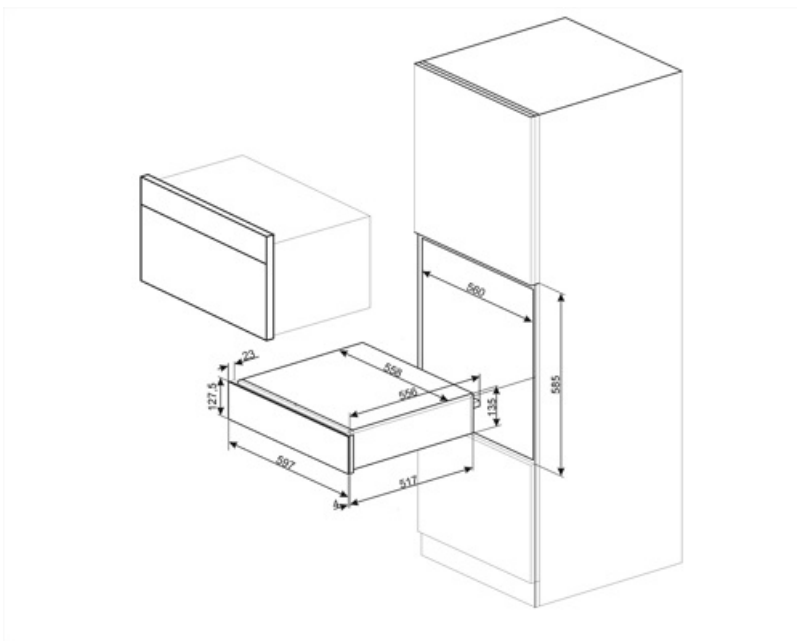

## Technische Eigenschaften

Schubladenöffnung	Push-Pull-Öffnung (grifflos)	Beheizungsart	Ventiliert
		Min. Temperatur	30 °C

<b>Schublade auf Teleskop-Vollauszug</b>	Metall	<b>Max. Temperatur</b>	80 °C
<b>Max. Tragkraft der Schublade</b>	15 kg	<b>Serienzubehör</b>	Antirutschmatte aus Silikon
<b>Max. Tragkraft des Gehäuses</b>	85 kg		
<b>Nutzbares Schubladenvolumen</b>	21 l		

## Logistik-Informationen

<b>Produktbreite</b>	597 mm	<b>Produktgröße</b>	135 mm
<b>Produkttiefe</b>	538 mm		

---