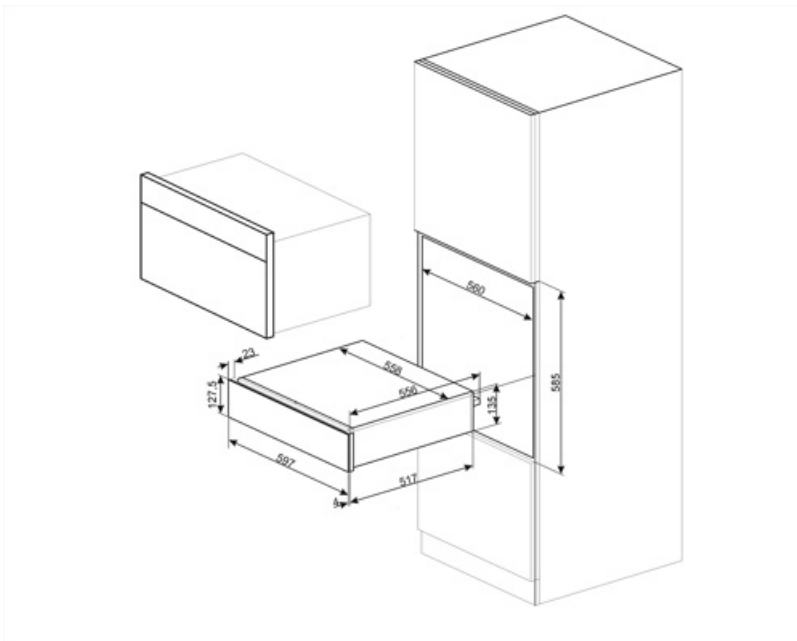

## Technische Eigenschaften

Schubladenöffnung	Push-Pull-Öffnung (grifflos)	Nutzbares Schubladenvolumen	21 l
-------------------	------------------------------	--------------------------------	------

<b>Schublade auf Teleskop-Vollauszug</b>	Metall	<b>Beheizungsart</b>	Ventiliert
<b>Max. Tragkraft der Schublade</b>	15 kg	<b>Serienzubehör</b>	Antirutschmatte aus Silikon
<b>Max. Tragkraft des Gehäuses</b>	85 kg		

## Logistik-Informationen

<b>Produktbreite</b>	597 mm	<b>Produktgröße</b>	597 mm
<b>Produkttiefe</b>	538 mm	<b>Produktgröße</b>	135 mm

---