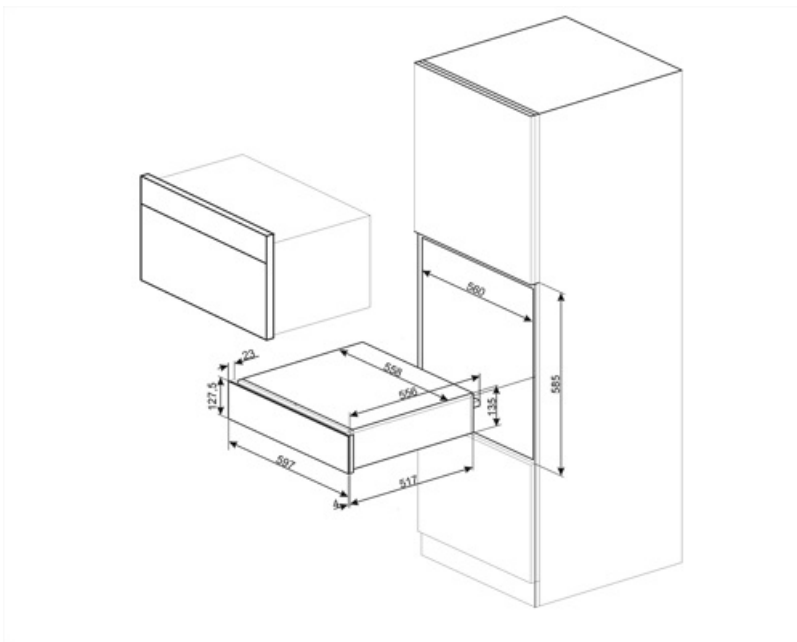

CPR615NX

Produktfamilie	Schublade
Produkthöhe	15 cm
Produkttyp	Wärmeschublade

Ästhetik

Ästhetik	Dolce Stil Novo	Glasart	Eclipse-Schwarzglas
Farbe	Schwarz	Verblendung der Schubladenfront	1 horizontales Profil
Oberfläche	Schwarz-Hochglanz	Markenlogo	Siebdruck
Verzierung der Komponenten	Edelstahl	Position des Markenlogos	Intern
Material	Glas		

Technische Eigenschaften

Schubladenöffnung	Push-Pull-Öffnung (grifflos)	Nutzbare Schubladenvolumen	21 l
-------------------	------------------------------	----------------------------	------

Schublade auf Teleskop-Vollauszug	Metall	Beheizungsart	Ventiliert
Max. Tragkraft der Schublade	15 kg	Serienzubehör	Antirutschmatte aus Silikon
Max. Tragkraft des Gehäuses	85 kg		

Elektrischer Anschluss

Netzstecker	(F;E) Schuko	Spannung	220-240 V
Elektrischer Gesamtanschlusswert	400 W	Frequenz	50-60 Hz
Absicherung	2 A		

Logistik-Informationen

Produktbreite	597 mm	Produktgröße	597 mm
Produkttiefe	538 mm	Produktgröße	135 mm