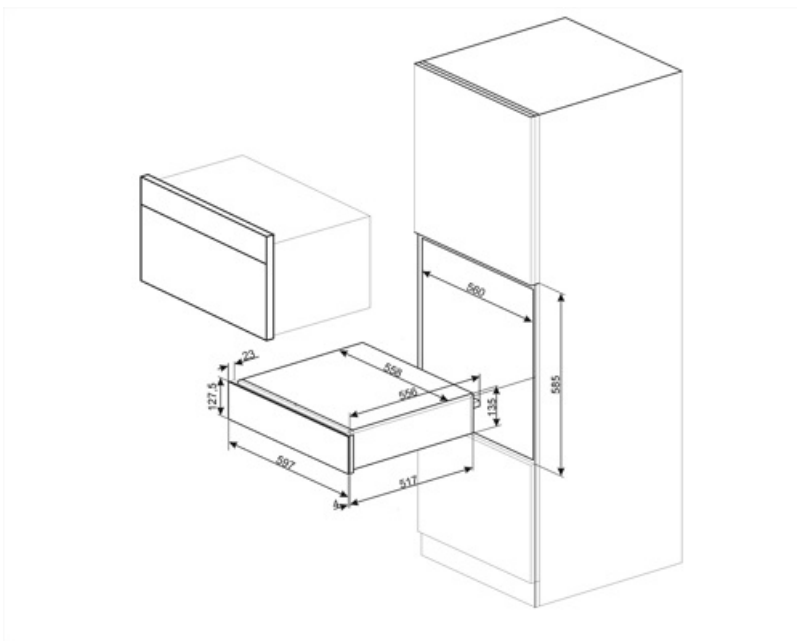

Schublade auf Teleskop-Vollauszug	Metall	Max. Temperatur	80 °C
Max. Tragkraft der Schublade	15 kg	Serienzubehör	Antirutschmatte aus Silikon
Max. Tragkraft des Gehäuses	85 kg		
Nutzbares Schubladenvolumen	21 l		

Elektrischer Anschluss

Netzstecker	(F;E) Schuko	Spannung	220-240 V
Elektrischer Gesamtanschlusswert	400 W	Frequenz	50-60 Hz
Absicherung	2 A		

Logistik-Informationen

Produktbreite	597 mm	Produktgröße	135 mm
Produkttiefe	538 mm