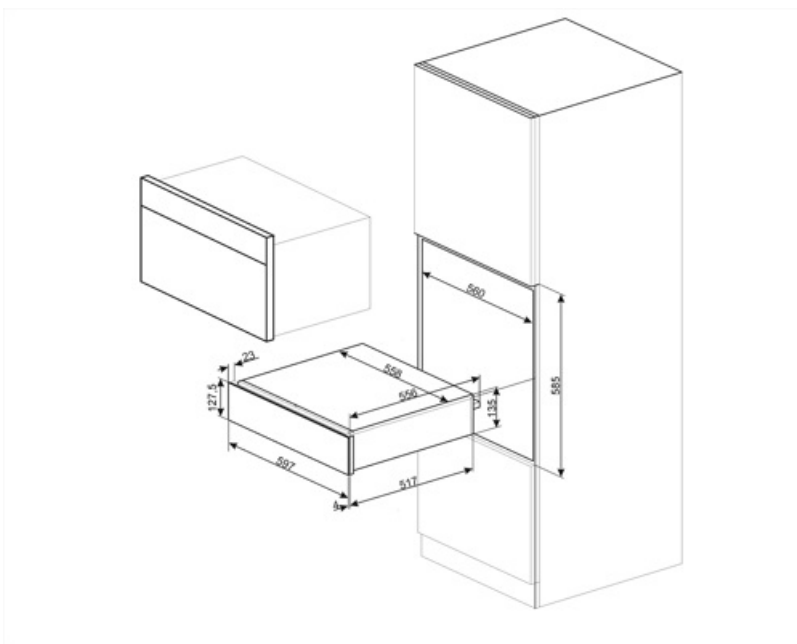

CPR615NX

Produktfamilie	Schublade
Produkthöhe	15 cm
Produkttyp	Wärmeschublade

Ästhetik

Ästhetik	Dolce Stil Novo	Glasart	Eclipse-Schwarzglas
Farbe	Schwarz	Verblendung der Schubladenfront	1 horizontales Profil
Oberfläche	Schwarz-Hochglanz	Markenlogo	Siebdruck
Verzierung der Komponenten	Edelstahl	Position des Markenlogos	Intern
Material	Glas		

Technische Eigenschaften

Schubladenöffnung	Push-Pull-Öffnung (grifflos)	Nutzbares Schubladenvolumen	21 l
-------------------	------------------------------	--------------------------------	------

Schublade auf Teleskop-Vollauszug	Metall	Beheizungsart	Ventiliert
Max. Tragkraft der Schublade	15 kg	Serienzubehör	Antirutschmatte aus Silikon
Max. Tragkraft des Gehäuses	85 kg		

Elektrischer Anschluss

Netzstecker	(F;E) Schuko	Spannung	220-240 V
Elektrischer Gesamtanschlusswert	400 W	Frequenz	50-60 Hz
Absicherung	2 A		

Logistik-Informationen

Produktbreite	597 mm	Produktgröße	597 mm
Produkttiefe	538 mm	Produktgröße	135 mm