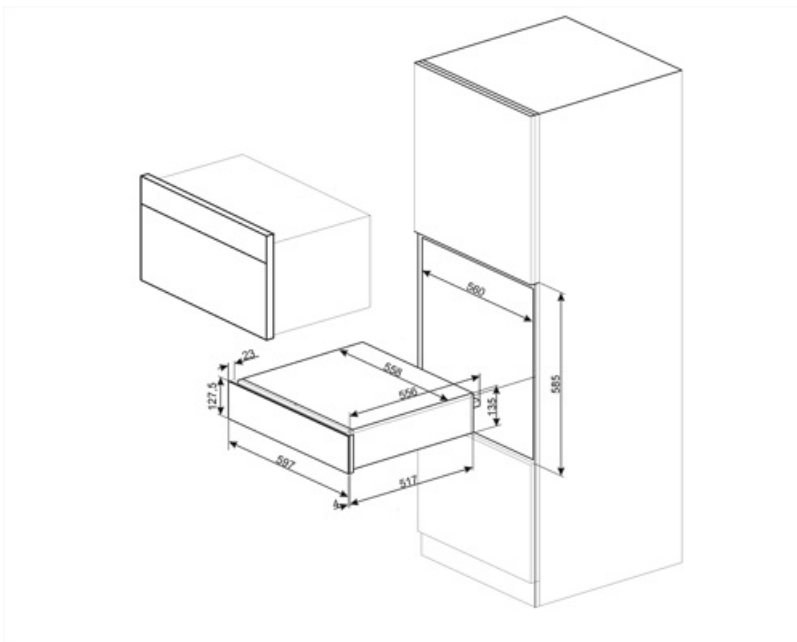

## Technische Eigenschaften

Schubladenöffnung	Push-Pull-Öffnung (grifflos)	Nutzbare Schubladenvolumen	21 l
-------------------	------------------------------	-------------------------------	------

<b>Schublade auf Teleskop-Vollauszug</b>	Metall	<b>Beheizungsart</b>	Ventiliert
<b>Max. Tragkraft der Schublade</b>	15 kg	<b>Serienzubehör</b>	Antirutschmatte aus Silikon
<b>Max. Tragkraft des Gehäuses</b>	85 kg		

## Logistik-Informationen

<b>Produktbreite</b>	597 mm	<b>Produktgröße</b>	597 mm x 538 mm x 135 mm
<b>Produkttiefe</b>	538 mm	<b>Produktgröße</b>	597 mm x 538 mm x 135 mm
		<b>Produktgröße</b>	597 mm x 538 mm x 135 mm