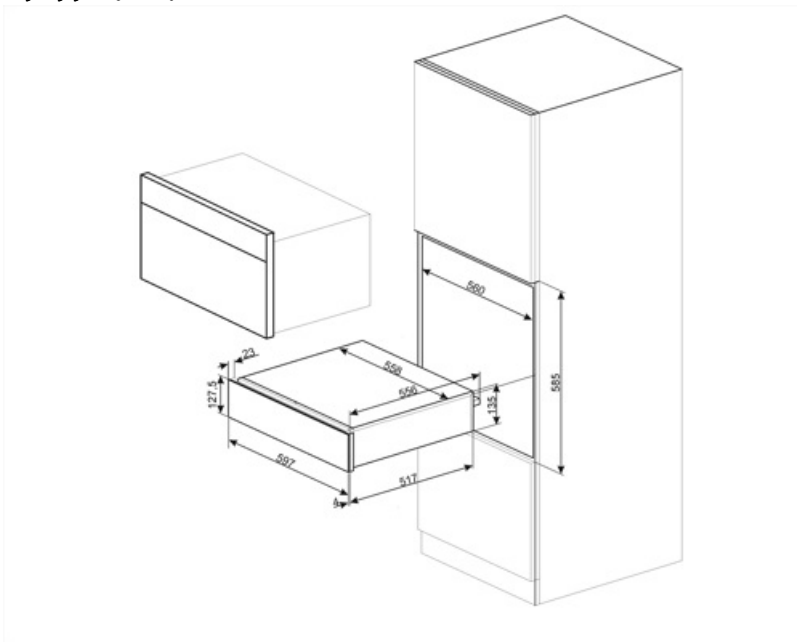

Max paino laatikossa 85 kg

Mukana tulevat
lisävarusteet

Liu'unestomatto

Sähköliitäntä

Sähköpistokkeen tyyppi (F;E) Schuko
Nominaalinen tehokkuus 400 W
Virta 2 A

Virta 220-240 V
Taajuus (hz) 50-60 Hz

Logistiikkatiedot

Leveys (mm) 597 mm
Syvyys (mm) 538 mm

Tuotteen korkeus (mm) 135 mm

Compatible Accessories

KITCABLE90UK

Johto, jossa IEC-liitin ja Ison-Britannian pistoke

Benefit (TT)

Teräspohja

Liukumattoman silikonimaton läsnäolo: se on irrotettavissa, ja siitä on hyötyä astioiden asettamisessa ilman, että ne liukuvat, jotta laatikon pohja ei likastu eikä naarmuja synny.