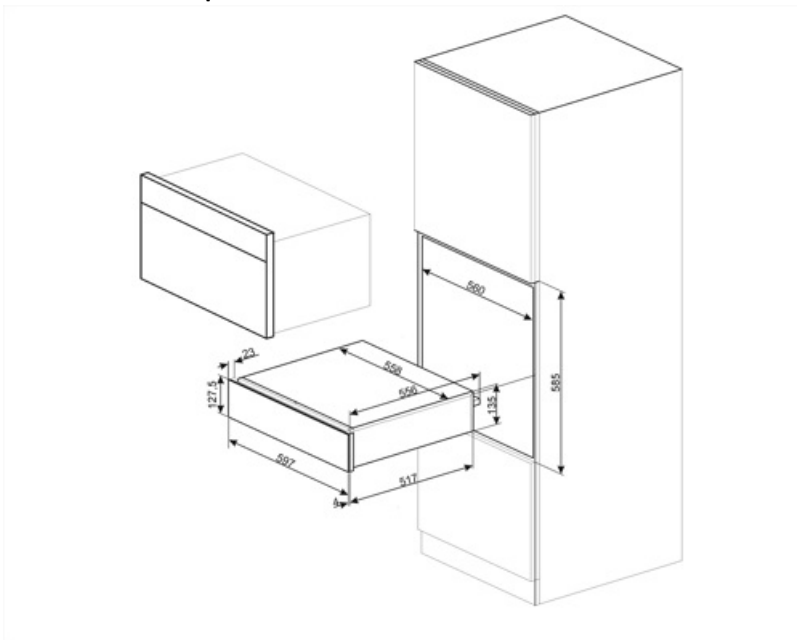

Charge maxi autorisée sur le tiroir 85 kg

Accessoires fournis

Base antidérapante en silicone

Raccordement électrique

Type de prise (F;E) Schuko
Puissance nominale 400 W
Intensité 2 A

Tension 220-240 V
Fréquence 50-60 Hz

Informations logistiques

Largeur du produit 597 mm
Profondeur du produit 538 mm

Hauteur du produit 135 mm