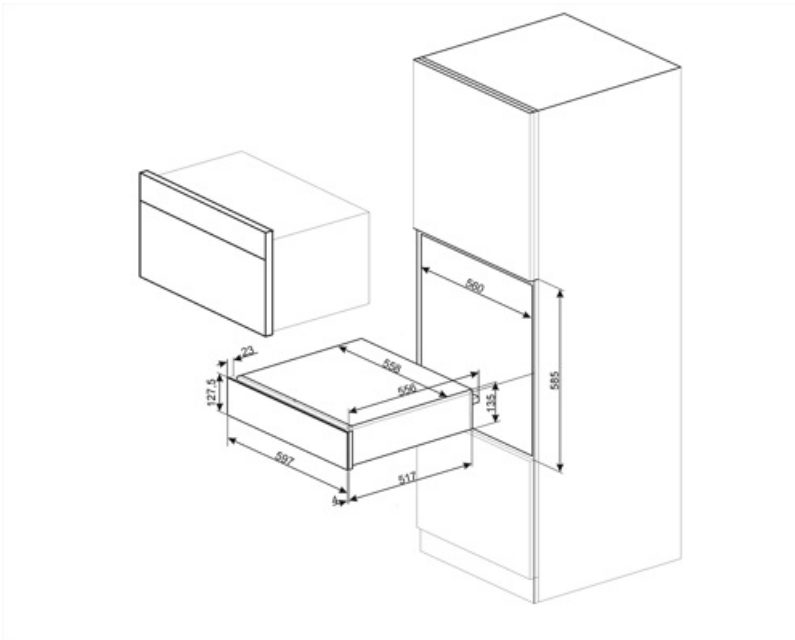

Technologie

Dispositif d'ouverture	Push-pull	Capacité	21 l
Matériau de la base	Inox	Type de chauffe	Froid brassé
Poids maximum	15 kg		

Charge maxi autorisée sur le tiroir 85 kg

Accessoires fournis

Base antidérapante en silicone

Raccordement électrique

Type de prise (F;E) Schuko
Puissance nominale 400 W
Intensité 2 A

Tension 220-240 V
Fréquence 50-60 Hz

Informations logistiques

Largeur du produit 597 mm
Profondeur du produit 538 mm

Hauteur du produit 135 mm

Accessoires Compatibles

KITCABLE90UK

Câble avec connecteur IEC et prise UK

Benefit (TT)

Base en acier

Présence d'un tapis antidérapant en silicone ; amovible et utile pour placer la vaisselle sans qu'elle ne glisse, pour éviter de salir le fond du tiroir et pour prévenir les rayures.