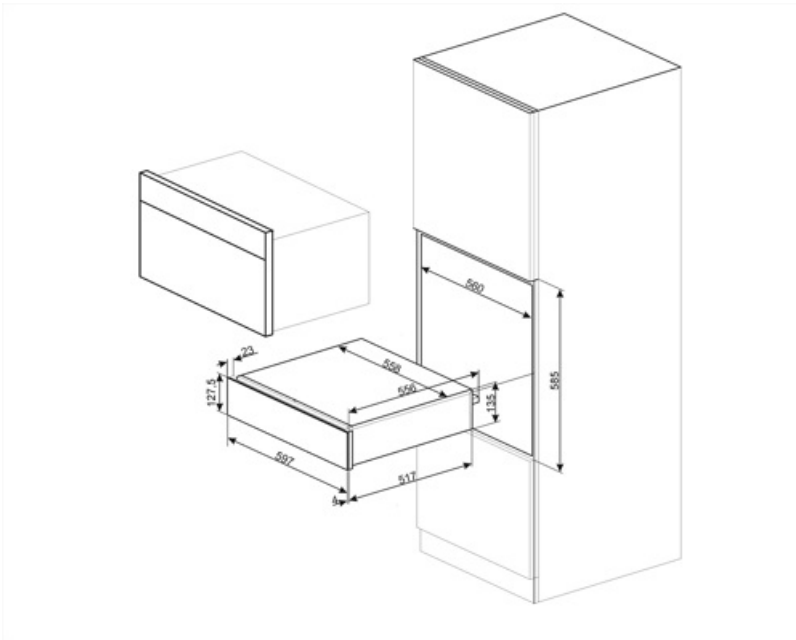

## Technologie

Dispositif d'ouverture	Push-pull	Capacité	21 l
Matériau de la base	Inox	Type de chauffe	Froid brassé
Poids maximum	15 kg		

Charge maxi autorisée sur le tiroir 85 kg

Accessoires fournis

Base antidérapante en silicone

## Informations logistiques

Largeur du produit 597 mm  
Profondeur du produit 538 mm

Hauteur du produit 135 mm

---