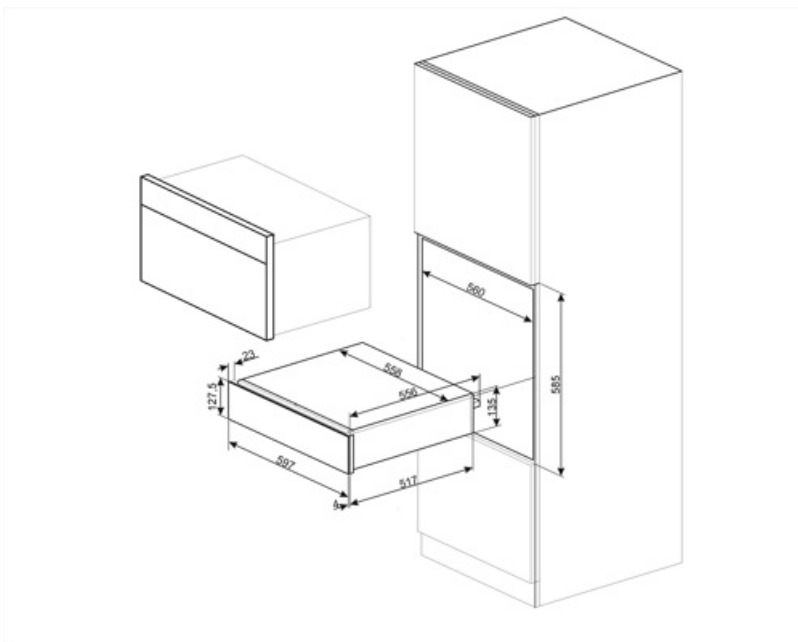

Elektromos csatlakozás

Csatlakozódugó (F;E) Schuko
Névleges teljesítmény 400 W
Áramerősség 2 A

Feszültség (V) 220-240 V
Frekvencia (Hz) 50-60 Hz

Logisztikai információk

Termék szélesség (mm) 597 mm
Mélység (mm) 538 mm

Termékmagasság (mm) 135 mm

Compatible Accessories

KITCABLE90UK

Kábel IEC csatlakozóval és UK dugasszal