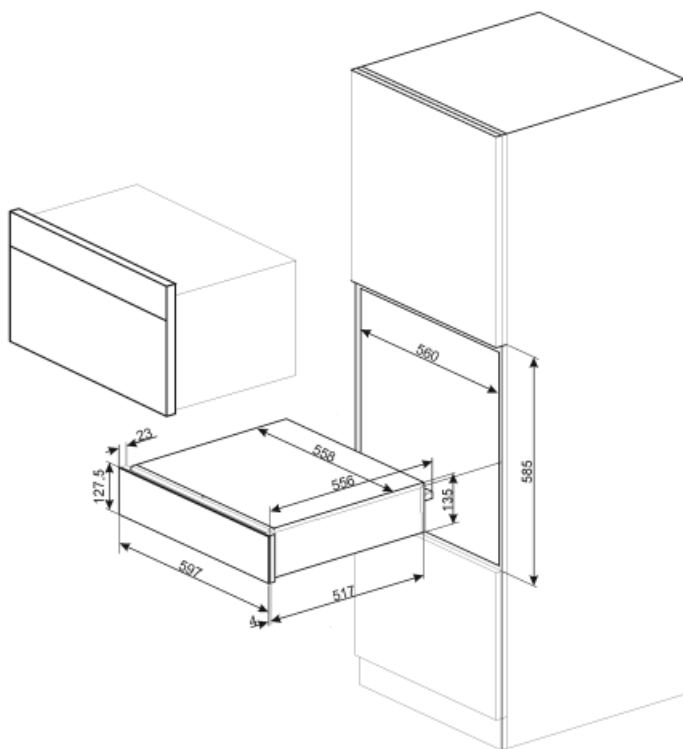

Elektromos csatlakozás

Dugó (F;E) Schuko
Névleges teljesítmény 400 W
Jelenlegi 2 A

Feszültség (V) 220-240 V
Frekvencia (Hz) 50-60 Hz

Logisztikai információk

Szélesség (mm) 597 mm
Mélység (mm) 538 mm

Termékmagasság (mm) 135 mm

Not included accessories

KITCABLE90UK

Kábel IEC csatlakozóval és UK dugasszal

Benefit (TT)

Steel base

Csúszásmentes szilikon alátét; kivehető, hasznos segítség az edények elhelyezéséhez, hogy ne csússzanak el, és elkerülhető a fiók aljának szennyeződése, ill. a karcosodás.