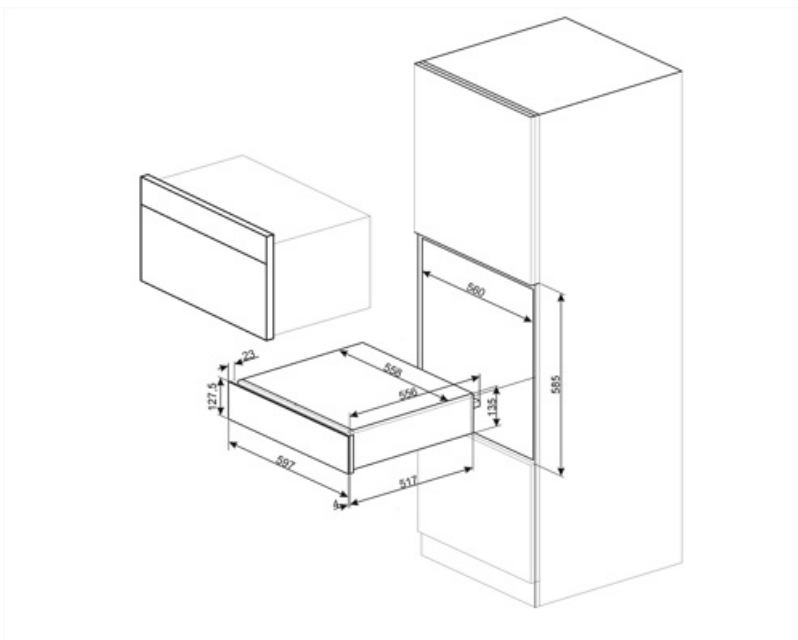

Elektromos csatlakozás

Csatlakozódugó (F;E) Schuko
Névleges teljesítmény 400 W
Áramerősség 2 A

Feszültség (V) 220-240 V
Frekvencia (Hz) 50-60 Hz

Logisztikai információk

Termék szélesség (mm) 597 mm
Mélység (mm) 538 mm

Termékmagasság (mm) 135 mm

Compatible Accessories

KITCABLE90UK

Kábel IEC csatlakozóval és UK dugasszal