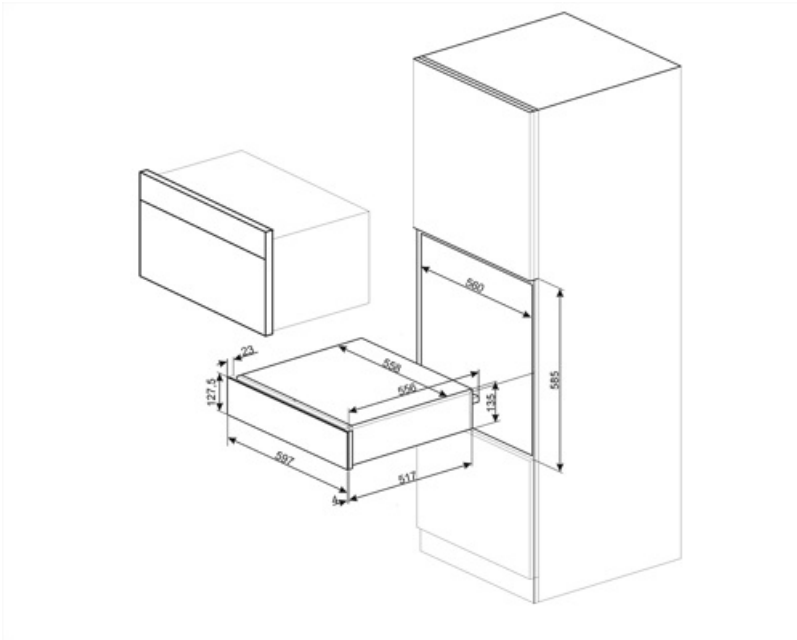

CPR615NX

Produktserien	Innbyggingskuffer
Kommersiell høyde	15 cm
Type	Varmeskuffe

Estetisk linje

Estetikk	Dolce Stil Novo	Glass Type	Formørkelse
Farge	Sort	Front panel	Med horisontal strimmel
Finish	Sort	Logo	silke skjerm
Komponent behandling	Rustfritt stål	Logo plassering	Innsiden
Materiale	Glass		

Tekniske egenskaper

Åpnings mekanisme	Skyv-dra	Kapasitet	21 l
Basis material	Rustfritt stål	Type oppvarming	Vifte assistert
Maks vekt kvote	15 kg	Tilbehør som følger med	Silicon antisklimatte

Maksimal skuffebelastning vekt 85 kg

Elektrisk tilkobling

Støpseltype	(F;E) Schuko	Spenning (V)	220-240 V
Nominell effekt	400 W	Frekvens (Hz)	50-60 Hz
Nåværende	2 A		

Logistisk informasjon

Bredde (mm)	597 mm	Produkt Høyde (mm)	135 mm
Dybde (mm)	538 mm		