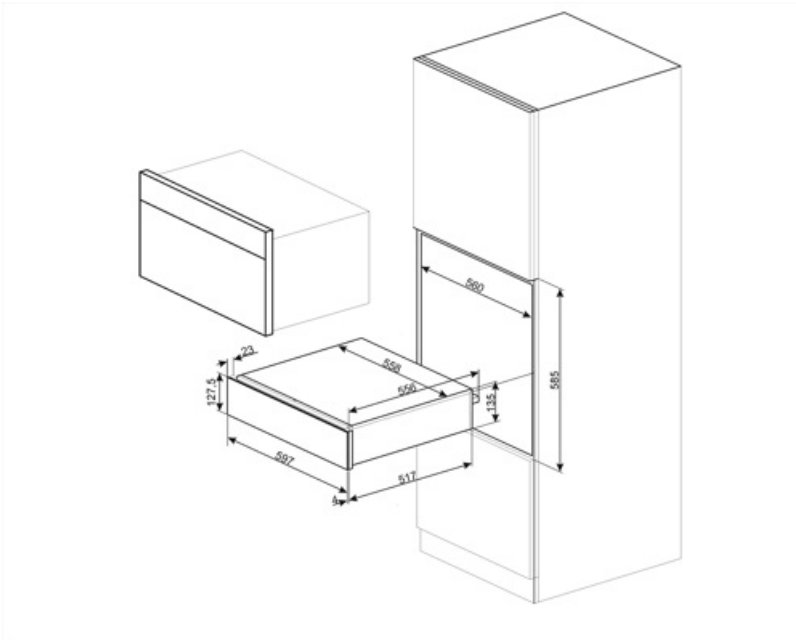

CPR615NX

Produktserien	Innbyggingskuffer
Kommersiell høyde	15 cm
Type	Varmeskuffe

Estetisk linje

Estetikk	Dolce Stil Novo	Glass Type	Formørkelse
Farge	Sort	Front panel	Med horisontal strimmel
Finish	Sort	Logo	silke skjerm
Komponent behandling	Rustfritt stål	Logo plassering	Innsiden
Materiale	Glass		

Tekniske egenskaper

Åpnings mekanisme	Skyv-dra	Kapasitet	21 l
Basis material	Rustfritt stål	Type oppvarming	Vifte assistert
Maks vekt kvote	15 kg	Tilbehør som følger med	Silicon antisklimatte

Maksimal skuffebelastning vekt 85 kg

Elektrisk tilkobling

Støpseltype	(F;E) Schuko	Spenning (V)	220-240 V
Nominell effekt	400 W	Frekvens (Hz)	50-60 Hz
Nåværende	2 A		

Logistisk informasjon

Bredde (mm)	597 mm	Produkt Høyde (mm)	135 mm
Dybde (mm)	538 mm		