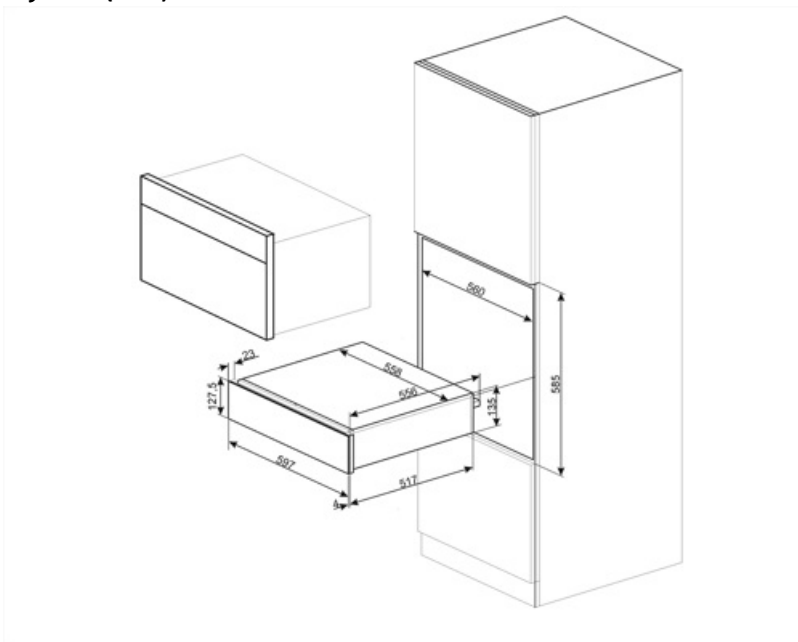

## Tekniske egenskaper

Åpnings mekanisme	Skyv-dra	Kapasitet	21 l
Basis material	Rustfritt stål	Type oppvarming	Vifte assistert
Maks vekt kvote	15 kg	Tilbehør som følger med	Silicon antisklimatte

Maksimal skuffebelastning vekt 85 kg

## Logistisk informasjon

Bredde (mm)	597 mm	Produkt Høyde (mm)	135 mm
Dybde (mm)	538 mm		

---