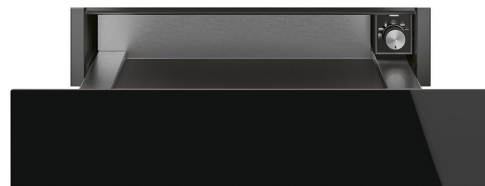

CPR615NX

Produktserien	Innbyggingskuffer
Kommersiell høyde	15 cm
Type	Varmeskuffe

Estetisk linje

Estetikk	Dolce Stil Novo	Glass Type	Formørkelse
Farge	Sort	Front panel	Med horisontal strimmel
Finish	Sort	Logo	silke skjerm
Komponent behandling	Rustfritt stål	Logo plassering	Innsiden
Materiale	Glass		

Kontroller

Type kontroll innstilling	Kontroll brytere	Kontroll brytere	Standard
Antall kontroller	1	kontroller farge	Stål effekt

Program / funksjoner

Tine	Ja
Korrektur	Ja
Krusvarmere	Ja
Holde varm	Ja
Tallerken varmer	Ja
Oppvarming	Ja

Tekniske egenskaper

Åpnings mekanisme	Skyv-dra	Kapasitet	21 l
Basis material	Rustfritt stål	Type oppvarming	Vifte assistert
Maks vekt kvote	15 kg	Tilbehør som følger med	Silicon antisklimatte

Maksimal skuffebelastning vekt 85 kg

Compatible Accessories

KITCABLE90UK

Kabel med IEC-kontakt og UK-støpsel

Benefit (TT)

Stålbasse

Utstyrt med sklisikker silikonmatte. Avtakbar og nyttig for å oppbevare retter uten at de sklir, for å unngå å søle til innsiden av skuffen og unngå riper.