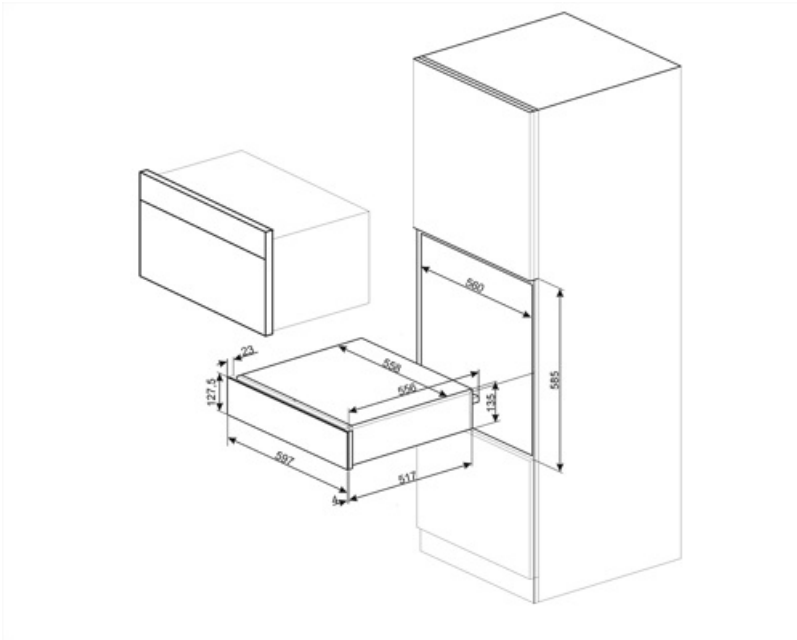

## Tekniske egenskaper

Åpnings mekanisme	Skyv-dra	Kapasitet	21 l
Basis material	Rustfritt stål	Type oppvarming	Vifte assistert
Maks vekt kvote	15 kg	Tilbehør som følger med	Silicon antisklimatte

Maksimal skuffebelastning vekt 85 kg

## Logistisk informasjon

Bredde (mm)	597 mm	Produkt Høyde (mm)	135 mm
Dybde (mm)	538 mm		

---