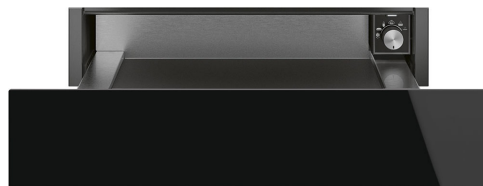

# CPR615NX

Produktserien	Innbyggingskuffer
Kommersiell høyde	15 cm
Type	Varmeskuffe

## Estetisk linje

Estetikk	Dolce Stil Novo	Glass Type	Formørkelse
Farge	Sort	Front panel	Med horisontal strimmel
Finish	Sort	Logo	silke skjerm
Komponent behandling	Rustfritt stål	Logo plassering	Innsiden
Materiale	Glass		

## Kontroller

Type kontroll innstilling	Kontroll brytere	Kontroll brytere	Standard
Antall kontroller	1	kontroller farge	Stål effekt

### **Stålbasse**

Utstyrt med sklisikker silikonmatte. Avtakbar og nyttig for å oppbevare retter uten at de sklir, for å unngå å søle til innsiden av skuffen og unngå riper.