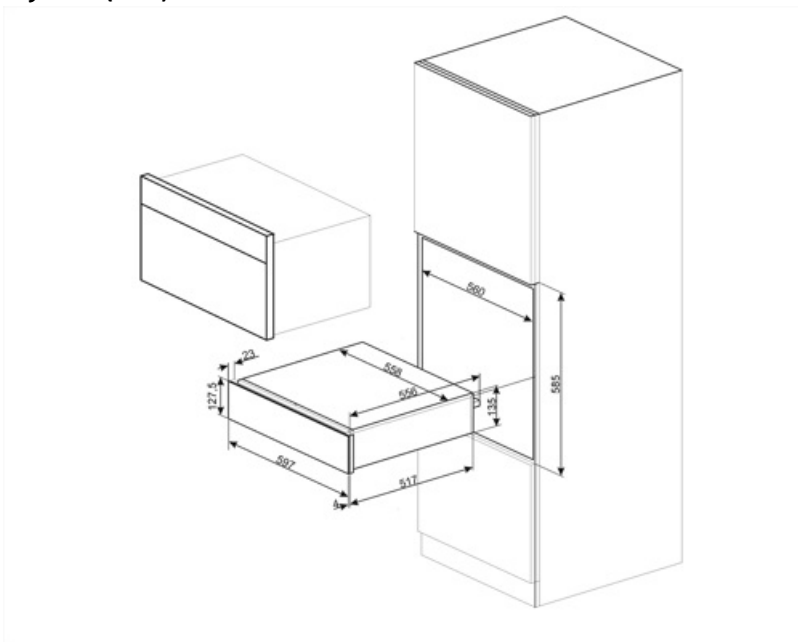

CPR615NX

Produktserien	Innbyggingskuffer
Kommersiell høyde	15 cm
Type	Varmeskuffe

Estetisk linje

Estetikk	Dolce Stil Novo	Glass Type	Formørkelse
Farge	Sort	Front panel	Med horisontal strimmel
Finish	Sort	Logo	silke skjerm
Komponent behandling	Rustfritt stål	Logo plassering	Innsiden
Materiale	Glass		

Tekniske egenskaper

Åpnings mekanisme	Skyv-dra	Kapasitet	21 l
Basis material	Rustfritt stål	Type oppvarming	Vifte assistert
Maks vekt kvote	15 kg	Tilbehør som følger med	Silicon antisklimatte

Maksimal skuffebelastning vekt 85 kg

Elektrisk tilkobling

Støpseltype	(F;E) Schuko	Spenning (V)	220-240 V
Nominell effekt	400 W	Frekvens (Hz)	50-60 Hz
Nåværende	2 A		

Logistisk informasjon

Bredde (mm)	597 mm	Produkt Høyde (mm)	135 mm
Dybde (mm)	538 mm		