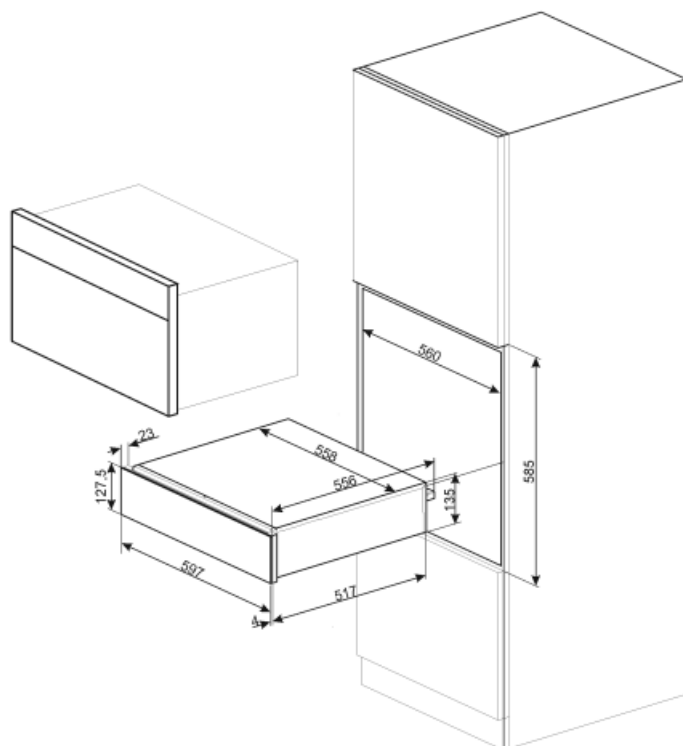

CPR615NX

Família	Gaveta de aquecimento
Altura comercial	15 cm
Utilização	Gaveta de aquecimento

Design

Acabamento	Preto	Tipo de vidro	Vidro preto Eclipse
Acabamentos	Vidro preto	Painel frontal	Com faixa horizontal
Design	Dolce Stil Novo	Logótipo	Logótipo serigrafado
Acabamento dos componentes	Componentes em aço inox	Localização do logótipo	Logótipo no interior
Material	Vidro		

Especificações técnicas

Sistema de abertura	push-pull	Capacidade	21 l
		Tipo de aquecimento	Ventilador

Material da base de apoio	Base de apoio em aço inox	Acessórios incluídos	tapete de silicone antiderrapante
Peso máximo dentro da gaveta	15 kg		
Peso máximo suportado pela gaveta	85 kg		

Ligação elétrica

Ficha elétrica	(F;E) Schuko	Tensão (Volts)	220-240 V
Potência nominal	400 W	Frequência (Hz)	50-60 Hz
Corrente (Amperes)	2 A		

Dados de logística

Largura	597 mm	Altura	135 mm
Profundidade do produto (mm)	538 mm		