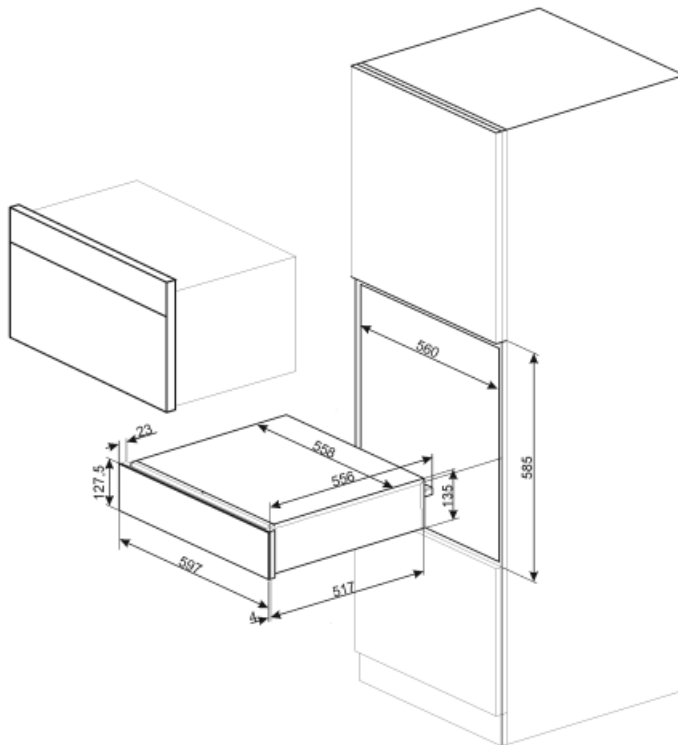

CPR615NX

Família	Gaveta
Altura comercial	15 cm
Utilização	Gaveta de aquecimento

Design

Acabamento	Preto	Tipo de vidro	Vidro preto Eclipse
Acabamentos	Vidro preto	Painel frontal	Com faixa horizontal
Design	Dolce Stil Novo	Logótipo	Logótipo serigrafado
Acabamento dos componentes	Componentes em aço inox	Localização do logótipo	Logótipo no interior
Material	Vidro		

Especificações técnicas

Sistema de abertura	push-pull	Capacidade	21 l
		Tipo de aquecimento	Ventilador

Material da base de apoio	Base de apoio em aço inox	Acessórios incluídos	tapete de silicone antiderrapante
Peso máximo dentro da gaveta	15 kg		
Peso máximo suportado pela gaveta	85 kg		

Ligação elétrica

Ficha elétrica	(F;E) Schuko	Tensão (Volts)	220-240 V
Potência nominal	400 W	Frequência (Hz)	50-60 Hz
Corrente (Amperes)	2 A		

Dados de logística

Largura	597 mm	Altura	135 mm
Profundidade do produto (mm)	538 mm		