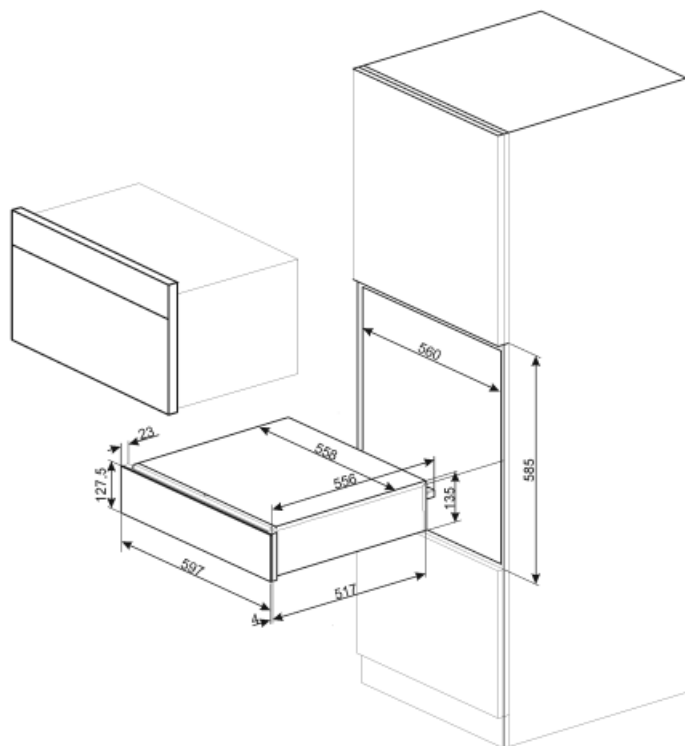

Технические характеристики

Механизм открывания	Push-pull	Объем	21 л
		Тип нагрева	Вентилируемый

Материал основания	Нержавеющая сталь	Аксессуары в комплекте	Силиконовый коврик
Максимально допустимый вес	15 кг		
Максимальная нагрузка на прибор	85 кг		

Электрическое подключение

Тип электрической вилки	(F;E) Schuko	Напряжение	220-240 В
Номинальная мощность	400 Вт	Частота тока	50-60 Гц
Сила тока	2 А		

Логистическая информация

Ширина изделия (мм)	597 мм	Высота продукта (мм)	135 мм
Глубина изделия (мм)	538 мм		

Not included accessories

KITCABLE90UK

Кабель с вилкой IEC и вилкой UK

Benefit (TT)

Стальное основание

Наличие нескользящего силиконового коврика; съемный и удобный для размещения посуды без скольжения, предотвращает загрязнения дна ящика и появление царапин.