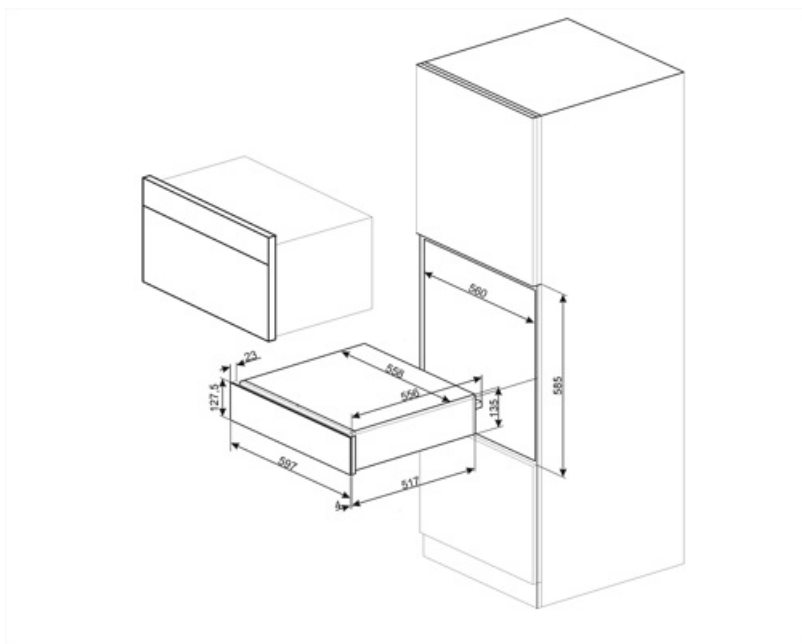

## Технические характеристики

<b>Механизм открывания</b>	Открывание нажатием	<b>Тип нагрева</b>	Вентилируемый
----------------------------	---------------------	--------------------	---------------

<b>Материал основания</b>	Нержавеющая сталь	<b>Минимальная температура</b>	30 °C
<b>Максимально допустимый вес</b>	15 кг	<b>Максимальная температура</b>	80 °C
<b>Максимальная нагрузка на прибор</b>	85 кг	<b>Аксессуары в комплекте</b>	Силиконовый коврик
<b>Объем</b>	21 л		

## Логистическая информация

<b>Ширина изделия (мм)</b>	597 мм	<b>Высота продукта (мм)</b>	135 мм
<b>Глубина изделия (мм)</b>	538 мм		

---