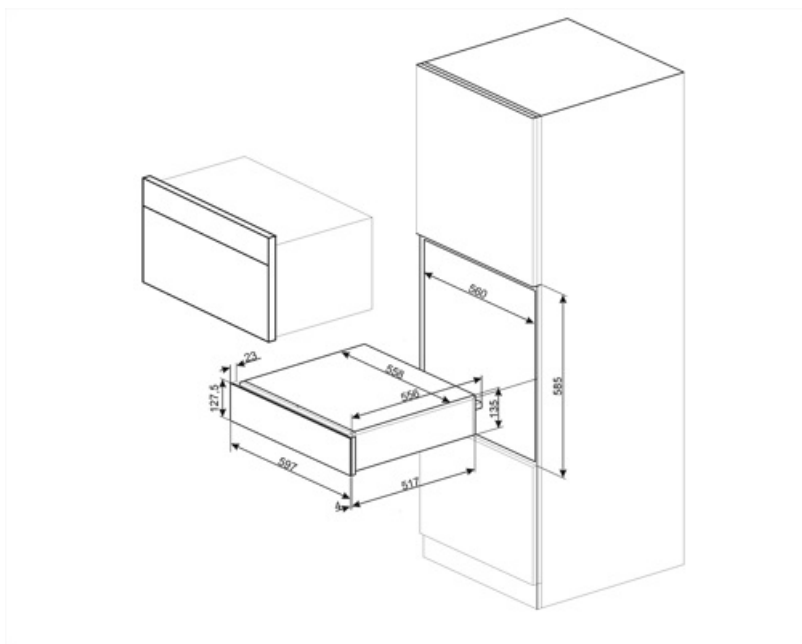

Логистическая информация

Ширина изделия (мм)	597 мм
Глубина изделия (мм)	538 мм

Высота продукта (мм)	135 мм
-----------------------------	--------

Совместимые Аксессуары

KITCABLE90UK

Кабель с вилкой IEC и вилкой UK