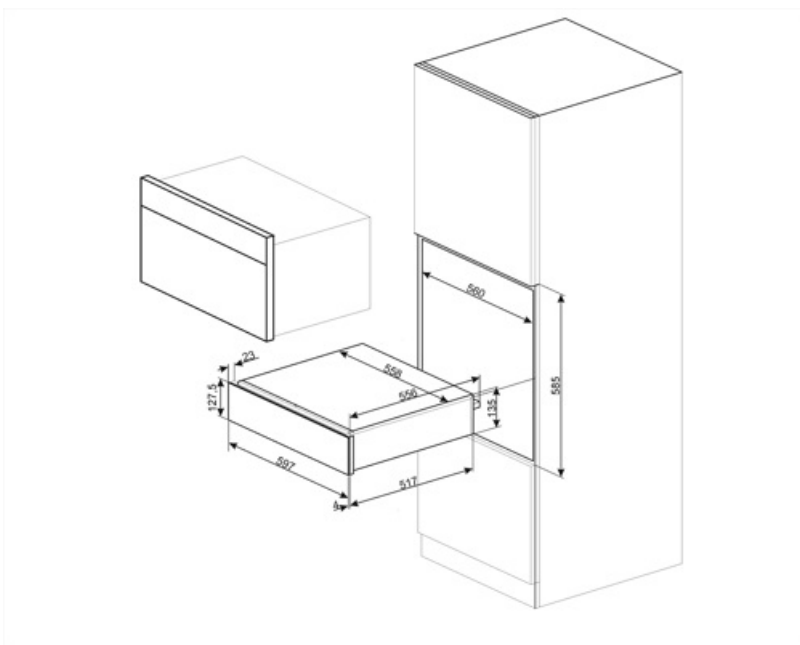

## Veçoritë teknike

Mekanizmi i hapjes	Shtyj-tërheq	Type of heating	Fan assisted
--------------------	--------------	-----------------	--------------

Materiali i bazamentit	Inoks	Temperatura minimale	30 °C
Pesha maksimale e lejuar	15 kg	Temperatura maksimale	80 °C
Pesha maksimale e mbushjes së sirtarit	85 kg	Aksesorët e përfshirë	Tapet silikoni kundër rrëshqitjes
Kapaciteti	21 l		

## Informacion logjistik

Gjerësia (mm)	597 mm	Lartësia e produktit (mm)	135 mm
Thellësia (mm)	538 mm		

---