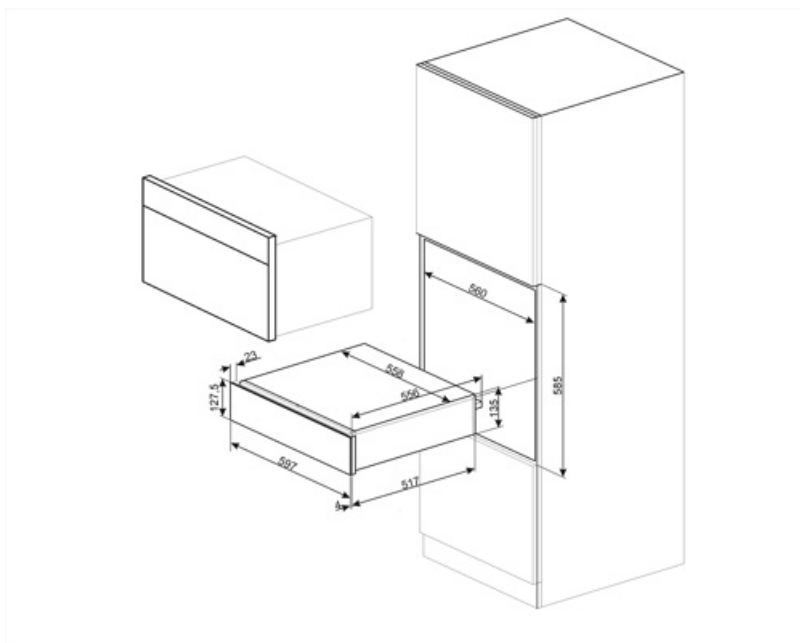

CPR615NX

Kategoria e produktit	Sirtar
Lartësia nominale	15 cm
Lloji	Ringrohje

Estetika

Estetika	Dolce Stil Novo	Lloji i xhamit	Eclipse
Ngjyra	E zezë	Paneli i përparmë	Me shirit horizontal
Finiturë	E zezë me shkëlqim	Logo	Silk screen
Përfundimi i komponentit	Inoks	Logo position	Inside
Materiali	Qelqi		

Veçoritë teknike

Mekanizmi i hapjes	Shtyj-tërheq	Type of heating	Fan assisted
--------------------	--------------	-----------------	--------------

Materiali i bazamentit	Inoks	Temperatura minimale	30 °C
Pesha maksimale e lejuar	15 kg	Temperatura maksimale	80 °C
Pesha maksimale e mbushjes së sirtarit	85 kg	Aksesorët e përfshirë	Tapet silikoni kundër rrëshqitjes
Kapaciteti	21 l		

Lidhja elektrike

Tapë	(F;E) Schuko	Tensioni (V)	220-240 V
Fuqia nominale	400 W	Frekuenca (Hz)	50-60 Hz
Rryma	2 A		

Informacion logjistik

Gjerësia (mm)	597 mm	Lartësia e produktit (mm)	135 mm
Thellësia (mm)	538 mm		