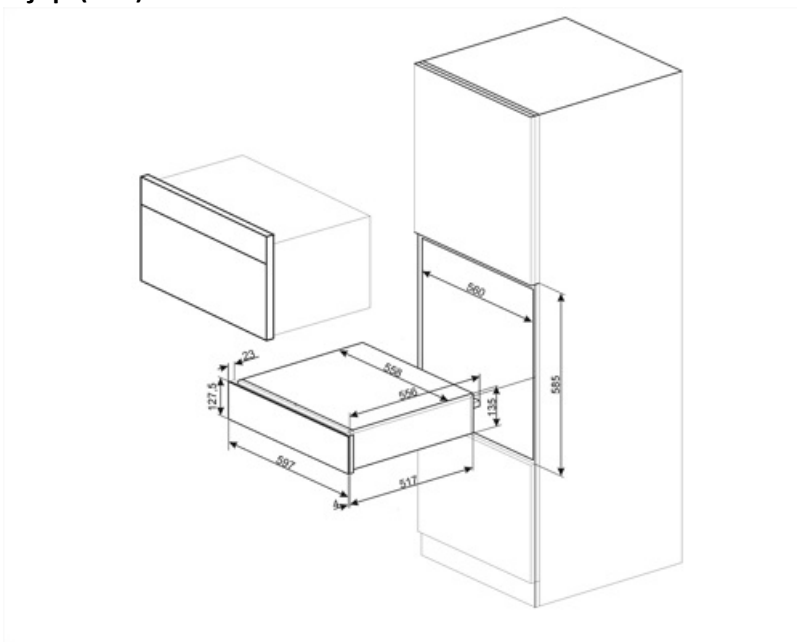

Maxvikt i lådan 85 kg

Elektrisk anslutning

Typ av kontakt	(F;E) Eurokontakt	Strömstyrka (V)	220-240 V
Nominell effekt	400 W	Frekvens (Hz)	50-60 Hz
Spänning	2 A		

Logistisk information

Bredd (mm)	597 mm	Produktens höjd (mm)	135 mm
Djup (mm)	538 mm