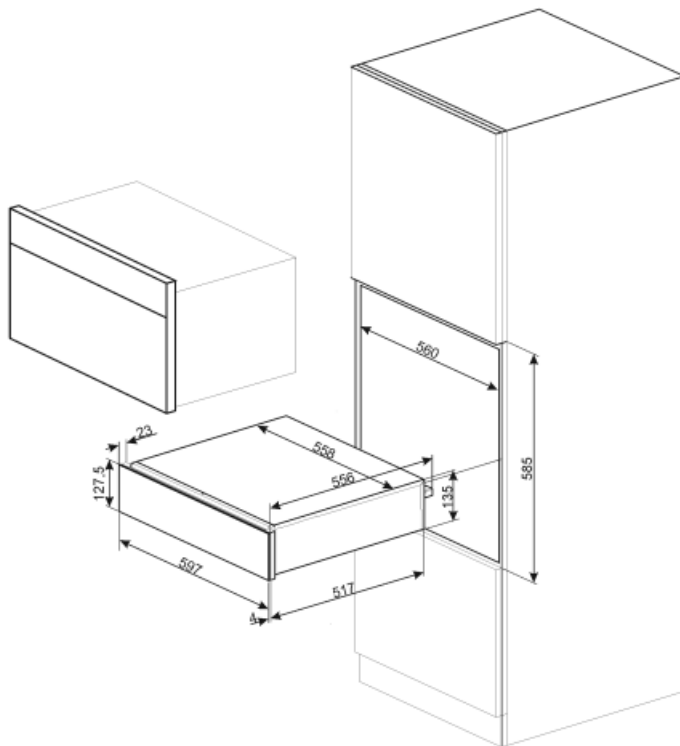

CPR715A

Familia	Cajón
Altura comercial	15 cm
Tipología	Calentaplatos

Estética

Estética	Cortina	Material	Material pintado
Color	Antracita	Logo	Serigrafiado
Acabado	Mate	Posición logo	Interior

Mandos

Tipo de ajustes de control	Mandos de control	Mandos de control	Estándar
Nº controles	1	Color control	Efecto acero

Programas/Funciones

Descongelación	Si
Fermentación	Si
Calienta tazas	Si
Mantenimiento temperatura	Si
Calienta platos	Si
Recalentamiento	Si

Características técnicas

Sistema apertura	Push-pull	Capacidad	21 l
Base material	Acero Inoxidable	Tipo de calentamiento	Ventilador asistido
Peso máximo permitido	15 kg	Accesorios incluidos	Base silicona
Peso máximo del cajón	85 kg		

Conexión eléctrica

Enchufe	(F;E) Schuko	Voltaje (V)	220-240 V
Potencia nominal	400 W	Frecuencia (Hz)	50-60 Hz
Corriente	2 A		

Datos logísticos

Ancho (mm)	597 mm	Altura del producto (mm)	135 mm
Alto (mm)	538 mm		

Not included accessories

KITCABLE90UK

Cable with IEC connector and UK plug

Benefit (TT)

Base de acero

Presencia de una alfombrilla de silicona antideslizante; removible y útil para colocar platos sin que se deslicen, para evitar ensuciar la base del cajón y prevenir rayones.