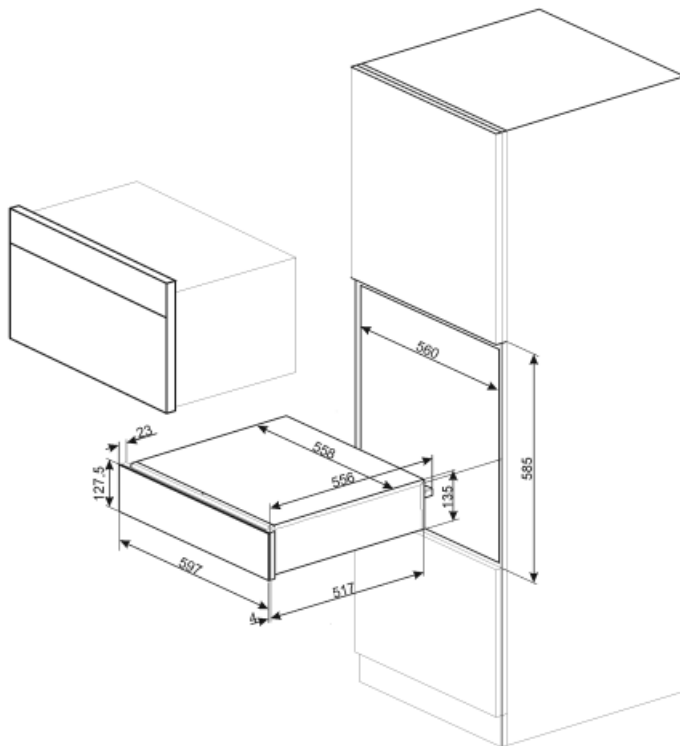

Sähköliitäntä

Sähköpistokkeen tyyppi (F;E) Schuko
Nominaalinen tehokkuus 400 W
Virta 2 A

Virta 220-240 V
Taajuus (hz) 50-60 Hz

Logistiikkatiedot

Leveys (mm) 597 mm
Syvyys (mm) 538 mm

Tuotteen korkeus (mm) 135 mm

Not included accessories

KITCABLE90UK

Johto, jossa IEC-liitin ja Ison-Britannian pistoke

Benefit (TT)

Teräspohja

Liukumattoman silikonimatton läsnäolo: se on irrotettavissa, ja siitä on hyötyä astioiden asettamisessa ilman, että ne liukuvat, jotta laatikon pohja ei likastu eikä naarmuja synny.