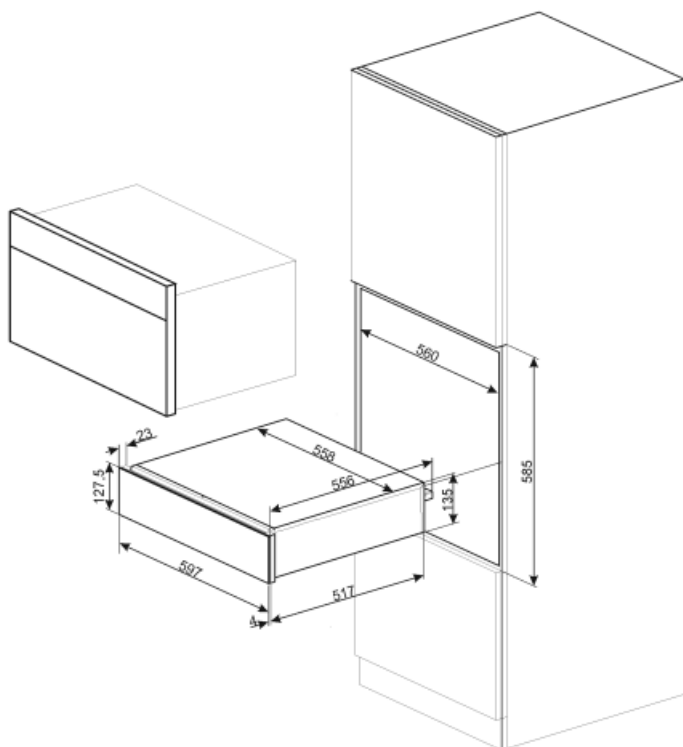

CPR715A

Семейство продуктов
Коммерческая высота
Тип

Выдвижной ящик
15 см
Подогреватель посуды

Эстетика

Эстетика	Cortina	Материал дверцы	Эмалированная сталь
Цвет	Антрацит	Логотип	Шелкография
Отделка	Матовый	Расположение логотипа	Внутренний

Технические характеристики

Механизм открывания	Push-pull	Объем	21 л
Материал основания	Нержавеющая сталь	Тип нагрева	Вентилируемый

Максимально допустимый вес	15 кг	Аксессуары в комплекте	Силиконовый коврик
Максимальная нагрузка на прибор	85 кг		

Электрическое подключение

Тип электрической вилки	(F;E) Schuko	Напряжение	220-240 В
Номинальная мощность	400 Вт	Частота тока	50-60 Гц
Сила тока	2 А		

Логистическая информация

Ширина изделия (мм)	597 мм	Высота продукта (мм)	135 мм
Глубина изделия (мм)	538 мм		