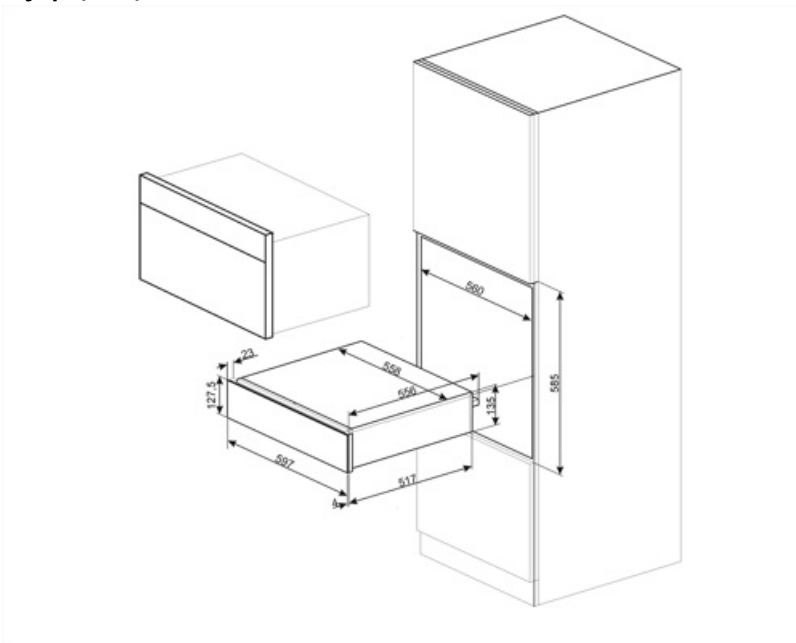

Elektrisk anslutning

Typ av kontakt	(F;E) Eurokontakt	Strömstyrka (V)	220-240 V
Nominell effekt	400 W	Frekvens (Hz)	50-60 Hz
Spänning	2 A		

Logistisk information

Bredd (mm)	597 mm	Produktens höjd (mm)	135 mm
Djup (mm)	538 mm