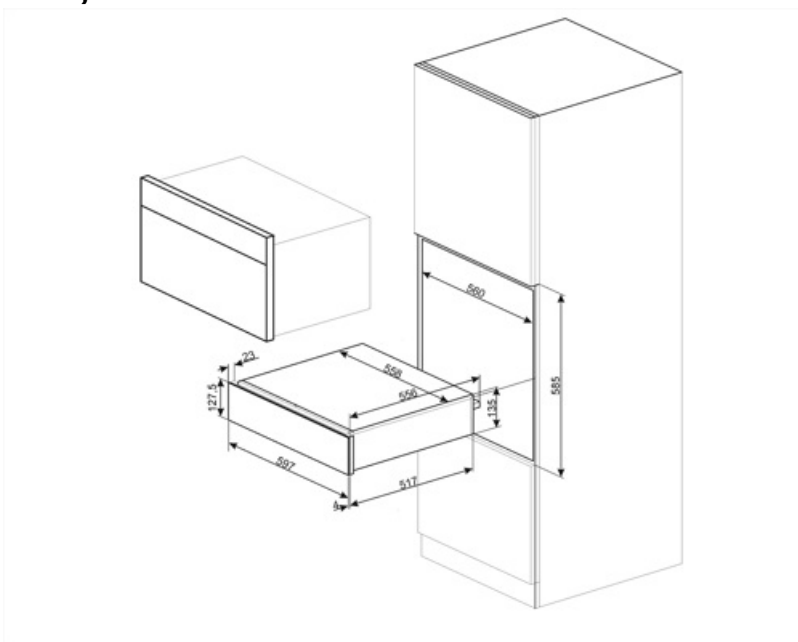

## ΤΕΧΝΙΚΑ ΧΑΡΑΚΤΗΡΙΣΤΙΚΑ

Μηχανισμός ανοίγματος	Push-pull	Χωρητικότητα	21 λίτρα
Υλικό βάσης	Ανοξείδωτο ατσάλι	Type of heating	Fan assisted
Μέγιστο επιτρεπόμενο βάρος φόρτωσης	15 kg	Περιλαμβάνονται αξεσουάρ	Αντιολισθητικό στρώμα σιλικόνης

## ΔΙΑΣΤΑΣΕΙΣ

<b>Πλάτος</b>	597 mm	<b>Ύψος</b>	135 mm
<b>Βάθος</b>	538 mm		

---