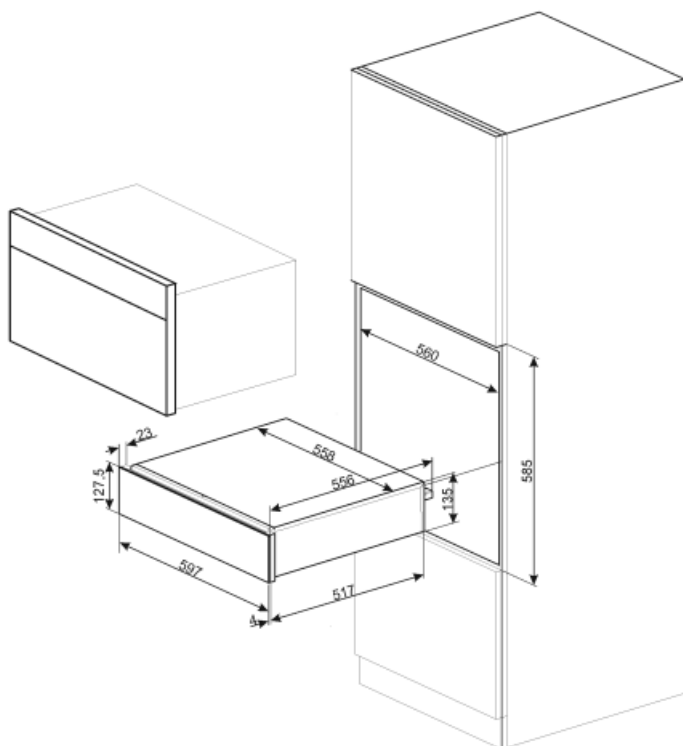

## ΤΕΧΝΙΚΑ ΧΑΡΑΚΤΗΡΙΣΤΙΚΑ

Μηχανισμός ανοίγματος	Push-pull	Χωρητικότητα	21 λίτρα
Υλικό βάσης	Ανοξείδωτο ατσάλι	Type of heating	Fan assisted
Μέγιστο επιτρεπόμενο βάρος φόρτωσης	15 kg	Περιλαμβάνονται αξεσουάρ	Αντιολισθητικό στρώμα σιλικόνης

## ΔΙΑΣΤΑΣΕΙΣ

Πλάτος	597 mm	Ύψος	135 mm
Βάθος	538 mm		