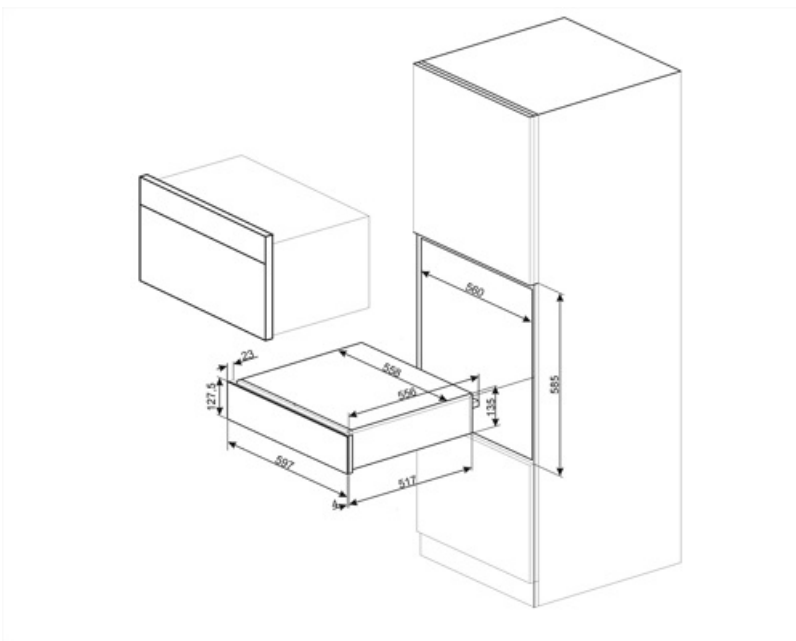

| | | | |
|-------------------------------------|-----------|---------------------|--------------------------------|
| Dispositif d'ouverture | Push-pull | Capacité | 21 l |
| Matériau de la base | Inox | Type de chauffe | Froid brassé |
| Poids maximum | 15 kg | Accessoires fournis | Base antidérapante en silicone |
| Charge maxi autorisée sur le tiroir | 85 kg | | |

Informations logistiques

| | | | |
|-----------------------|--------|--------------------|--------|
| Largeur du produit | 597 mm | Hauteur du produit | 135 mm |
| Profondeur du produit | 538 mm | | |

Accessoires Compatibles