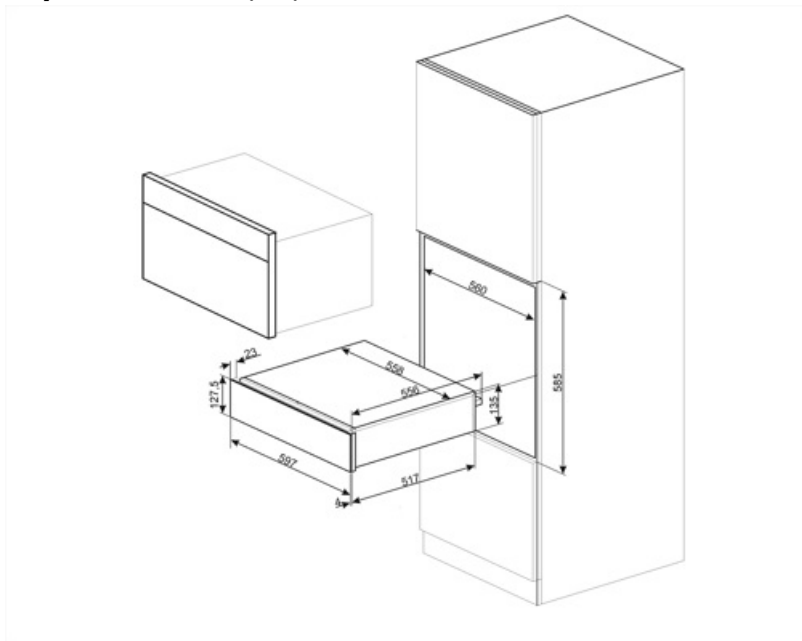

CPR715P

Семейство продуктов
Коммерческая высота
Тип

Выдвижной ящик
15 см
Подогреватель посуды

Эстетика

Эстетика	Cortina	Материал дверцы	Эмалированная сталь
Цвет	Кремовый	Логотип	Шелкография
Отделка	Матовый	Расположение логотипа	Внутренний

Электрическое подключение

Тип электрической вилки	(F;E) Schuko	Напряжение	220-240 В
Номинальная мощность	400 Вт	Частота тока	50-60 Гц
Сила тока	2 А		

Логистическая информация

Ширина изделия (мм) 597 мм

Высота продукта (мм) 135 мм

Глубина изделия (мм) 538 мм

Not included accessories

KITCABLE90UK

Кабель с вилкой IEC и вилкой UK

Benefit (ТТ)

Стальное основание

Наличие нескользящего силиконового коврика; съемный и удобный для размещения посуды без скольжения, предотвращает загрязнения дна ящика и появление царапин.