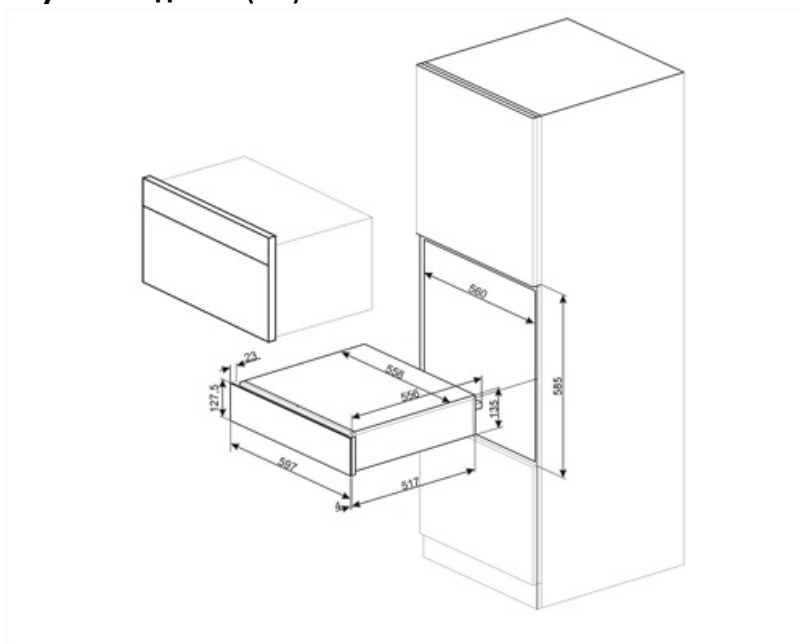

Силиконовый коврик

Электрическое подключение

Тип электрической вилки (F;E) Schuko

Номинальная мощность 400 Вт

Сила тока 2 А

Напряжение 220-240 В

Частота тока 50-60 Гц

Логистическая информация

Ширина изделия (мм) 597 мм

Глубина изделия (мм) 538 мм

Высота продукта (мм) 135 мм

Совместимые Аксессуары

KITCABLE90UK

Кабель с вилкой IEC и вилкой UK

Benefit (TT)

Стальное основание