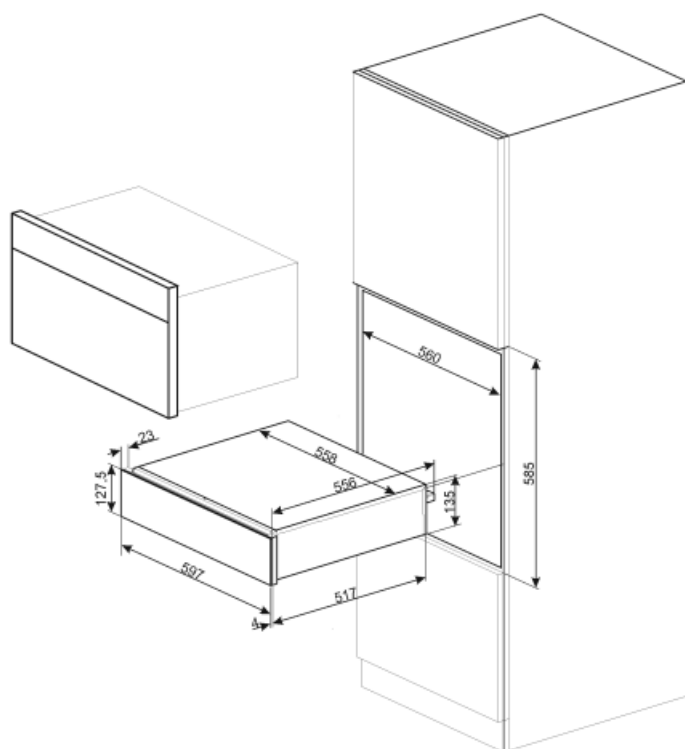

## Электрическое подключение

**Тип электрической вилки** (F;E) Schuko

**Номинальная мощность** 400 Вт

**Сила тока** 2 А

**Напряжение** 220-240 В

**Частота тока** 50-60 Гц

## Логистическая информация

**Ширина изделия (мм)** 597 мм

**Глубина изделия (мм)** 538 мм

**Высота продукта (мм)** 135 мм