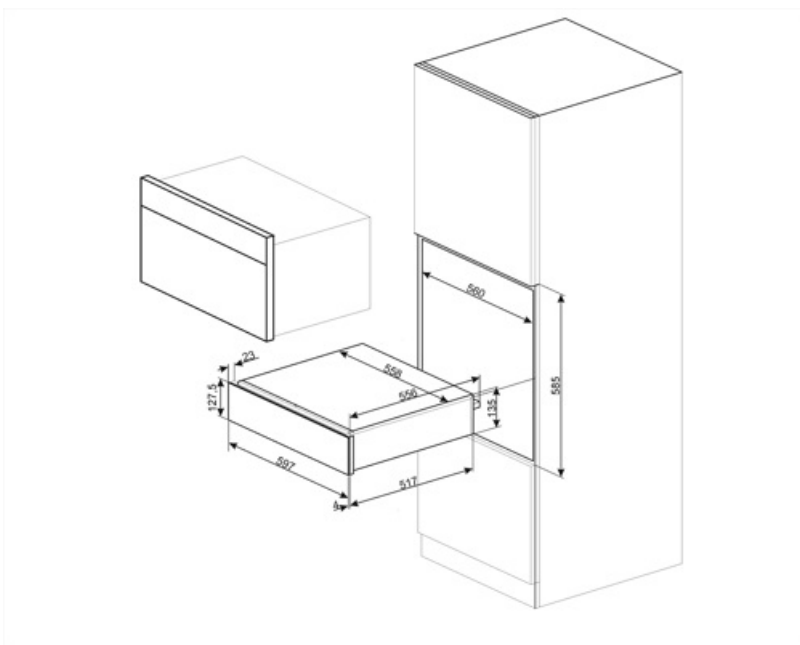

## CPR715P

Kategoria e produktit	Sirtar
Lartësia nominale	15 cm
Lloji	Ringrohje

### Veçoritë teknike

Mekanizmi i hapjes	Shtyj-tërheq	Kapaciteti	21 l
Materiali i bazamentit	Inoks	Type of heating	Fan assisted
Pesha maksimale e lejuar	15 kg	Aksesorët e përfshirë	Tapet silikon kundër rrëshqitjes

## Informacion logjistik

Gjerësia (mm)	597 mm	Lartësia e produktit (mm)	135 mm
Thellësia (mm)	538 mm		

---