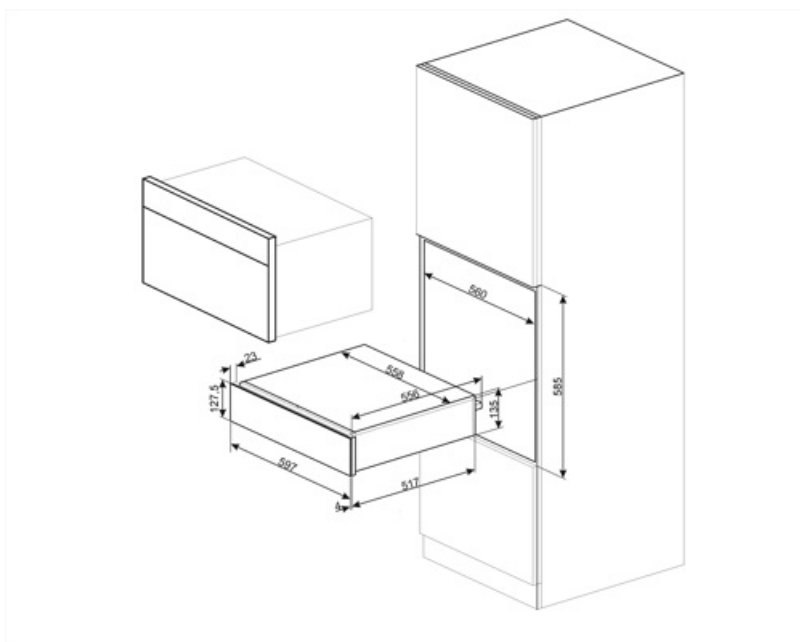

## Informacion logjistik

---

Gjerësia (mm)	597 mm	Lartësia e produktit (mm)	135 mm
Thellësia (mm)	538 mm		

---