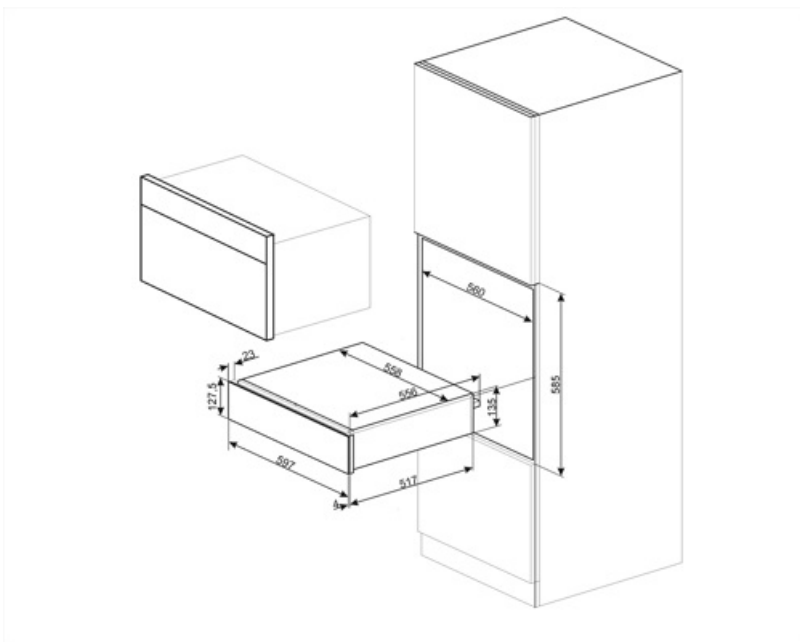

CPR715P

Kategoria e produktit	Sirtar
Lartësia nominale	15 cm
Lloji	Ringrohje

Estetika

Estetika	Cortina	Materiali	Material i ljer
Ngjyra	Pana	Logo	Silk screen
Finiturë	Mat	Logo position	Inside

Kontrollet

Lloji i cilësimit të kontrollit	Çelësa kontrolli	Çelësa kontrolli	Standard
Numri i kontrolleve	1	Ngjyra e kontrolleve	Efekt çeliku

Programi / funksionet

Shkriroje	Po
Proofing	Po
Ngrohës filxhani	Po
Mbaj të ngrohtë	Po
Ngrohës enësh	Po
Ringrohje	Po

Veçoritë teknike

Mekanizmi i hapjes	Shtyj-tërheq	Type of heating	Fan assisted
Materiali i bazamentit	Inoks	Temperatura minimale	30 °C
Pesha maksimale e lejuar	15 kg	Temperatura maksimale	80 °C
		Aksesorët e përfshirë	Tapet silikon kundër rrëshqitjes

Pesha maksimale e mbushjes së sirtarit	85 kg
Kapaciteti	21 l

Lidhja elektrike

Tapë	(F;E) Schuko	Tensioni (V)	220-240 V
Fuqia nominale	400 W	Frekuenca (Hz)	50-60 Hz
Rryma	2 A		

Informacion logjistik

Gjerësia (mm)	597 mm	Lartësia e produktit (mm)	135 mm
Thellësia (mm)	538 mm		