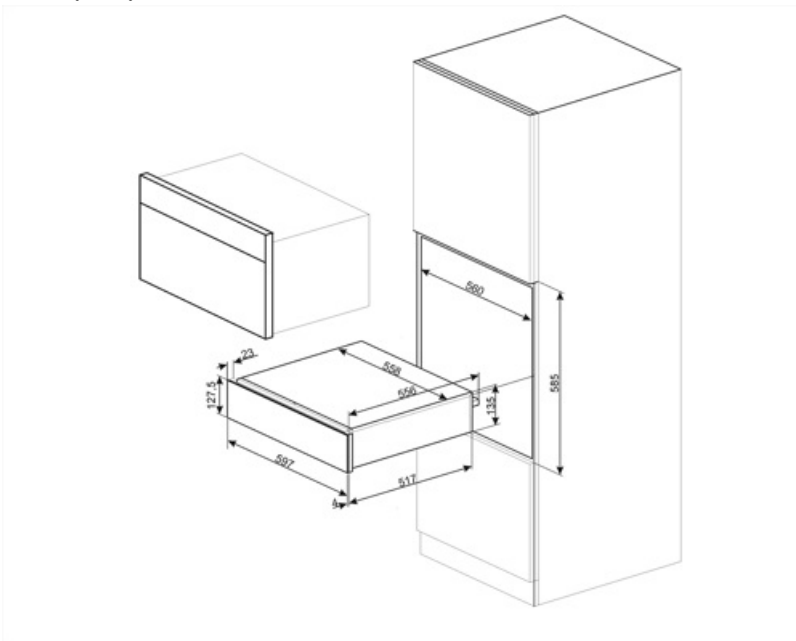

CPR815A

Familia	Cajón
Altura comercial	15 cm
Tipología	Calientaplatos

Estética

Estética	Colonial	Material	Material pintado
Color	Antracita	Logo	Serigrafiado
Acabado	Mate	Posición logo	Interior

Mandos

Tipo de ajustes de control	Mandos de control	Mandos de control	Estándar
Nº controles	1	Color control	Efecto acero

Programas/Funciones

Descongelación	Sí
Fermentación	Sí
Calienta tazas	Sí
Mantener caliente	Sí
Calienta platos	Sí
Recalentamiento	Sí

Características técnicas

Sistema apertura	Push-pull	Capacidad	21 l
Material base	Acero inoxidable	Tipo de calentamiento	Ventilador asistido
Peso máximo permitido	15 kg	Accesorios incluidos	Base silicona
Peso máximo del cajón	85 kg		

Conexión eléctrica

Enchufe	Schuko (F;E)	Voltaje (V)	220-240 V
Potencia nominal	400 W	Frecuencia (Hz)	50-60 Hz
Corriente	2 A		

Datos logísticos

Ancho (mm)	597 mm	Altura del producto (mm)	135 mm
Alto (mm)	538 mm		