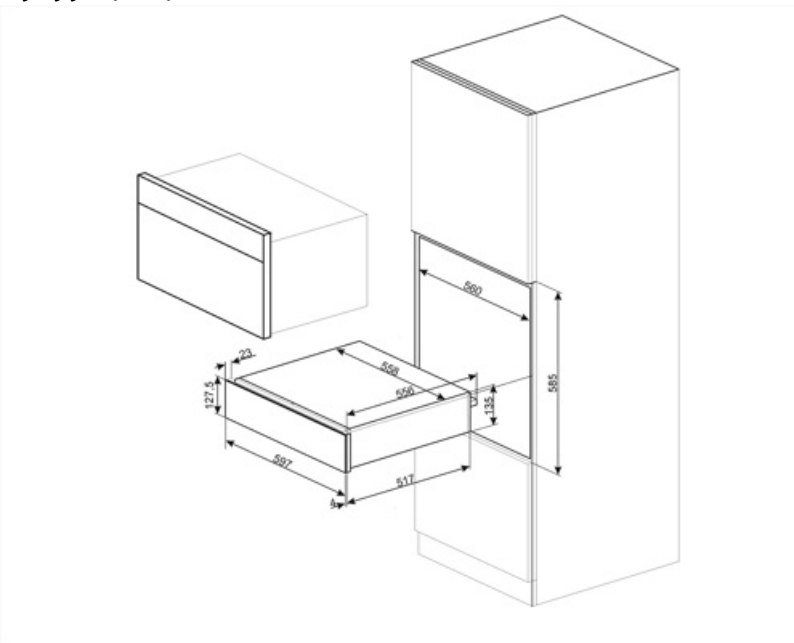

Sähköliitännä

Sähköpistokkeen tyyppi (F;E) Schuko
Nominaalinen tehokkuus 400 W
Virta 2 A

Virta 220-240 V
Taajuus (hz) 50-60 Hz

Logistiikkatiedot

Leveys (mm) 597 mm
Syvyys (mm) 538 mm

Tuotteen korkeus (mm) 135 mm