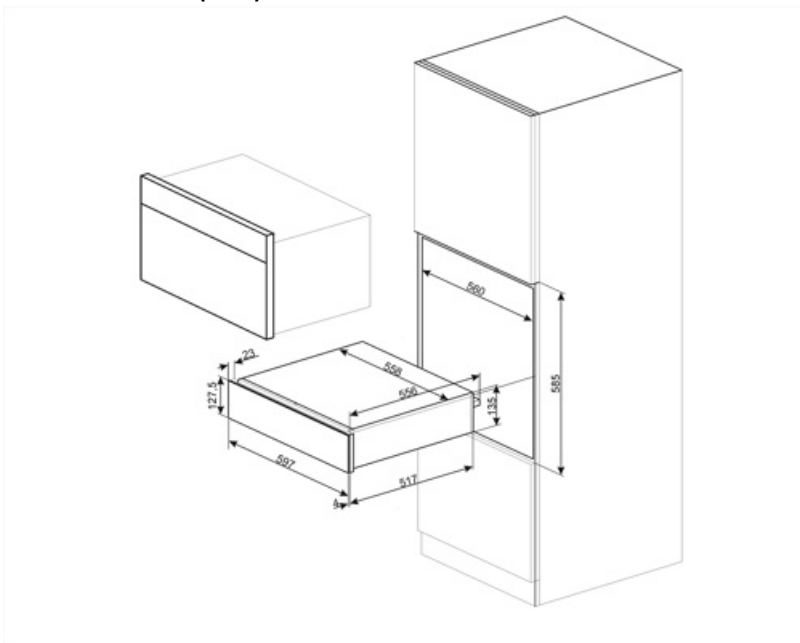

## Especificações técnicas

Sistema de abertura	push-pull	Capacidade	21 l
Material da base de apoio	Aço inox	Tipo de aquecimento	Ventilador
Peso máximo dentro da gaveta	15 kg	Acessórios incluídos	tapete de silicone antiderrapante

## Dados de logística

Largura	597 mm	Altura	135 mm
Profundidade (mm)	538 mm		

---