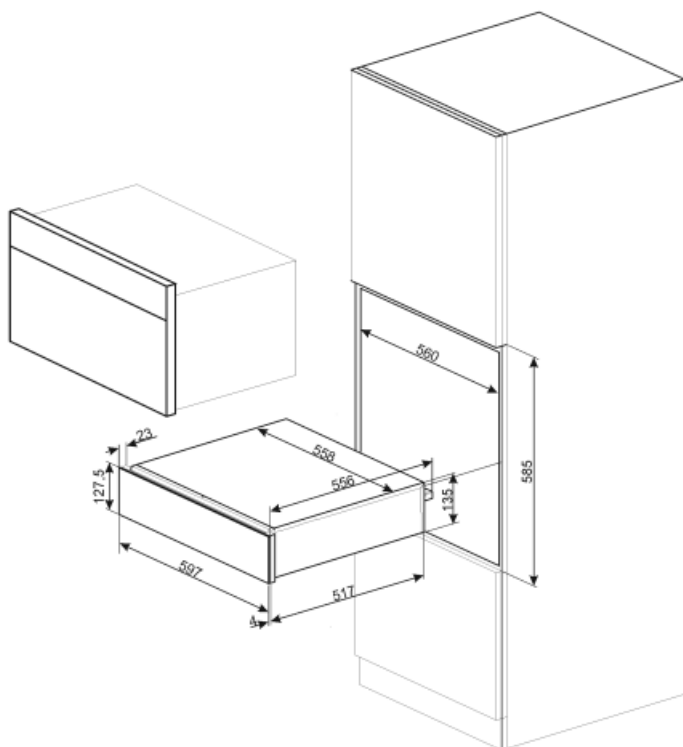

CPR815A

Семейство продуктов
Коммерческая высота
Тип

Выдвижной ящик
15 см
Подогреватель посуды

Эстетика

Эстетика	Coloniale	Материал дверцы	Эмалированная сталь
Цвет	Антрацит	Логотип	Шелкография
Отделка	Матовый	Расположение логотипа	Внутренний

Технические характеристики

Механизм открывания	Push-pull	Объем	21 л
Материал основания	Нержавеющая сталь	Тип нагрева	Вентилируемый

Максимально допустимый вес	15 кг	Аксессуары в комплекте	Силиконовый коврик
Максимальная нагрузка на прибор	85 кг		

Электрическое подключение

Тип электрической вилки	(F;E) Schuko	Напряжение	220-240 В
Номинальная мощность	400 Вт	Частота тока	50-60 Гц
Сила тока	2 А		

Логистическая информация

Ширина изделия (мм)	597 мм	Высота продукта (мм)	135 мм
Глубина изделия (мм)	538 мм		