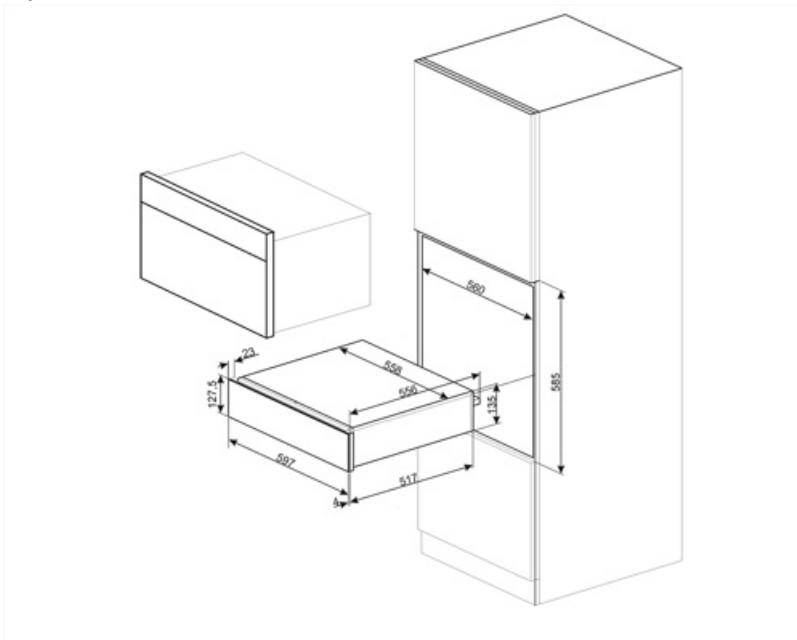

## Tekniske egenskaber

Åbningsmekanisme	Skub-træk	Kapacitet	21 l
Grundmateriale	Rustfrit stål	Type af opvarmning	Ventilatorassisteret
Maks. tilladt vægt	15 kg	Tilbehør inkluderet	Silikone, skridsikker måtte

## Logistiske oplysninger

Bredde (mm)	597 mm	Produkt højde (mm)	135 mm
Dybde (mm)	538 mm		

---