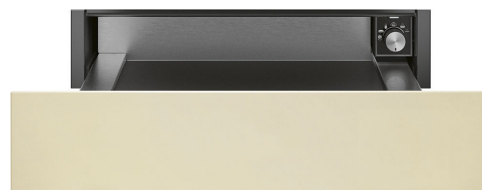

# CPR815P

Produktfamilie	Skuffe
Kommerciel højde	14 cm
Type	Varmeskuffe

## Æstetik

Æstetik	Colonial	Materiale	Lakeret materiale
Farve	Creme	Logo	Silketryk
Finish	Matt	Logoplacering	Indeni

## Betjeninger

Type af betjeningsindstilling	Betjeningsknapper	Betjeningsknapper	Standard
Ant. knapper	1	Betjening farve	Ståleffekt