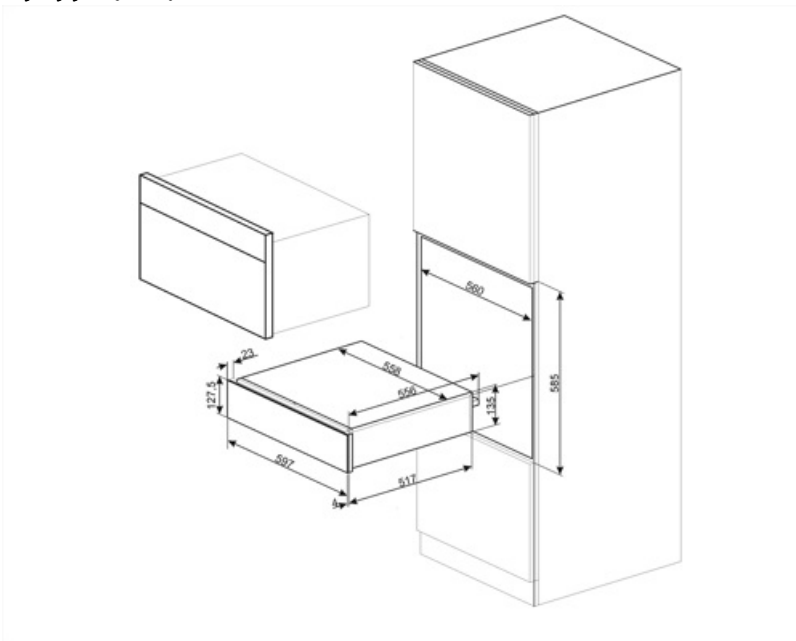

Sähköliitäntä

Sähköpistokkeen tyyppi (F;E) Schuko
Nominaalinen tehokkuus 400 W
Virta 2 A

Virta 220-240 V
Taajuus (hz) 50-60 Hz

Logistiikkatiedot

Leveys (mm) 597 mm
Syvyys (mm) 538 mm

Tuotteen korkeus (mm) 135 mm