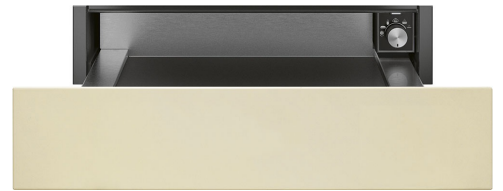

CPR815P

Tuoteperhe	Vetolaatikko
Myytävän tuotteen korkeus	14 cm
Tyyppi	Uudelleenlämmitys

Estetiikka

Estetiikka	Colonial	Materiaali	Maalattu materiaali
Väri	Kermanvärinen	Logo	Silkipainettu
Pinnan viimeistely	Matta	Logon paikka	Sisällä

Säätimet

Asetusten tyyppi	Säätimet	Säätimet	Standardi
Säätimien lukumäärä	1	Säätimien väri	Teräs efekti

Ohjelma / toiminnot

Sulatus	Kyllä
Varmistin	Kyllä
Mukinlämmitin	Kyllä
Pidä lämpimänä	Kyllä
Astianlämmitin	Kyllä
Uudelleen lämmitys	Kyllä

Compatible Accessories

KITCABLE90UK

Johto, jossa IEC-liitin ja Ison-Britannian pistoke

Benefit (TT)

Teräspohja

Liukumattoman silikonimatton läsnäolo: se on irrotettavissa, ja siitä on hyötyä astioiden asettamisessa ilman, että ne liukuvat, jotta laatikon pohja ei likastu eikä naarmuja synny.