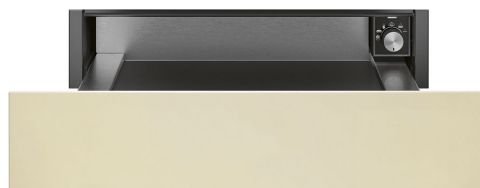

CPR815P

Famille	Tiroir
Hauteur commerciale	14 cm
Type	Chauffant

Esthétique

Esthétique	Coloniale	Matériau	Emaillé
Couleur	Crème	Logo	Sérigraphié
Finition	Mat	Position du logo	Interne

Commandes

Type de commandes	Manettes de commande	Manettes de commande	Standard
Nombre de manettes	1	Couleur des manettes	Effet inox

Programmes / Fonctions

Décongélation	Oui
Levage	Oui
Chauffe-tasses	Oui
Maintien au chaud	Oui
Chauffe-assiettes	Oui
Réchauffage	Oui

Technologie

Dispositif d'ouverture	Push-pull	Capacité	21 l
Matériau de la base	Inox	Type de chauffe	Froid brassé
Poids maximum	15 kg	Accessoires fournis	Base antidérapante en silicone
Charge maxi autorisée sur le tiroir	85 kg		

Accessoires Compatibles

KITCABLE90UK

Câble avec connecteur IEC et prise UK

Benefit (TT)

Base en acier

Présence d'un tapis antidérapant en silicone ; amovible et utile pour placer la vaisselle sans qu'elle ne glisse, pour éviter de salir le fond du tiroir et pour prévenir les rayures.