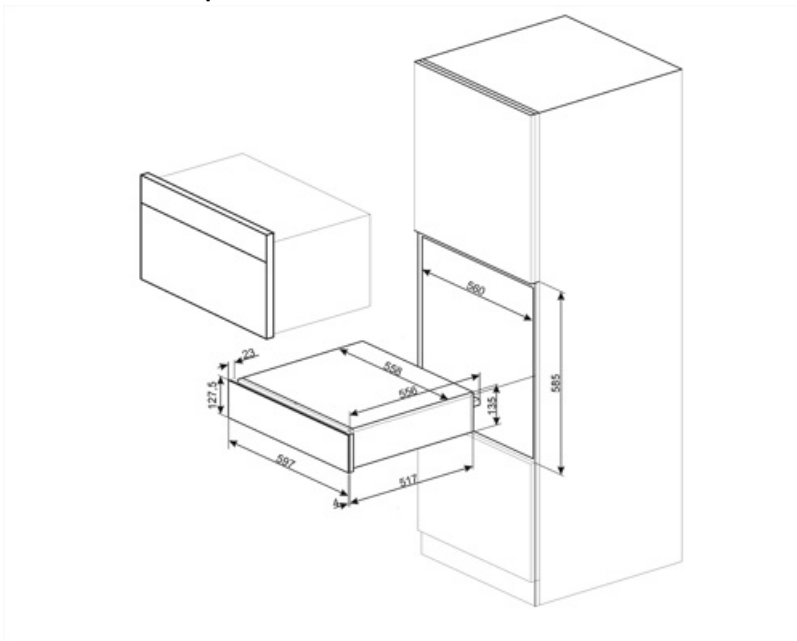

CPR815P

Famille	Tiroir
Hauteur commerciale	14 cm
Type	Chauffant

Esthétique

Esthétique	Coloniale	Matériau	Emaillé
Couleur	Crème	Logo	Sérigraphié
Finition	Mat	Position du logo	Interne

Commandes

Type de commandes	Manettes de commande	Manettes de commande	Standard
Nombre de manettes	1	Couleur des manettes	Effet inox

Programmes / Fonctions

Décongélation	Oui
Levage	Oui
Chauffe-tasses	Oui
Maintien au chaud	Oui
Chauffe-assiettes	Oui
Réchauffage	Oui

Technologie

Dispositif d'ouverture	Push-pull	Capacité	21 l
Matériau de la base	Inox	Type de chauffe	Froid brassé
Poids maximum	15 kg	Accessoires fournis	Base antidérapante en silicone
Charge maxi autorisée sur le tiroir	85 kg		

Raccordement électrique

Type de prise	(F;E) Schuko	Tension	220-240 V
Puissance nominale	400 W	Fréquence	50-60 Hz
Intensité	2 A		

Informations logistiques

Largeur du produit	597 mm	Hauteur du produit	135 mm
Profondeur du produit	538 mm		

Accessoires Compatibles

KITCABLE90UK

Câble avec connecteur IEC et prise UK

Benefit (TT)

Base en acier

Présence d'un tapis antidérapant en silicone ; amovible et utile pour placer la vaisselle sans qu'elle ne glisse, pour éviter de salir le fond du tiroir et pour prévenir les rayures.