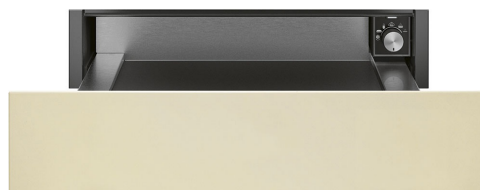

CPR815P

Семейство продуктов
Коммерческая высота
Тип

Выдвижной ящик
14 см
Подогреватель посуды

Эстетика

Эстетика	Coloniale	Материал дверцы	Эмалированная сталь
Цвет	Кремовый	Логотип	Шелкография
Отделка	Матовый	Расположение логотипа	Внутренний

Управление

Тип управления	Поворотные переключатели	Поворотные переключатели	Стандартный
Количество переключателей	1	Цвет переключателя	Эффект нержавеющей стали

Программы/ функции

Размораживание	Да
Поднятие теста	Да
Подогреватель чашек	Да
Поддержание тепла	Да
Подогреватель посуды	Да
Подогрев пищи	Да

Технические характеристики

Механизм открывания	Push-pull	Объем	21 л
Материал основания	Нержавеющая сталь	Тип нагрева	Вентилируемый

Максимально допустимый вес	15 кг	Аксессуары в комплекте	Силиконовый коврик
Максимальная нагрузка на прибор	85 кг		