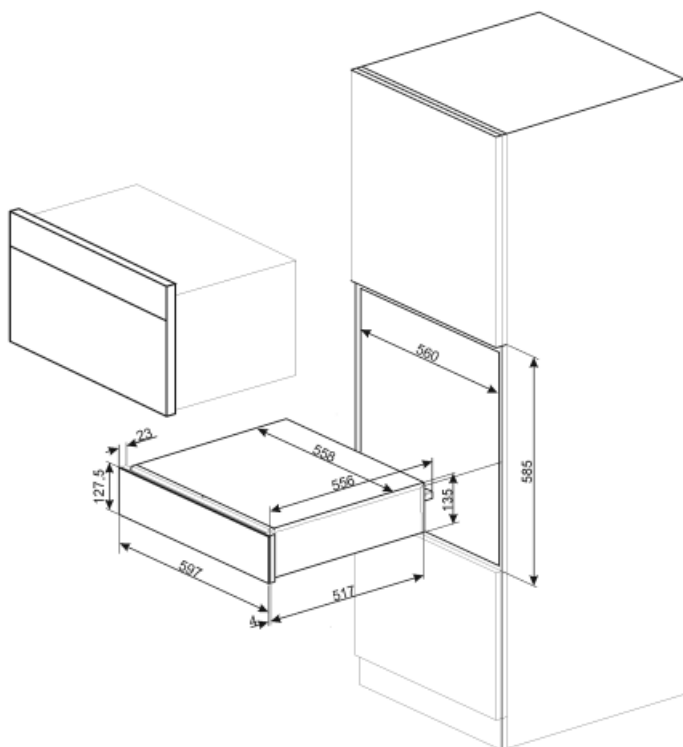

CPR815P

Семейство продуктов
Коммерческая высота
Тип

Выдвижной ящик
14 см
Подогреватель посуды

Эстетика

Эстетика	Coloniale	Материал дверцы	Эмалированная сталь
Цвет	Кремовый	Логотип	Шелкография
Отделка	Матовый	Расположение логотипа	Внутренний

Технические характеристики

Механизм открывания	Push-pull	Объем	21 л
Материал основания	Нержавеющая сталь	Тип нагрева	Вентилируемый

Максимально допустимый вес	15 кг	Аксессуары в комплекте	Силиконовый коврик
Максимальная нагрузка на прибор	85 кг		

Электрическое подключение

Тип электрической вилки	(F;E) Schuko	Напряжение	220-240 В
Номинальная мощность	400 Вт	Частота тока	50-60 Гц
Сила тока	2 А		

Логистическая информация

Ширина изделия (мм)	597 мм	Высота продукта (мм)	135 мм
Глубина изделия (мм)	538 мм		