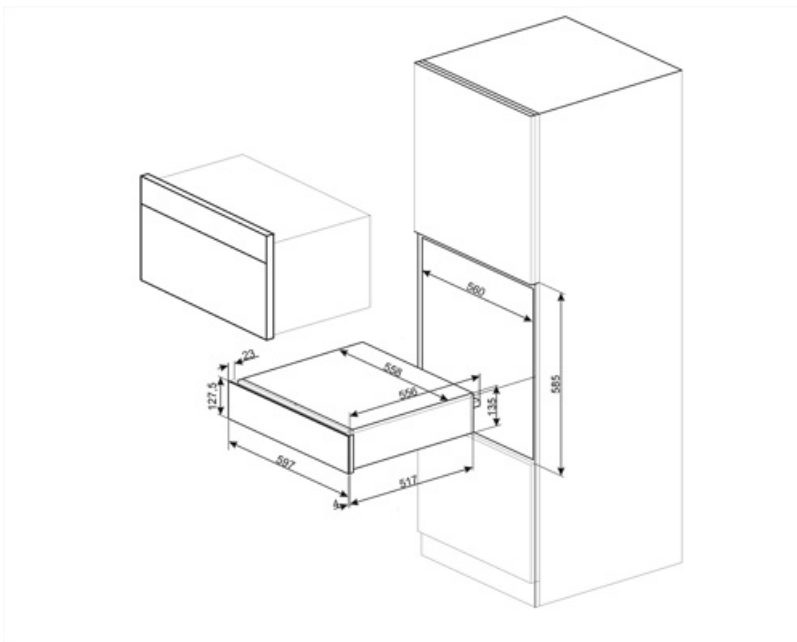

CPR915B

Famille	Tiroir
Hauteur commerciale	15 cm
Type	Chauffant

Esthétique

Esthétique	Victoria	Matériau	Emaillé
Couleur	Blanc	Logo	Sérigraphié
Finition	Brillant	Position du logo	Interne

Commandes

Type de commandes	Manettes de commande	Manettes de commande	Standard
Nombre de manettes	1	Couleur des manettes	Effet inox

Programmes / Fonctions

Décongélation	oui
Levage	oui
Chauffe-tasses	oui
Maintien au chaud	oui
Chauffe-assiettes	oui
Réchauffage	oui

Technologie

Dispositif d'ouverture	Push-pull	Type de chauffe	Froid brassé
Matériau de la base	Inox	Température minimale	30 °C
Poids maximum	15 kg	Température maximale	80 °C
Charge maxi autorisée sur le tiroir	85 kg	Accessoires fournis	Base antidérapante en silicone

Capacité 21 l

Raccordement électrique

Type de prise	(F;E) Schuko	Tension	220-240 V
Puissance nominale	400 W	Fréquence	50-60 Hz
Intensité	2 A		

Informations logistiques

Largeur du produit	597 mm	Hauteur du produit	135 mm
Profondeur du produit	538 mm		