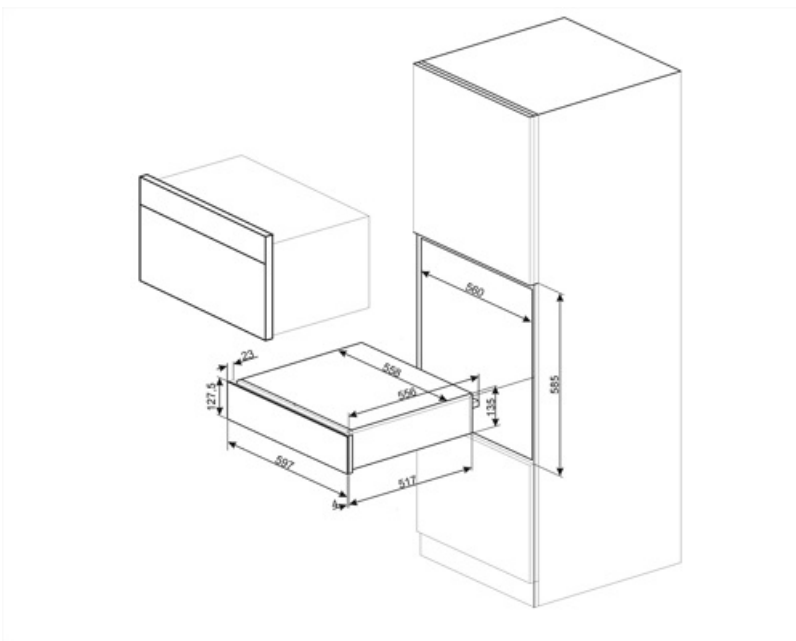

CPR915B

Famille	Tiroir
Hauteur commerciale	15 cm
Type	Chauffant

Esthétique

Esthétique	Victoria	Matériau	Emaillé
Couleur	Blanc	Logo	Sérigraphié
Finition	Brillant	Position du logo	Interne

Commandes

Type de commandes	Manettes de commande	Manettes de commande	Standard
Nombre de manettes	1	Couleur des manettes	Effet inox

Programmes / Fonctions

Décongélation	Oui
Levage	Oui
Chauffe-tasses	Oui
Maintien au chaud	Oui
Chauffe-assiettes	Oui
Réchauffage	Oui

Technologie

Dispositif d'ouverture	Push-pull	Capacité	21 l
Matériau de la base	Inox	Type de chauffe	Froid brassé
Poids maximum	15 kg	Accessoires fournis	Base antidérapante en silicone
Charge maxi autorisée sur le tiroir	85 kg		

Raccordement électrique

Type de prise	(F;E) Schuko	Tension	220-240 V
Puissance nominale	400 W	Fréquence	50-60 Hz
Intensité	2 A		

Informations logistiques

Largeur du produit	597 mm	Hauteur du produit	135 mm
Profondeur du produit	538 mm		