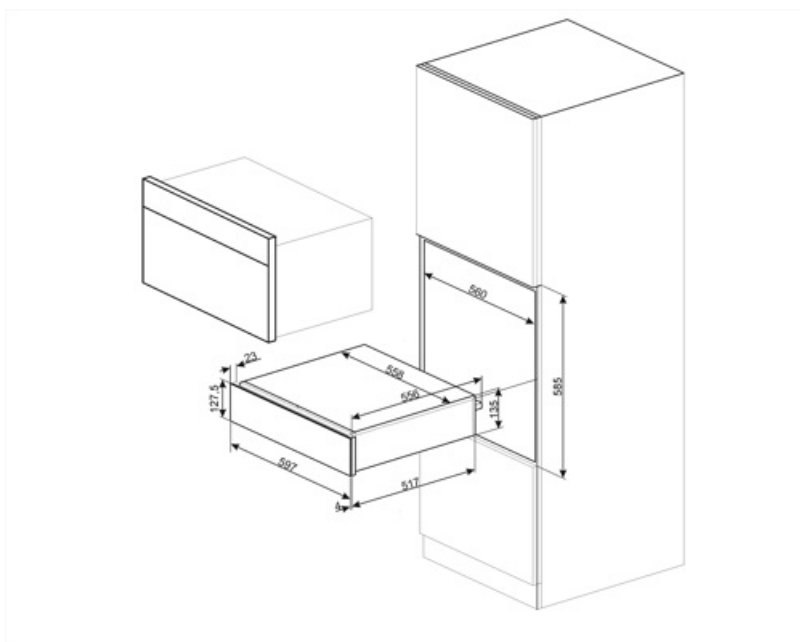

CPR915N

Skupina výrobků	Zásuvka
Komerční výška	14 cm
Typ	Přídavné spalování

Aesthetics

Estetika	Victoria	Materiál	Materiál s nátěrem
Barva	Černá	Logo	Silk screen
Povrchová úprava	Lesklá černá	Logo position	Inside

Technické parametry

Otevírací mechanismus	Push-pull	Type of heating	Fan assisted
Základní materiál	Nerezová ocel	Minimální teplota	30 °C
Maximální přípustná hmotnost	15 kg	Maximální teplota	80 °C
		Příložené příslušenství	Silikonová protiskluzová rohož

Maximální nakládací hmotnost zásuvky	85 kg
Kapacita	21 l

Elektrické připojení

Zástrčka	(F; E) Schuko	Napětí (V)	220-240 V
Jmenovitý příkon	400 W	Kmitočet (Hz)	50-60 Hz
Stávající	2 A		

Logistické informace

Šířka (mm)	597 mm	Výška výrobku (mm)	135 mm
Hloubka (mm)	538 mm		

Compatible Accessories

KITCABLE90UK

Kabel s konektorem IEC a britskou zástrčkou

Alternative products

CPR915P

Barva: Krémová

CPR915X