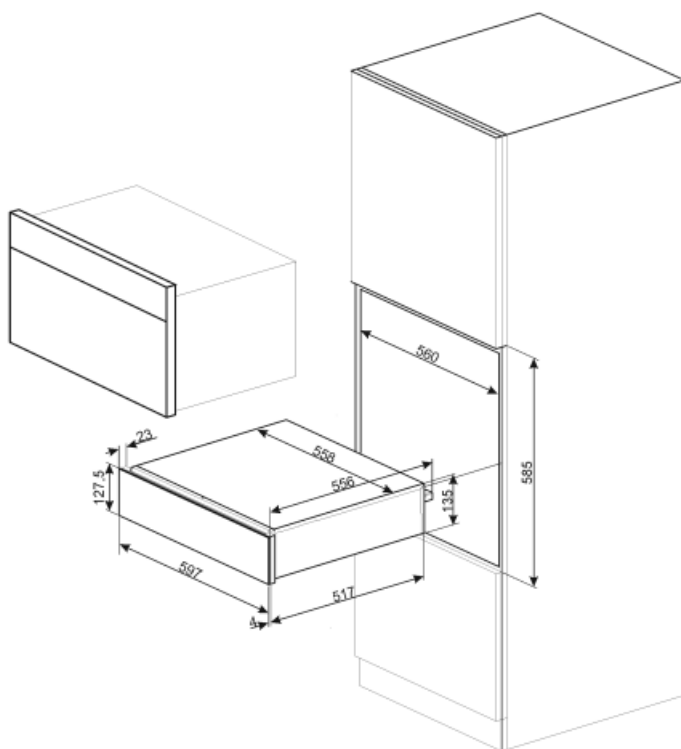

CPR915N

Skupina výrobků	Zásuvka
Komerční výška	14 cm
Typ	Přídavné spalování

Aesthetics

Estetika	Victoria	Materiál	Materiál s nátěrem
Barva	Černá	Logo	Silk screen
Povrchová úprava	Lesklá černá	Logo position	Inside

Technické parametry

Otevírací mechanismus	Push-pull	Kapacita	21 l
Základní materiál	Nerezová ocel	Type of heating	Fan assisted
Maximální přípustná hmotnost	15 kg	Přiložené příslušenství	Silikonová protiskluzová rohož

Maximální nakládací hmotnost zásuvky 85 kg

Elektrické připojení

Zástrčka	(F; E) Schuko	Napětí (V)	220-240 V
Jmenovitý příkon	400 W	Kmitočet (Hz)	50-60 Hz
Stávající	2 A		

Logistické informace

Šířka (mm)	597 mm	Výška výrobku (mm)	135 mm
Hloubka (mm)	538 mm		