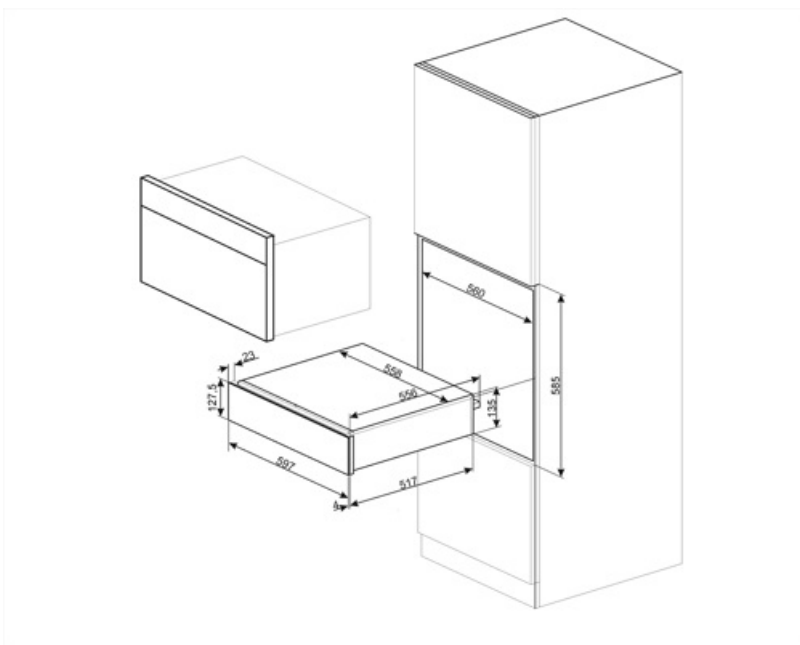

CPR915N

Skupina výrobků	Zásuvka
Komerční výška	14 cm
Typ	Přídavné spalování

Aesthetics

Estetika	Victoria	Materiál	Materiál s nátěrem
Barva	Černá	Logo	Silk screen
Povrchová úprava	Lesklá černá	Logo position	Inside

Technické parametry

Otevírací mechanismus	Push-pull	Kapacita	21 l
Základní materiál	Nerezová ocel	Type of heating	Fan assisted
Maximální přípustná hmotnost	15 kg	Přiložené příslušenství	Silikonová protiskluzová rohož

Maximální nakládací hmotnost zásuvky 85 kg

Elektrické připojení

Zástrčka	(F; E) Schuko	Napětí (V)	220-240 V
Jmenovitý příkon	400 W	Kmitočet (Hz)	50-60 Hz
Stávající	2 A		

Logistické informace

Šířka (mm)	597 mm	Výška výrobku (mm)	135 mm
Hloubka (mm)	538 mm		