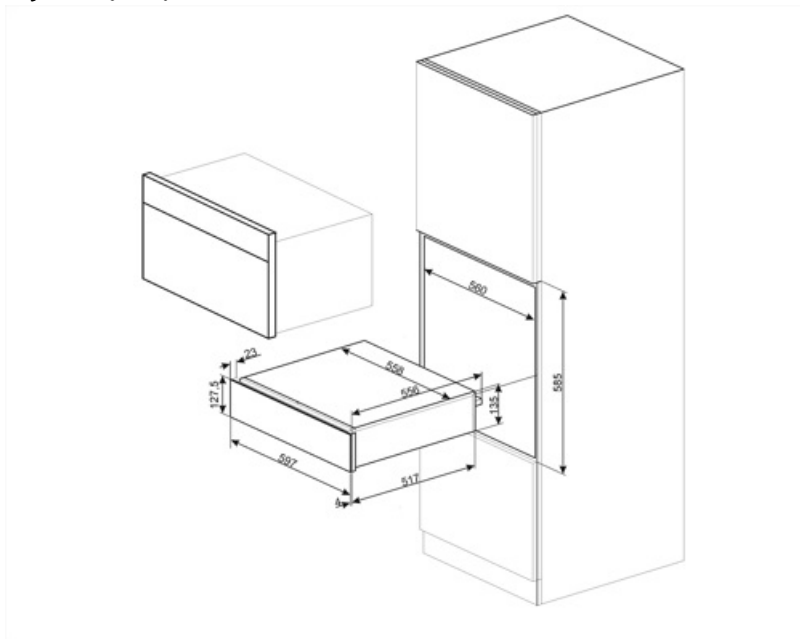

## Logistiske oplysninger

Bredde (mm)

597 mm

Produkt højde (mm)

135 mm

Dybde (mm)

538 mm

---