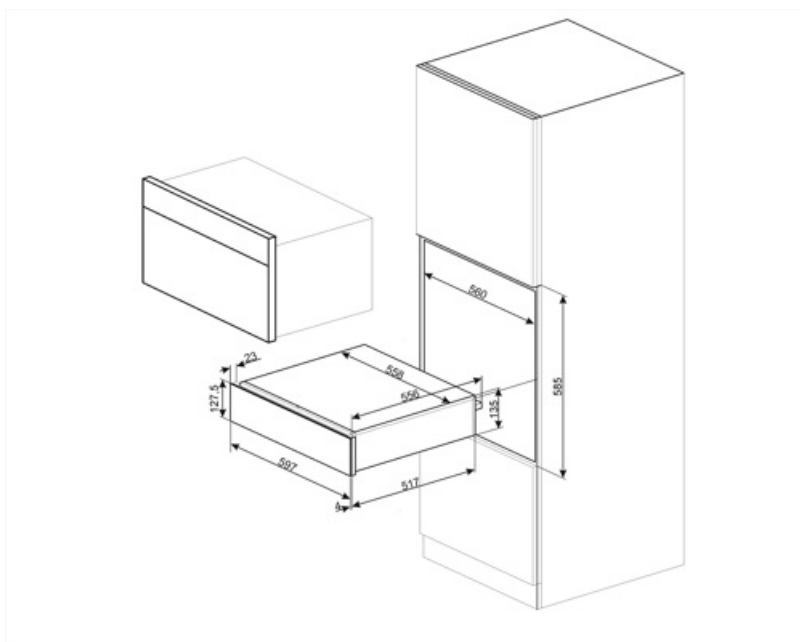

## Logistiske oplysninger

Bredde (mm)  
Dybde (mm)

597 mm  
538 mm

Produkt højde (mm)

135 mm

---