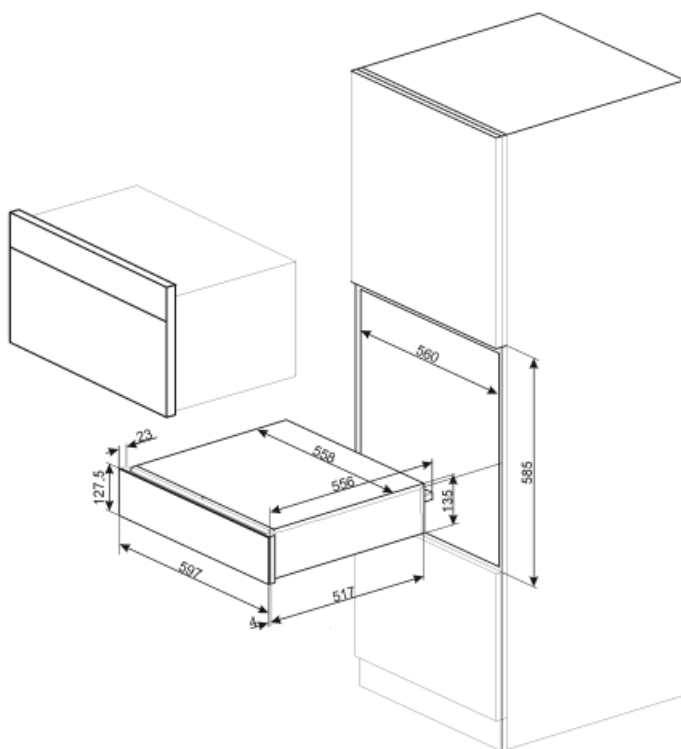

CPR915N

Produktfamilie	Skuffe
Kommerciel højde	14 cm
Type	Varmeskuffe

Æstetik

Æstetik	Victoria	Materiale	Lakeret materiale
Farve	Sort	Logo	Silketryk
Finish	Blank sort	Logoplacering	Indeni

Betjeninger

Type af betjeningsindstilling	Betjeningsknapper	Betjeningsknapper	Standard
Temperaturstyringstype	Elektromekanik	Betjening farve	Ståleffekt
Ant. knapper	1		

Programmer/Funktioner

Optøning	Ja
Godkendelse	Ja
Kopvarmer	Ja
Hold varm	Ja
Tallerkenvarmer	Ja
Genopvarmning	Ja

Tekniske egenskaber

Åbningsmekanisme	Skub-træk	Kapacitet	21 l
Grundmateriale	Rustfrit stål	Type af opvarmning	Ventilatorassisteret
Maks. tilladt vægt	15 kg	Tilbehør inkluderet	Silikone, skridsikker måtte

Maksimal skuffebelastning, vægt 85 kg

Elektrisk tilslutning

Stik	(F;E) Schuko	Spænding (V)	220-240 V
Nominel effekt	400 W	Frekvens (Hz)	50-60 Hz
Nuværende	2 A		

Logistiske oplysninger

Bredde (mm)	597 mm	Produkt højde (mm)	135 mm
Dybde (mm)	538 mm		

Stålbund

Tilstedeværelse af skridsikker silikonemåtte; aftagelig og nyttig til at placere tallerkener uden at de skrider, for at undgå tilsmudsning af skuffens bund og for at undgå ridser.

Tryk-træk lågeåbning