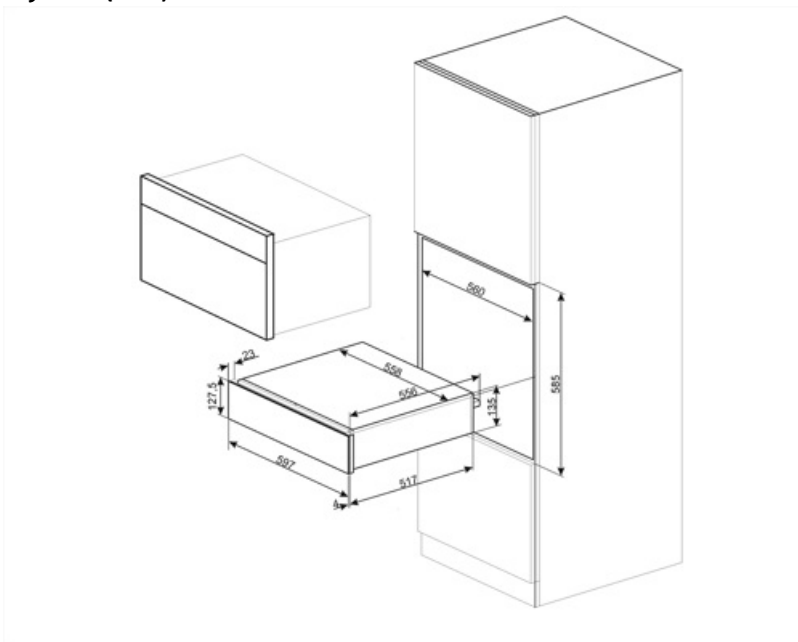

## Tekniske egenskaber

Åbningsmekanisme	Skub-træk	Kapacitet	21 l
Grundmateriale	Rustfrit stål	Type af opvarmning	Ventilatorassisteret
Maks. tilladt vægt	15 kg	Tilbehør inkluderet	Silikone, skridsikker måtte

## Logistiske oplysninger

Bredde (mm)	597 mm	Produkt højde (mm)	135 mm
Dybde (mm)	538 mm		

---