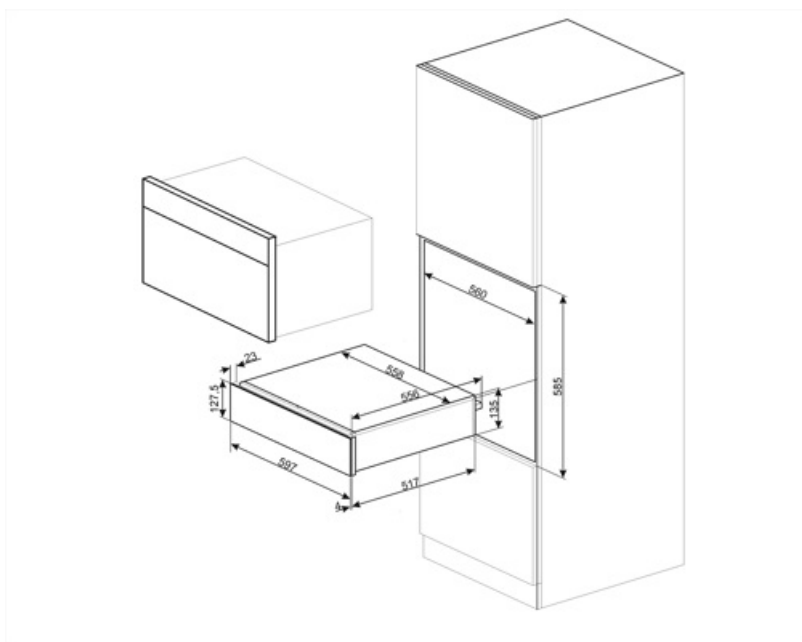

CPR915N

Produktfamilie	Skuffe
Kommerciel højde	14 cm
Type	Varmeskuffe

Æstetik

Æstetik	Victoria	Materiale	Lakeret materiale
Farve	Sort	Logo	Silketryk
Finish	Blank sort	Logoplacering	Indeni

Betjeninger

Type af betjeningsindstilling	Betjeningsknapper	Betjeningsknapper	Standard
Temperaturstyringstype	Elektromekanik	Betjening farve	Ståleffekt
Ant. knapper	1		

220-240 V
50-60 Hz

Logistiske oplysninger

Bredde (mm)
Dybde (mm)

597 mm
538 mm

Produkt højde (mm)

135 mm

Compatible Accessories

KITCABLE90UK