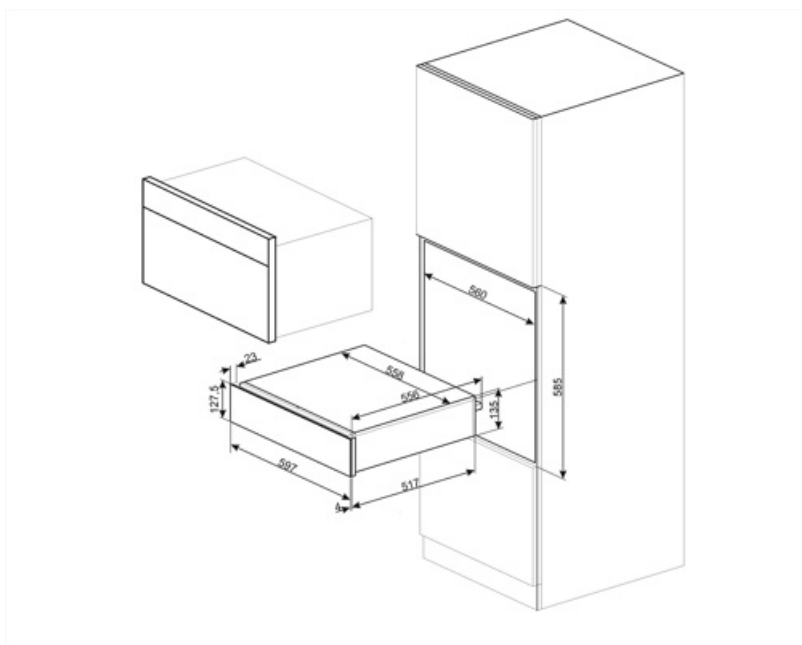

CPR915N

Familia	Cajón
Altura comercial	14 cm
Tipología	Calientaplatos

Estética

Estética	Victoria	Material	Material pintado
Color	Negro	Logo	Serigrafiado
Acabado	Negro brillante	Posición logo	Interior

Mandos

Características técnicas

Sistema apertura	Push-pull	Capacidad	21 l
Material base	Acero inoxidable	Tipo de calentamiento	Ventilador asistido
Peso máximo permitido	15 kg		

Peso máximo del cajón 85 kg

Accesorios incluidos

Base silicona

Conexión eléctrica

Enchufe Schuko (F;E)
Potencia nominal 400 W
Corriente 2 A

Voltaje (V) 220-240 V
Frecuencia (Hz) 50-60 Hz

Datos logísticos

Ancho (mm) 597 mm
Alto (mm) 538 mm

Altura del producto (mm) 135 mm