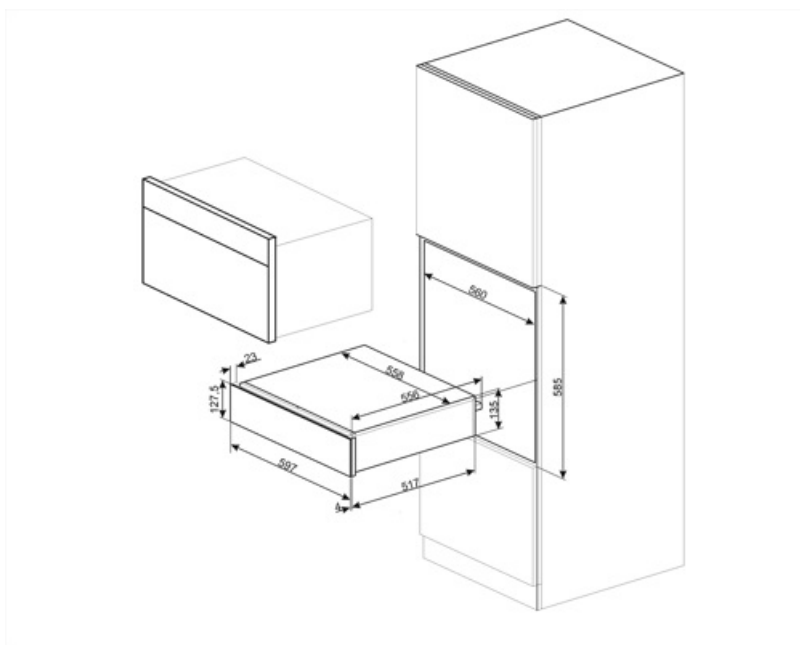

CPR915N

Familia	Cajón
Altura comercial	14 cm
Tipología	Calientaplatos

Estética

Estética	Victoria	Material	Material pintado
Color	Negro	Logo	Serigrafiado
Acabado	Negro brillante	Posición logo	Interior

Mandos

Características técnicas

Sistema apertura	Push-pull	Capacidad	21 l
Material base	Acero inoxidable	Tipo de calentamiento	Ventilador asistido
Peso máximo permitido	15 kg		

Peso máximo del cajón 85 kg

Accesorios incluidos

Base silicona

Conexión eléctrica

Enchufe Schuko (F;E)
Potencia nominal 400 W
Corriente 2 A

Voltaje (V) 220-240 V
Frecuencia (Hz) 50-60 Hz

Datos logísticos

Ancho (mm) 597 mm
Alto (mm) 538 mm

Altura del producto (mm) 135 mm