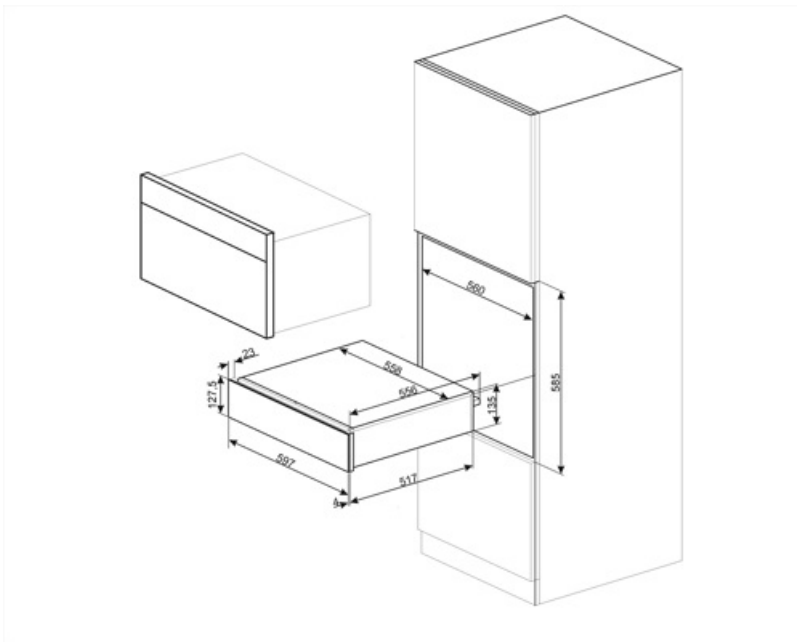

CPR915N

Familia	Cajón
Altura comercial	14 cm
Tipología	Calientaplatos

Estética

Estética	Victoria	Material	Material pintado
Color	Negro	Logo	Serigrafiado
Acabado	Negro brillante	Posición logo	Interior

Mandos

Peso máximo del cajón 85 kg
Capacidad 21 l

Accesorios incluidos Base silicona

Conexión eléctrica

Enchufe Schuko (F;E)
Potencia nominal 400 W
Corriente 2 A

Voltaje (V) 220-240 V
Frecuencia (Hz) 50-60 Hz

Datos logísticos

Ancho (mm) 597 mm
Alto (mm) 538 mm

Altura del producto (mm) 135 mm

Accesorios Compatible

KITCABLE90UK

Cable with IEC connector and UK plug

Productos alternativos

CPR915P

Color: Crema