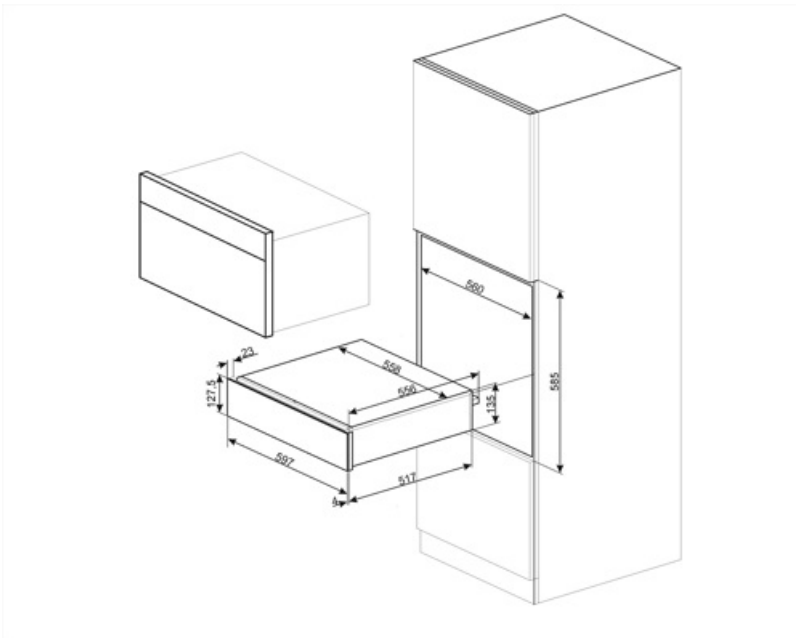

Liu'unestomatto

Sähköliitäntä

Sähköpistokkeen tyyppi (F;E) Schuko
Nominaalinen tehokkuus 400 W
Virta 2 A

Virta 220-240 V
Taajuus (hz) 50-60 Hz

Logistiikkatiedot

Leveys (mm) 597 mm
Syvyys (mm) 538 mm

Tuotteen korkeus (mm) 135 mm