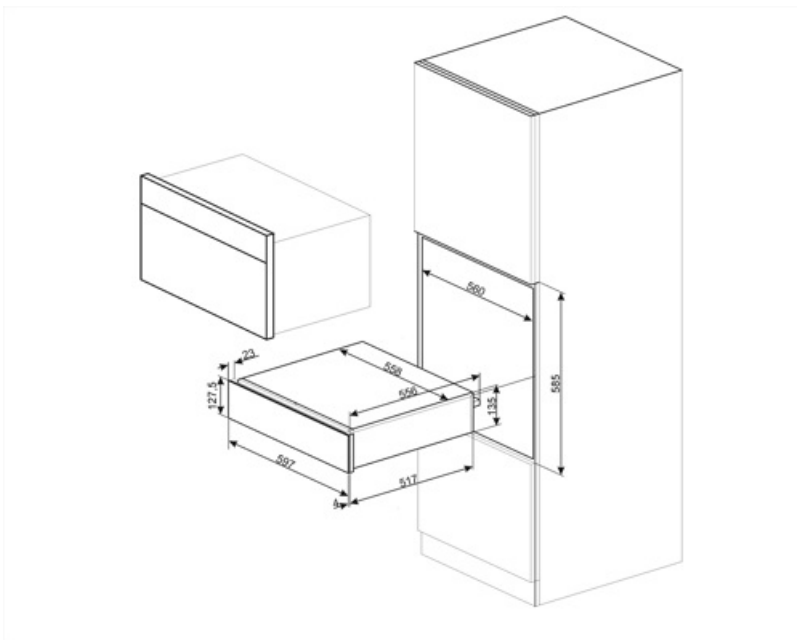

## Logistiikkatiedot

Leveys (mm) 597 mm  
Syvyys (mm) 538 mm

Tuotteen korkeus (mm) 135 mm

---