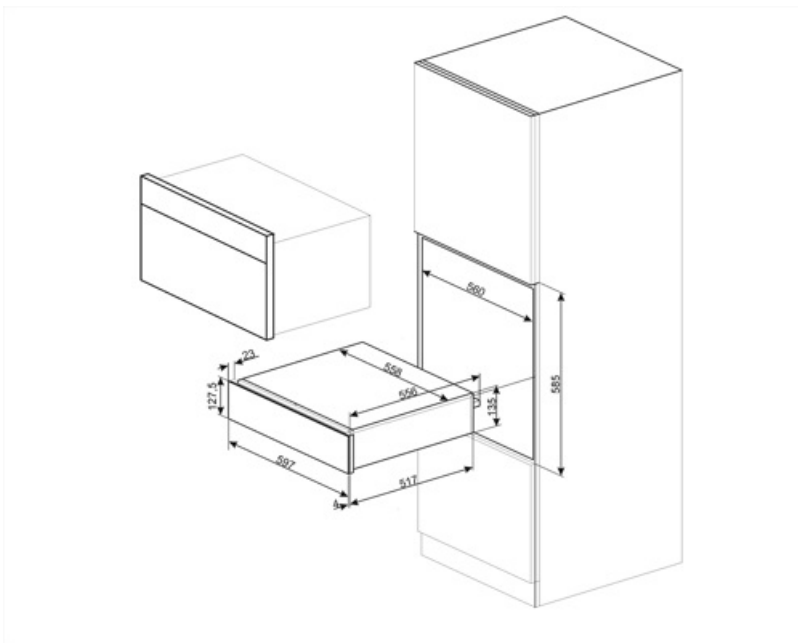

CPR915N

Tuoteperhe	Vetolaatikko
Myytävän tuotteen korkeus	14 cm
Tyyppi	Uudelleenlämmitys

Estetiikka

Estetiikka	Victoria	Materiaali	Maalattu materiaali
Väri	Musta	Logo	Silkipainettu
Pinnan viimeistely	Kiiltävä musta	Logon paikka	Sisällä

Tekniset ominaisuudet

Avausmekanismi	Push-pull	Kuumennuksen tyyppi	Puhallinavusteinen
Pohjamateriaali	Ruostumaton teräs	Minimilämpötila	30 °C
Maksimaallinen paino	15 kg	Maksimilämpötila	80 °C
Max paino laatikossa	85 kg		

Logistiikkatiedot

Leveys (mm)	597 mm	Tuotteen korkeus (mm)	135 mm
Syvyys (mm)	538 mm		

Compatible Accessories

KITCABLE90UK

Johto, jossa IEC-liitin ja Ison-Britannian pistoke

Alternative products

CPR915P

Väri: Kermanvärinen