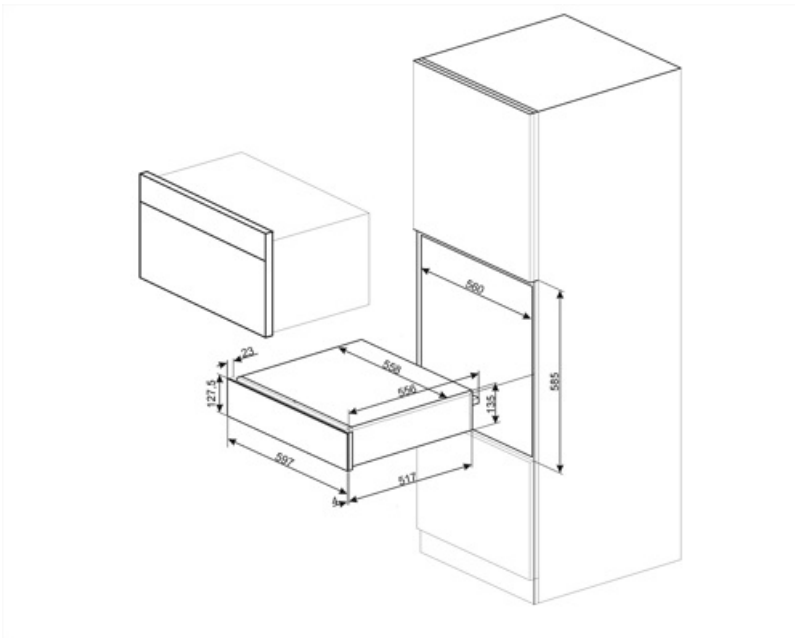

## Logistiikkatiedot

Leveys (mm) 597 mm  
Syvyys (mm) 538 mm

Tuotteen korkeus (mm) 135 mm

---