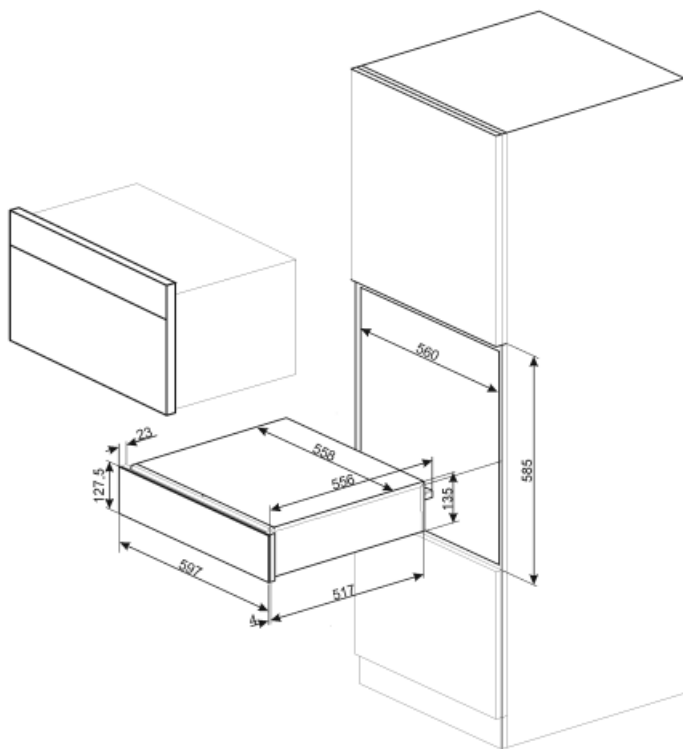

## Technologie

Dispositif d'ouverture	Push-pull	Capacité	21 l
Matériau de la base	Inox	Type de chauffe	Froid brassé
Poids maximum	15 kg		

Charge maxi autorisée sur le tiroir 85 kg

Accessoires fournis

Base antidérapante en silicone

## Informations logistiques

Largeur du produit 597 mm  
Profondeur du produit 538 mm

Hauteur du produit 135 mm

---