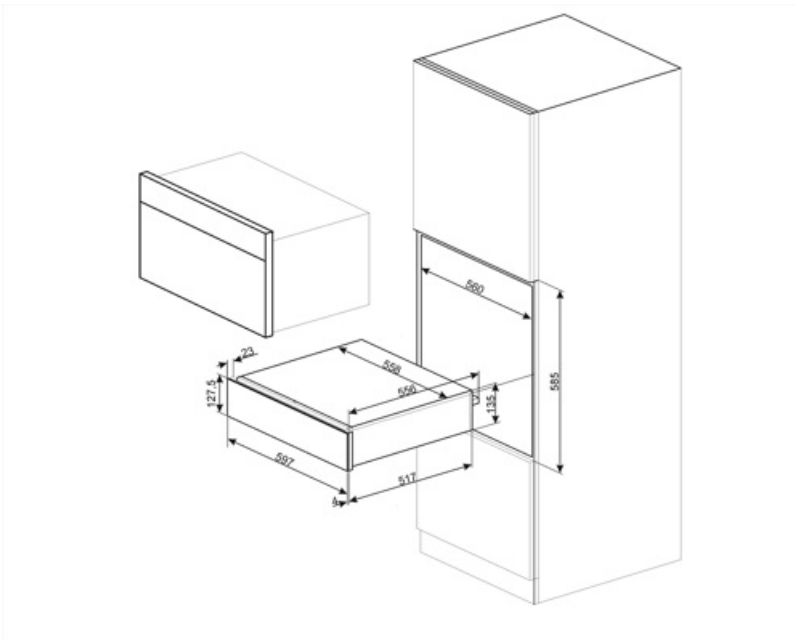

CPR915N

Famille	Tiroir
Hauteur commerciale	14 cm
Type	Chauffant

Esthétique

Esthétique	Victoria	Matériau	Emaillé
Couleur	Noir	Logo	Sérigraphié
Finition	Noir brillant	Position du logo	Interne

Commandes

Type de commandes	Manettes de commande	Manettes de commande	Standard
Type de contrôle de la température	Electromécanique	Couleur des manettes	Effet inox
Nombre de manettes	1		

Charge maxi autorisée sur le tiroir 85 kg

Accessoires fournis

Base antidérapante en silicone

Raccordement électrique

Type de prise (F;E) Schuko
Puissance nominale 400 W
Intensité 2 A

Tension 220-240 V
Fréquence 50-60 Hz

Informations logistiques

Largeur du produit 597 mm
Profondeur du produit 538 mm

Hauteur du produit 135 mm

Accessoires Compatibles

KITCABLE90UK

Câble avec connecteur IEC et prise UK

Alternative products

CPR915P