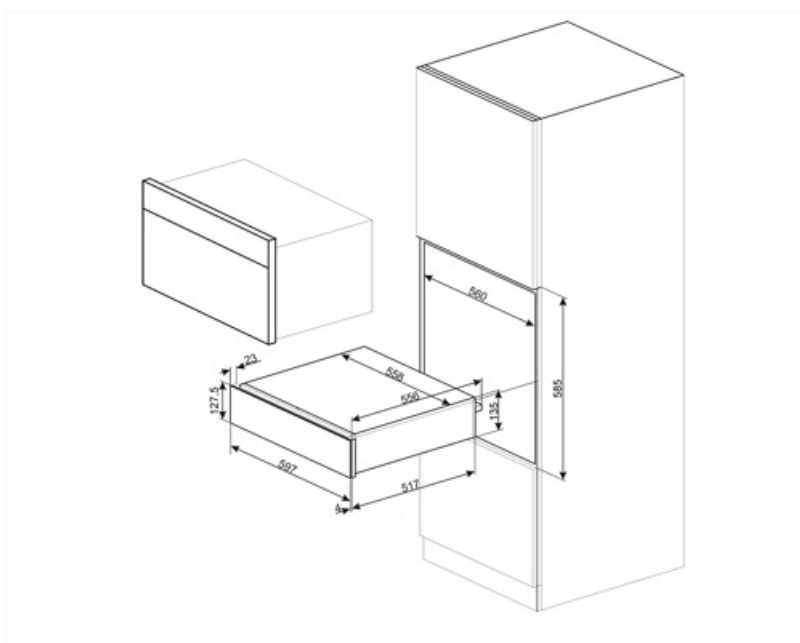

### Technologie

Dispositif d'ouverture	Push-pull	Capacité	21 l
Matériau de la base	Inox	Type de chauffe	Froid brassé
Poids maximum	15 kg		

Charge maxi autorisée sur le tiroir 85 kg

Accessoires fournis

Base antidérapante en silicone

## Informations logistiques

Largeur du produit 597 mm  
Profondeur du produit 538 mm

Hauteur du produit 135 mm

---