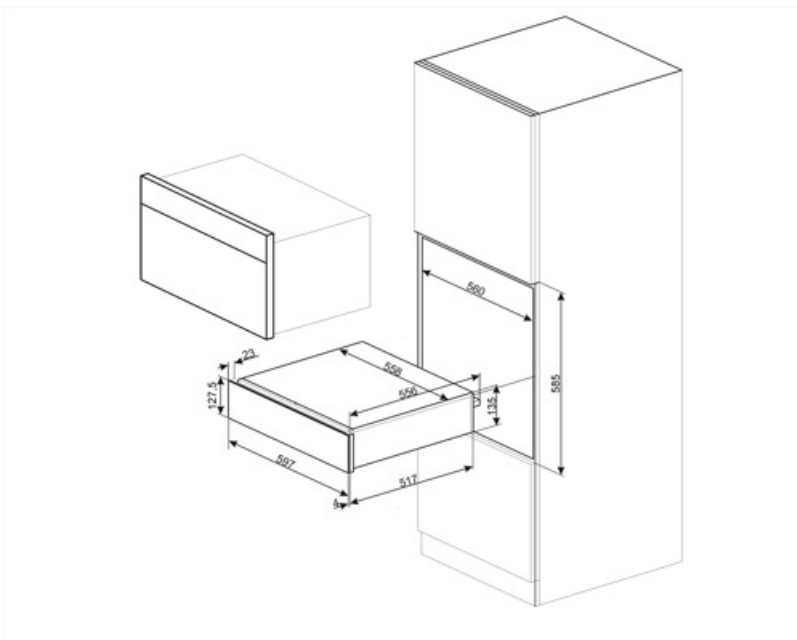

CPR915N

Famille	Tiroir
Hauteur commerciale	14 cm
Type	Chauffant

Esthétique

Esthétique	Victoria	Matériau	Emaillé
Couleur	Noir	Logo	Sérigraphié
Finition	Noir brillant	Position du logo	Interne

Commandes

Type de commandes	Manettes de commande	Manettes de commande	Standard
Type de contrôle de la température	Electromécanique	Couleur des manettes	Effet inox
Nombre de manettes	1		

Charge maxi autorisée sur le tiroir 85 kg

Accessoires fournis

Base antidérapante en silicone

Raccordement électrique

Type de prise (F;E) Schuko
Puissance nominale 400 W
Intensité 2 A

Tension 220-240 V
Fréquence 50-60 Hz

Informations logistiques

Largeur du produit 597 mm
Profondeur du produit 538 mm

Hauteur du produit 135 mm

Accessoires Compatibles

KITCABLE90UK

Câble avec connecteur IEC et prise UK

Alternative products

CPR915P