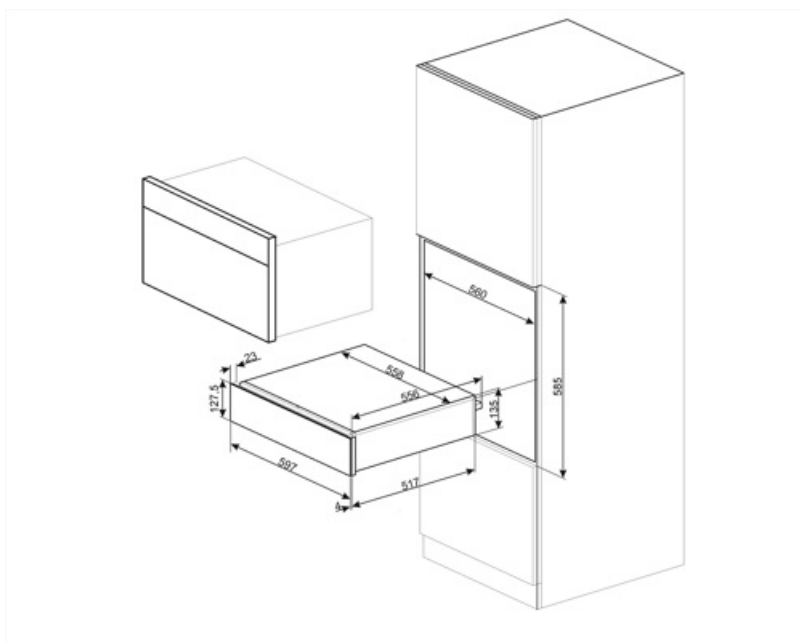

## Technologie

Dispositif d'ouverture	Push-pull	Capacité	21 l
Matériau de la base	Inox	Type de chauffe	Froid brassé
Poids maximum	15 kg		

Charge maxi autorisée sur le tiroir 85 kg

Accessoires fournis

Base antidérapante en silicone

## Informations logistiques

Largeur du produit 597 mm  
Profondeur du produit 538 mm

Hauteur du produit 135 mm

---