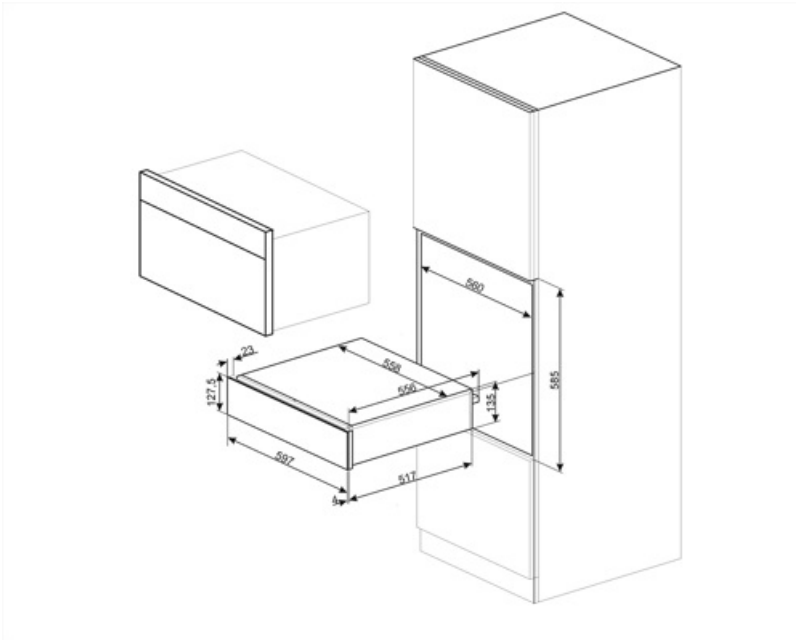

CPR915N

Famille	Tiroir
Hauteur commerciale	14 cm
Type	Chauffant

Esthétique

Esthétique	Victoria	Matériau	Emaillé
Couleur	Noir	Logo	Sérigraphié
Finition	Noir brillant	Position du logo	Interne

Commandes

Type de commandes	Manettes de commande	Manettes de commande	Standard
Type de contrôle de la température	Electromécanique	Couleur des manettes	Effet inox
Nombre de manettes	1		

Charge maxi autorisée sur le tiroir 85 kg

Accessoires fournis

Base antidérapante en silicone

Raccordement électrique

Type de prise (F;E) Schuko
Puissance nominale 400 W
Intensité 2 A

Tension 220-240 V
Fréquence 50-60 Hz

Informations logistiques

Largeur du produit 597 mm
Profondeur du produit 538 mm

Hauteur du produit 135 mm

Not included accessories

KITCABLE90UK

Câble avec connecteur IEC et prise UK

Benefit (TT)

Base en acier

Présence d'un tapis antidérapant en silicone ; amovible et utile pour placer la vaisselle sans qu'elle ne glisse, pour éviter de salir le fond du tiroir et pour prévenir les rayures.

Ouverture Push-Pull