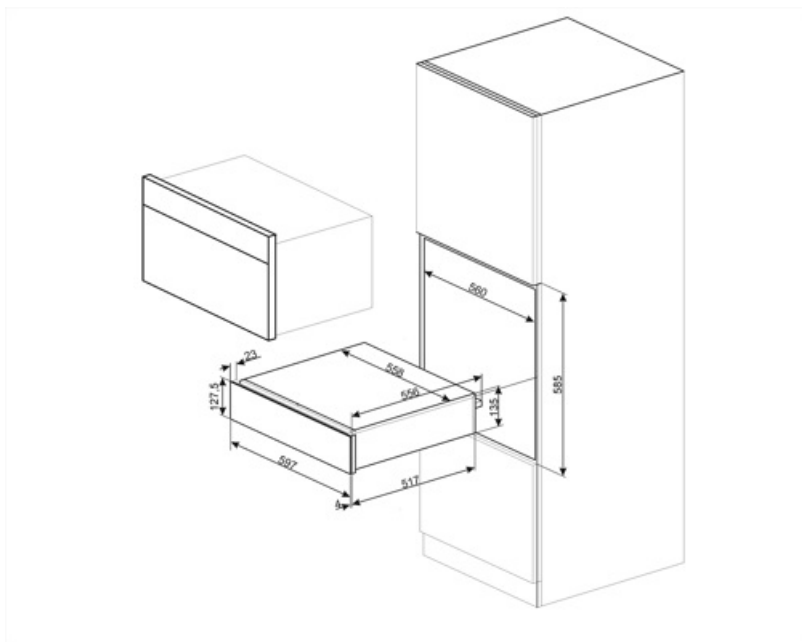

CPR915N

Termékcsalád	Fiók
Névleges magasság	14 cm
Típus	Utánégető

Design

Design család	Victoria	Anyag	Festett anyag
Szín	Fekete	Logo	Silk screen
Felületkezelés	Fényes fekete	Logo position	Inside

Kezelő elemek

Mellékelt tartozékok Szilikon csúszásgátló
szőnyeg

Elektromos csatlakozás

Csatlakozódugó (F;E) Schuko
Névleges teljesítmény 400 W
Áramerősség 2 A

Feszültség (V) 220-240 V
Frekvencia (Hz) 50-60 Hz

Logisztikai információk

Termék szélesség (mm) 597 mm
Mélység (mm) 538 mm

Termékmagasság (mm) 135 mm

Compatible Accessories

KITCABLE90UK

Kábel IEC csatlakozóval és UK dugasszal

Alternative products

CPR915P

Szín: Bézs