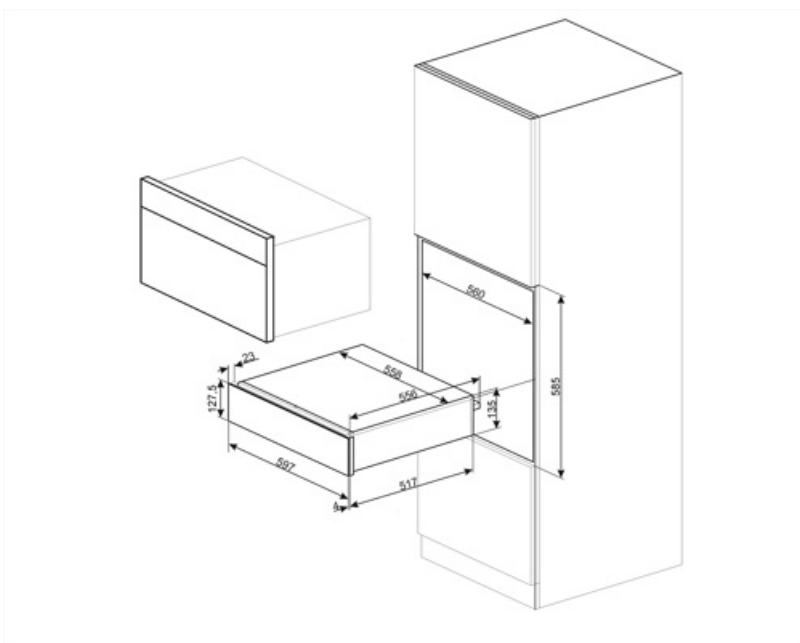

CPR915N

Termékcsalád	Fiók
Névleges magasság	14 cm
Típus	Utánégető

Design

Design család	Victoria	Anyag	Festett anyag
Szín	Fekete	Logo	Silk screen
Felületkezelés	Fényes fekete	Logo position	Inside

Kezelő elemek

MŰSZAKI JELLEMZŐK

Nyitómechanizmus	Push pull	Kapacitás	21 l
Alapanyag	Rozsdamentes acél	Type of heating	Fan assisted
Maximális súlylevonás	15 kg		

A fiók maximális
teherbírása

85 kg

Mellékelt tartozékok

Szilikon csúszásgátló
szőnyeg

Elektromos csatlakozás

Csatlakozódugó (F;E) Schuko
Névleges teljesítmény 400 W
Áramerősség 2 A

Feszültség (V) 220-240 V
Frekvencia (Hz) 50-60 Hz

Logisztikai információk

Termék szélesség (mm) 597 mm
Mélység (mm) 538 mm

Termékmagasság (mm) 135 mm

Compatible Accessories

KITCABLE90UK

Kábel IEC csatlakozóval és UK dugasszal

Alternative products

CPR915P

Szín: Bézs

CPR915X