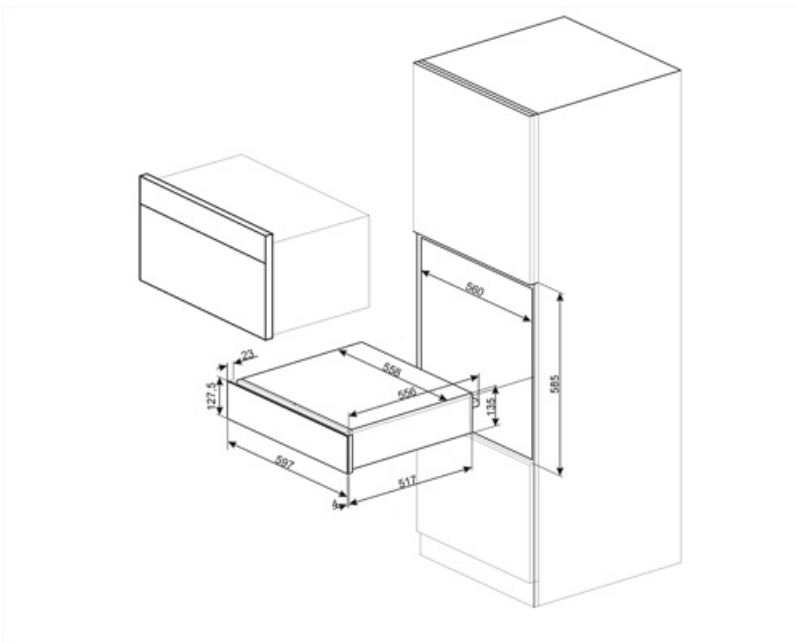

CPR915N

Produktserien	Innbyggingskuffer
Kommersiell høyde	14 cm
Type	Varmeskuffe

Estetisk linje

Estetikk	Victoria	Materiale	malt materiale
Farge	Sort	Logo	silke skjerm
Finish	Sort	Logo plassering	Innsiden

Tekniske egenskaper

Åpnings mekanisme	Skyv-dra	Kapasitet	21 l
Basis material	Rustfritt stål	Type oppvarming	Vifte assistert
Maks vekt kvote	15 kg	Medfølgende tilbehør	Silicon antisklimatte

Maksimal skuffebelastning vekt 85 kg

Elektrisk tilkobling

Støpseltype	(F;E) Schuko	Spenning (V)	220-240 V
Nominell effekt	400 W	Frekvens (Hz)	50-60 Hz
Nåværende	2 A		

Logistisk informasjon

Bredde (mm)	597 mm	Produkt Høyde (mm)	135 mm
Dybde (mm)	538 mm		