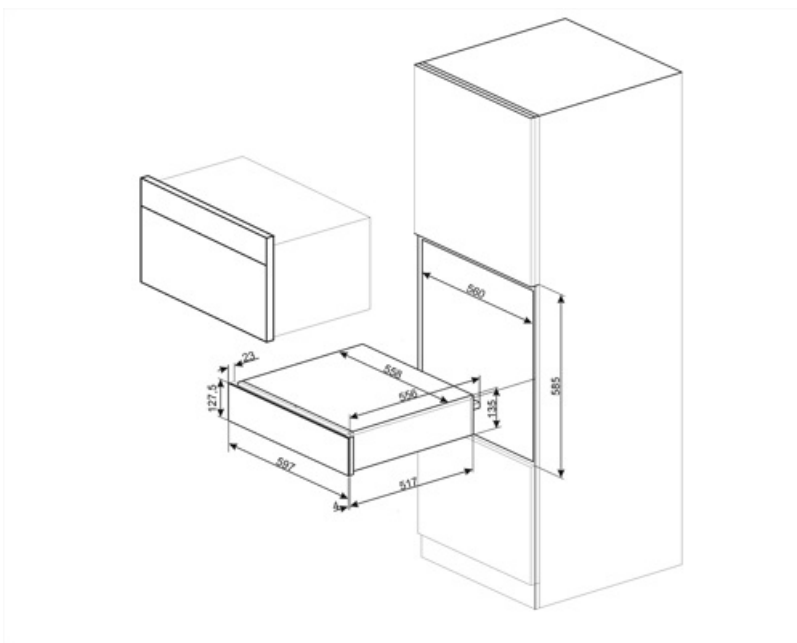

CPR915N

Product familie	Lade
Hoogte	14 cm
Type	Warmhoudlade

Design

Design	Victoria	Materiaal	Gelakt materiaal
Kleur	Zwart	Logo	Geëts
Afwerking	Glanzend zwart	Positie logo	Inside

Bediening

Type bediening	Bedieningsknoppen	Bedieningsknoppen	Standaard
Type of temperature control	Electro-mechanic	Kleur bedieningsknoppen	Inox look
Aantal bedieningsknoppen	1		

Program / Functions

Ontdooien	Ja
Rijzen van deeg	Ja
Mug warmer	Ja
Warmhouden	Ja
Bordenwarmer	Ja
Opnieuw opwarmen	Ja

Technische specificaties

Openingsmechanisme	Push-pull	Type of heating	Geventileerd
Materiaal voet	Inox	Minimum temperatuur	30 °C
		Maximum temperatuur	80 °C

Maximum gewicht in lade	15 kg	Meegeleverde accessoires	Silicone antislip mat
Maximum gewicht boven lade	85 kg		
Netto volume	21 l		

Elektrische aansluiting

Stekker	(F;E) Schuko	Spanning (V)	220-240 V
Nominale aansluitwaarde	400 W	Frequency (Hz)	50-60 Hz
Stroom	2 A		

Logistieke informatie

Breedte product (mm)	597 mm	Hoogte	135 mm
Diepte product (mm)	538 mm		

Compatible Accessories

KITCABLE90UK

Cable with IEC connector and UK plug

Alternative products

CPR915P

Kleur: Crème