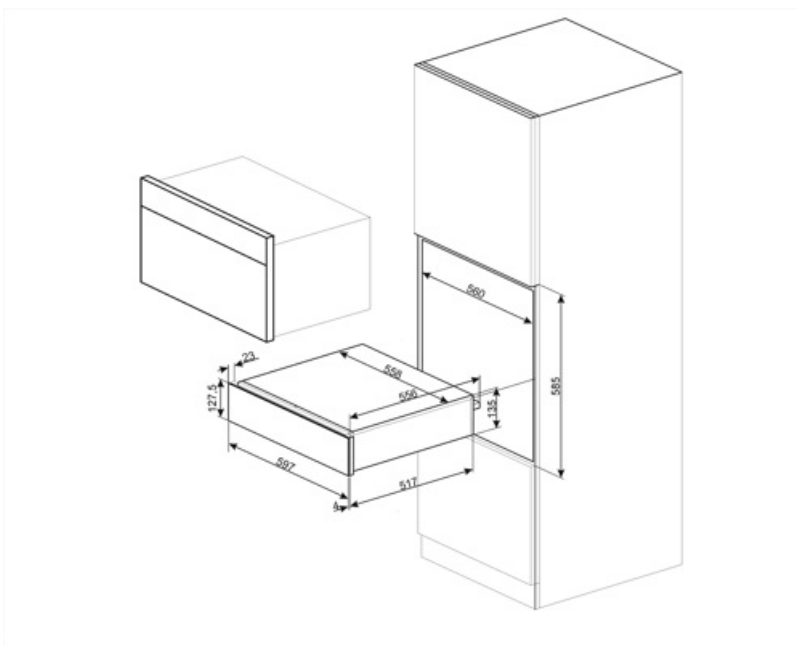

CPR915N

Product familie	Lade
Hoogte	14 cm
Type	Warmhoudlade

Design

Design	Victoria	Materiaal	Gelakt materiaal
Kleur	Zwart	Logo	Geëts
Afwerking	Glanzend zwart	Positie logo	Inside

Bediening

Type bediening	Bedieningsknoppen	Bedieningsknoppen	Standaard
Type of temperature control	Electro-mechanic	Kleur bedieningsknoppen	Inox look
Aantal bedieningsknoppen	1		

Program / Functions

Ontdooien	Ja
Rijzen van deeg	Ja
Mug warmer	Ja
Warmhouden	Ja
Bordenwarmer	Ja
Opnieuw opwarmen	Ja

Technische specificaties

Openingsmechanisme	Push-pull	Type of heating	Geventileerd
Materiaal voet	Inox	Minimum temperatuur	30 °C
		Maximum temperatuur	80 °C

Maximum gewicht in lade	15 kg	Meegeleverde accessoires	Silicone antislip mat
Maximum gewicht boven lade	85 kg		
Netto volume	21 l		

Elektrische aansluiting

Stekker	(F;E) Schuko	Spanning (V)	220-240 V
Nominale aansluitwaarde	400 W	Frequency (Hz)	50-60 Hz
Stroom	2 A		

Logistieke informatie

Breedte product (mm)	597 mm	Hoogte	135 mm
Diepte product (mm)	538 mm		

Compatible Accessories

KITCABLE90UK

Cable with IEC connector and UK plug

Alternative products

CPR915P

Kleur: Crème