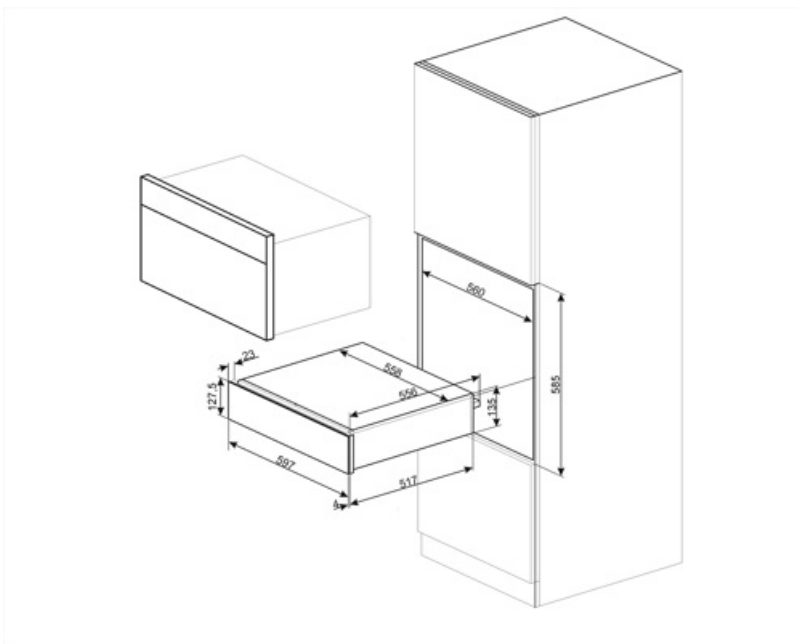

CPR915N

Familie	Lade
Nishoogte	14 cm
Type	Warmhoudlade

Design

Esthetiek	Victoria	Materiaal	Gelakt materiaal
Kleur	Zwart	Logo	Geëts
Afwerking	Glanzend zwart	Positie logo	Inside

Bediening

Type bediening	Bedieningsknoppen	Bedieningsknoppen	Standaard
Type of temperature control	Electro-mechanic	Kleur knoppen	Rvs look
Aantal bedieningsknoppen	1		

Max. toegestaan gewicht	15 kg
Max. vulgewicht lade	85 kg
Capaciteit	21 l

Inbegrepen accessoires Anti-slip matje

Elektrische aansluiting

Stekker	(F;E) Schuko
Nominale aansluitwaarde	400 W
Stroom	2 A

Spanning (V)	220-240 V
Frequentie (Hz)	50-60 Hz

Logistieke informatie

Breedte product	597 mm
Diepte product	538 mm

Hoogte product 135 mm

Compatibele Accessoires

KITCABLE90UK

Cable with IEC connector and UK plug

Alternative products

CPR915P