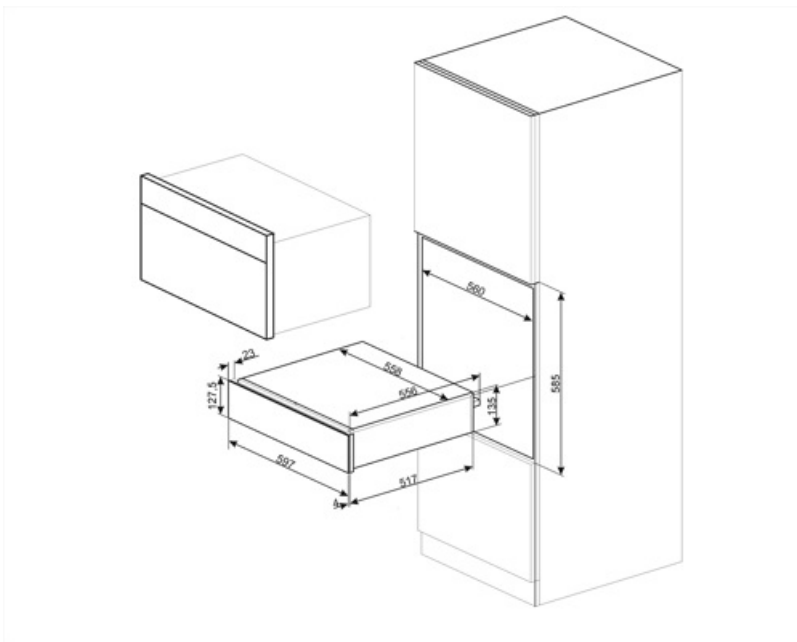

## Logistieke informatie

Breedte product 597 mm  
Diepte product 538 mm

Hoogte product 135 mm

---