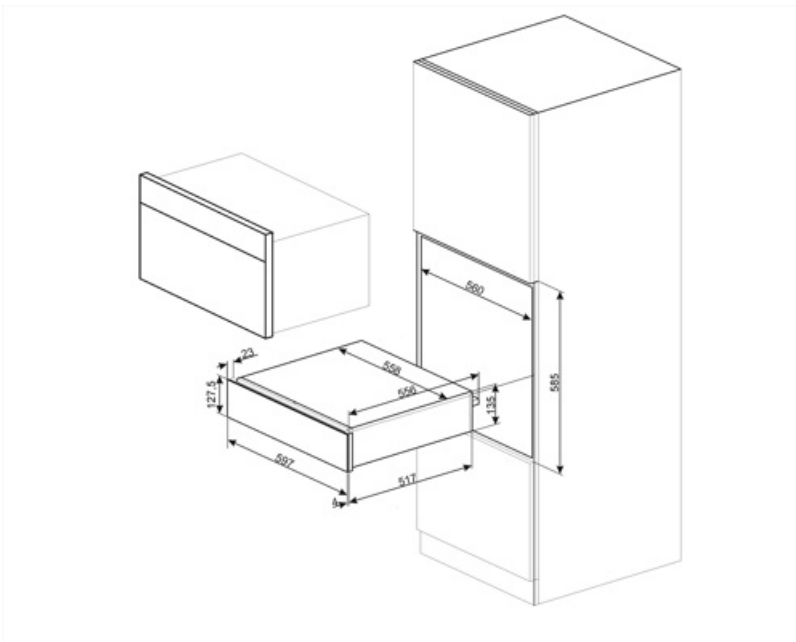

CPR915N

Familie	Lade
Nishoogte	14 cm
Type	Warmhoudlade

Design

Esthetiek	Victoria	Materiaal	Gelakt materiaal
Kleur	Zwart	Logo	Geëts
Afwerking	Glanzend zwart	Positie logo	Inside

Bediening

Type bediening	Bedieningsknoppen	Bedieningsknoppen	Standaard
Type of temperature control	Electro-mechanic	Kleur knoppen	Rvs look
Aantal bedieningsknoppen	1		

Max. toegestaan gewicht	15 kg
Max. vulgewicht lade	85 kg
Capaciteit	21 l

Inbegrepen accessoires Anti-slip matje

Elektrische aansluiting

Stekker	(F;E) Schuko
Nominale aansluitwaarde	400 W
Stroom	2 A

Spanning (V)	220-240 V
Frequentie (Hz)	50-60 Hz

Logistieke informatie

Breedte product	597 mm
Diepte product	538 mm

Hoogte product 135 mm

Compatibele Accessoires

KITCABLE90UK

Cable with IEC connector and UK plug

Alternative products

CPR915P