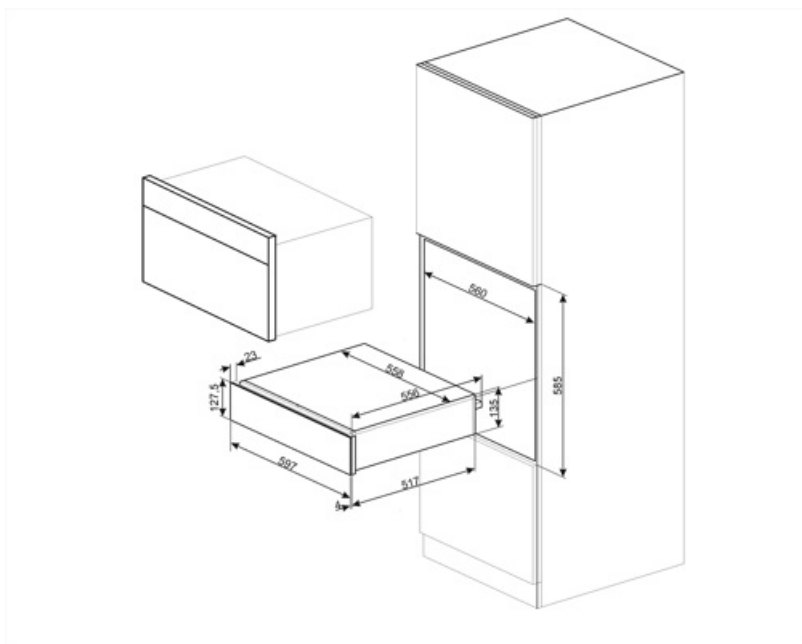

CPR915N

Familie	Lade
Nishoogte	14 cm
Type	Warmhoudlade

Design

Esthetiek	Victoria	Materiaal	Gelakt materiaal
Kleur	Zwart	Logo	Geëts
Afwerking	Glanzend zwart	Positie logo	Inside

Bediening

Type bediening	Bedieningsknoppen	Bedieningsknoppen	Standaard
Type of temperature control	Electro-mechanic	Kleur knoppen	Rvs look
Aantal bedieningsknoppen	1		

Max. toegestaan gewicht 15 kg
Max. vulgewicht lade 85 kg

Inbegrepen accessoires Anti-slip matje

Elektrische aansluiting

Stekker (F;E) Schuko
Nominale aansluitwaarde 400 W
Stroom 2 A

Spanning (V) 220-240 V
Frequentie (Hz) 50-60 Hz

Logistieke informatie

Breedte product 597 mm
Diepte product 538 mm

Hoogte product 135 mm

Compatibele Accessoires

KITCABLE90UK

Cable with IEC connector and UK plug

Alternative products

CPR915P