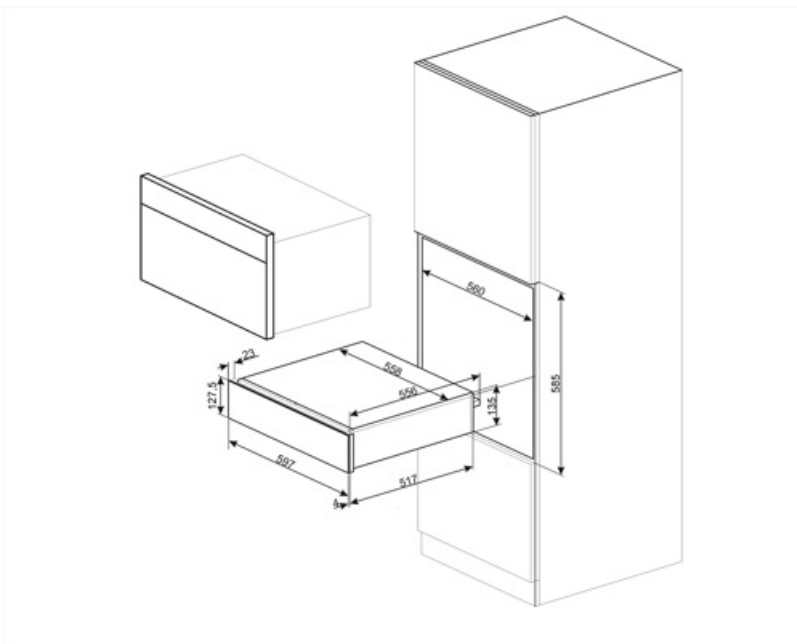

CPR915N

Familie	Lade
Nishoogte	14 cm
Type	Warmhoudlade

Design

Esthetiek	Victoria	Materiaal	Gelakt materiaal
Kleur	Zwart	Logo	Geëts
Afwerking	Glanzend zwart	Positie logo	Inside

Bediening

Type bediening	Bedieningsknoppen	Bedieningsknoppen	Standaard
Type of temperature control	Electro-mechanic	Kleur knoppen	Rvs look
Aantal bedieningsknoppen	1		

Max. toegestaan gewicht 15 kg
Max. vulgewicht lade 85 kg

Inbegrepen accessoires Anti-slip matje

Elektrische aansluiting

Stekker (F;E) Schuko
Nominale aansluitwaarde 400 W
Stroom 2 A

Spanning (V) 220-240 V
Frequentie (Hz) 50-60 Hz

Logistieke informatie

Breedte product 597 mm
Diepte product 538 mm

Hoogte product 135 mm

Compatibele Accessoires

KITCABLE90UK

Cable with IEC connector and UK plug

Alternative products

CPR915P