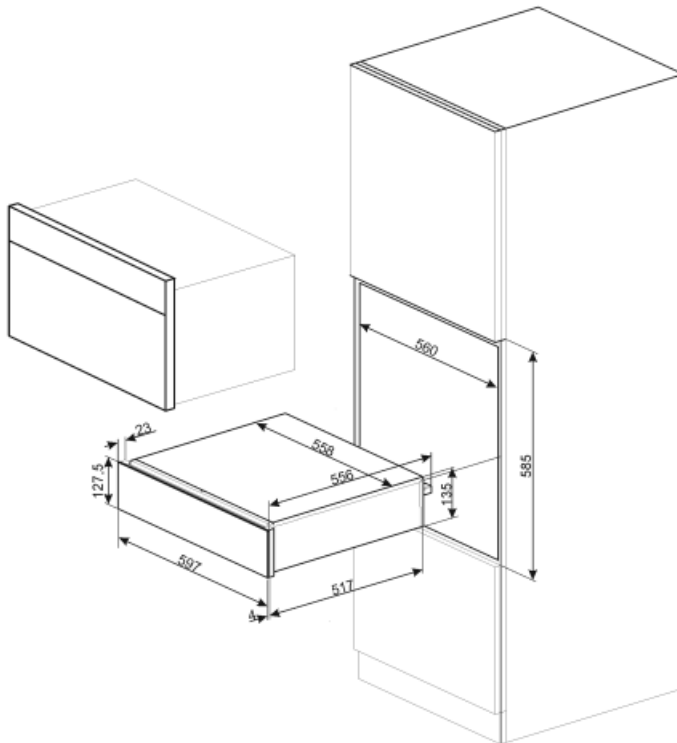

CPR915N

Familie	Lade
Nishoogte	15 cm
Type	Warmhoudlade

Esthetiek

Esthetiek	Victoria	Materiaal	Gelakt materiaal
Kleur	Zwart	Logo	Geëts
Afwerking	Glanzend zwart	Positie logo	Inside

Bediening

Type bediening	Bedieningsknoppen	Bedieningsknoppen	Standaard
Aantal bedieningsknoppen	1	Kleur knoppen	Rvs look

Programma's / functies

Ontdooien	Ja
Rijsfunctie	Ja
Mokverwarmer	Ja
Warmhoudfunctie	Ja
Bordverwarmer	Ja
Warmhoudlade	Ja

Technische specificaties

Openmechanisme	Push-pull	Capaciteit	21 l
Materiaal onderkant	RVS	Type of heating	Geventileerd
Max. toegestaan gewicht	15 kg	Inbegrepen accessoires	Anti-slip matje

Max. vulgewicht lade 85 kg

Elektrische aansluiting

Stekker	(F;E) Schuko	Spanning (V)	220-240 V
Nominal power	400 W	Frequency (Hz)	50-60 Hz
Stroom	2 A		

Logistieke informatie

Breedte product	597 mm	Hoogte product	135 mm
Diepte product	538 mm		