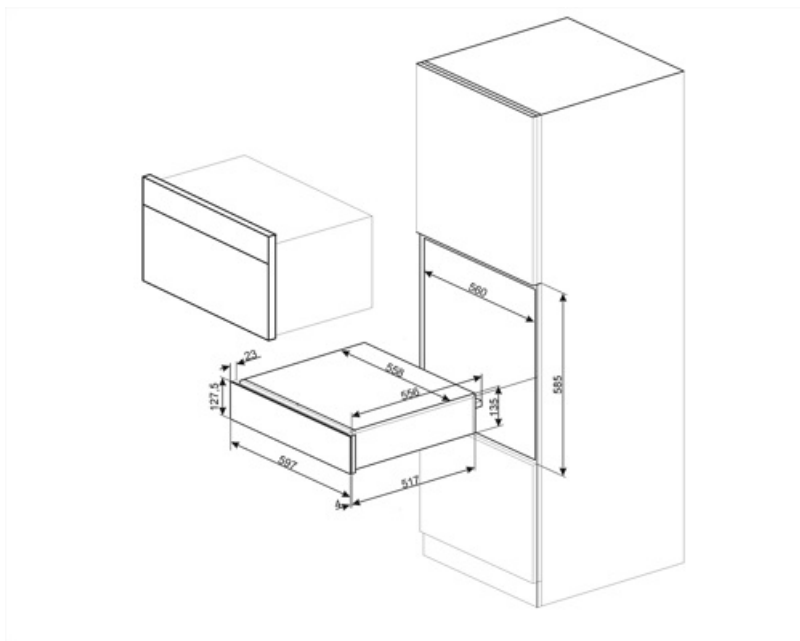

CPR915N

Rad výrobkov	Zásuvka
Komerčná výška	14 cm
Typ	Ohrievanie

Estetica

Estetica	Victoria	Materiál	Maľovaný materiál
Farba	Čierna	Logo	Silk screen
Povrchová úprava	Lesklá čierna	Logo position	Inside

Ovládače

Technické údaje

Otvárací mechanizmus	Tlačiť-ťahať	Type of heating	Fan assisted
Materiál základne	Nehrdzavejúca oceľ	Minimálna teplota	30 °C
		Maximálna teplota	80 °C

Max. prípustná hmotnosť	15 kg	Vrátane príslušenstva	Silikónová protišmyková podložka
Maximálna nosnosť zásuvky	85 kg		
Kapacita	21 l		

Elektrické pripojenie

Zátka	(F;E) Schuko	Napätie (V)	220-240 V
Menovitý výkon	400 W	Frekvencia (Hz)	50-60 Hz
Prúd	2 A		

Logistické informácie

Šírka (mm)	597 mm	Výška výrobku (mm)	135 mm
Hĺbka (mm)	538 mm		