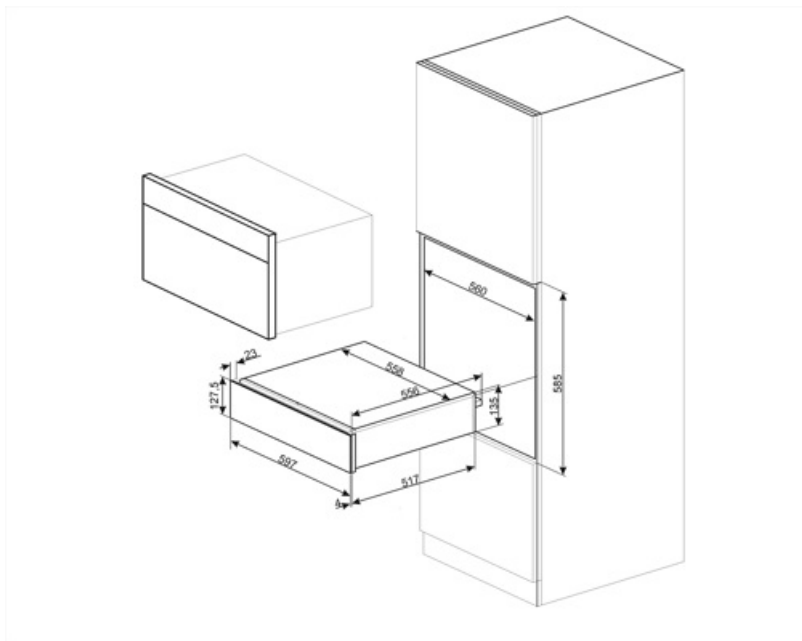

CPR915N

Rad výrobkov	Zásuvka
Komerčná výška	14 cm
Typ	Ohrievanie

Estetica

Estetica	Victoria	Materiál	Maľovaný materiál
Farba	Čierna	Logo	Silk screen
Povrchová úprava	Lesklá čierna	Logo position	Inside

Ovládače

Technické údaje

Otvárací mechanizmus	Tlačiť-ťahať	Kapacita	21 l
Materiál základne	Nehrdzavejúca oceľ	Type of heating	Fan assisted

Max. prípustná hmotnosť	15 kg	Vrátane príslušenstva	Silikónová protišmyková podložka
Maximálna nosnosť zásuvky	85 kg		

Elektrické pripojenie

Zátka	(F;E) Schuko	Napätie (V)	220-240 V
Menovitý výkon	400 W	Frekvencia (Hz)	50-60 Hz
Prúd	2 A		

Logistické informácie

Šírka (mm)	597 mm	Výška výrobku (mm)	135 mm
Hĺbka (mm)	538 mm		