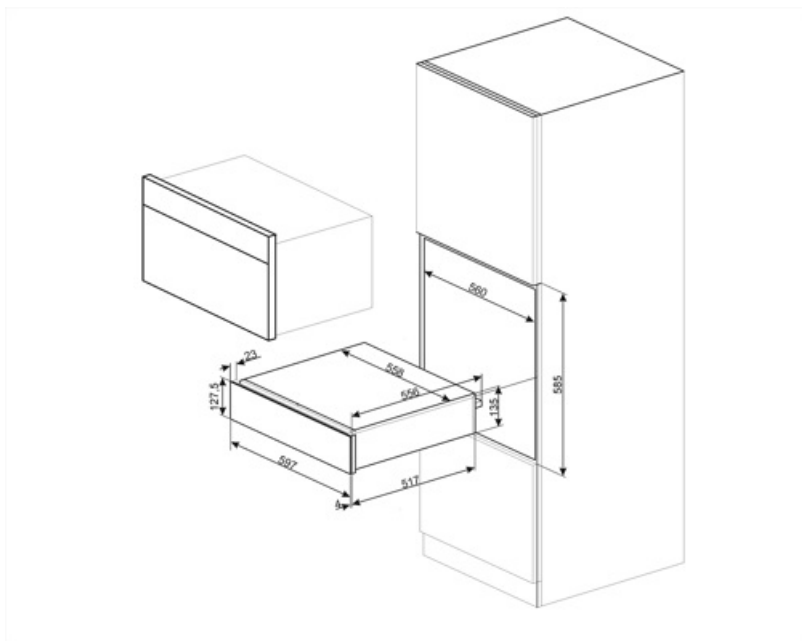

CPR915N

Rad výrobkov	Zásuvka
Komerčná výška	14 cm
Typ	Ohrievanie

Estetica

Estetica	Victoria	Materiál	Maľovaný materiál
Farba	Čierna	Logo	Silk screen
Povrchová úprava	Lesklá čierna	Logo position	Inside

Ovládače

Technické údaje

Otvárací mechanizmus	Tlačiť-ťahať	Type of heating	Fan assisted
Materiál základne	Nehrdzavejúca oceľ	Minimálna teplota	30 °C
		Maximálna teplota	80 °C

Max. prípustná hmotnosť	15 kg	Vrátane príslušenstva	Silikónová protišmyková podložka
Maximálna nosnosť zásuvky	85 kg		
Kapacita	21 l		

Elektrické pripojenie

Zátka	(F;E) Schuko	Napätie (V)	220-240 V
Menovitý výkon	400 W	Frekvencia (Hz)	50-60 Hz
Prúd	2 A		

Logistické informácie

Šírka (mm)	597 mm	Výška výrobku (mm)	135 mm
Hĺbka (mm)	538 mm		