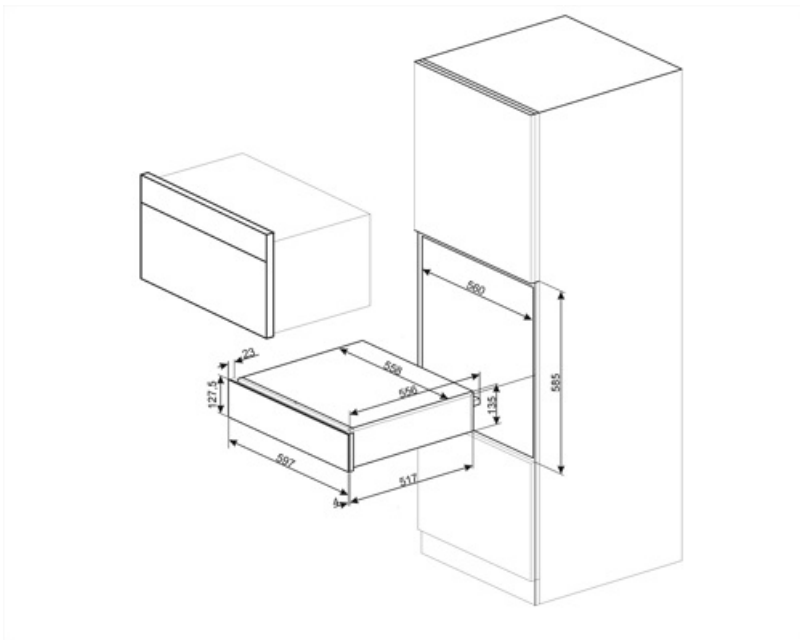

CPR915N

Rad výrobkov	Zásuvka
Komerčná výška	14 cm
Typ	Ohrievanie

Estetica

Estetica	Victoria	Materiál	Maľovaný materiál
Farba	Čierna	Logo	Silk screen
Povrchová úprava	Lesklá čierna	Logo position	Inside

Ovládače

Technické údaje

Otvárací mechanizmus	Tlačiť-ťahat'	Kapacita	21 l
Materiál základne	Nehrdzavejúca oceľ	Type of heating	Fan assisted

Max. prípustná hmotnosť	15 kg	Vrátane príslušenstva	Silikónová protišmyková podložka
Maximálna nosnosť zásuvky	85 kg		

Elektrické pripojenie

Zátka	(F;E) Schuko	Napätie (V)	220-240 V
Menovitý výkon	400 W	Frekvencia (Hz)	50-60 Hz
Prúd	2 A		

Logistické informácie

Šírka (mm)	597 mm	Výška výrobku (mm)	135 mm
Hĺbka (mm)	538 mm		