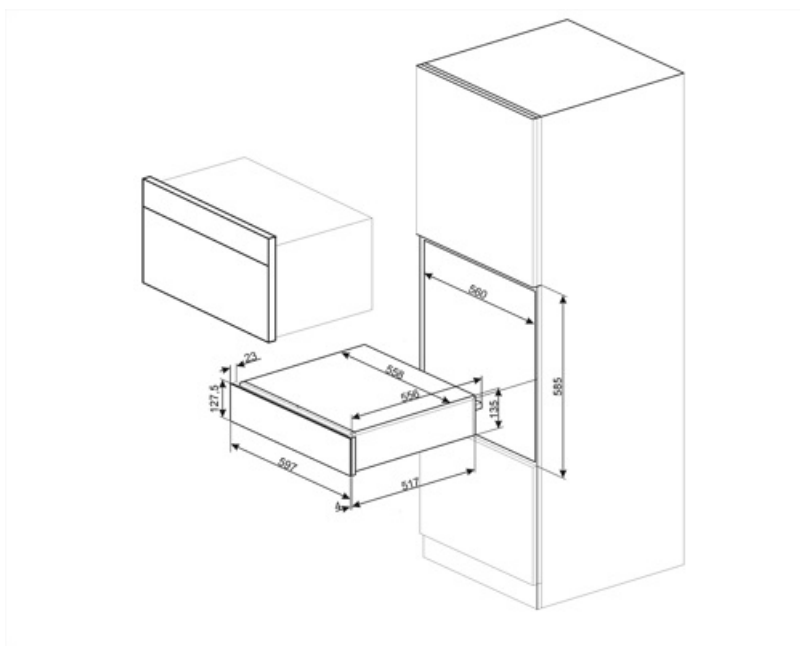

CPR915N

Kategoria e produktit	Sirtar
Lartësia nominale	14 cm
Lloji	Ringrohje

Estetika

Estetika	Victoria	Materiali	Material i ljer
Ngjyra	E zezë	Logo	Silk screen
Finiturë	E zezë me shkëlqim	Logo position	Inside

Pesha maksimale e lejuar	15 kg	Aksesorët e përfshirë	Tapet silikon kundër rrëshqitjes
Pesha maksimale e mbushjes së sirtarit	85 kg		
Kapaciteti	21 l		

Lidhja elektrike

Tapë	(F;E) Schuko	Tensioni (V)	220-240 V
Fuqia nominale	400 W	Frekuenca (Hz)	50-60 Hz
Rryma	2 A		

Informacion logjistik

Gjerësia (mm)	597 mm	Lartësia e produktit (mm)	135 mm
Thellësia (mm)	538 mm		

Compatible Accessories

KITCABLE90UK

Kablllo me lidhës IEC dhe prizë MB

Alternative products

CPR915P

Ngjyra: Pana