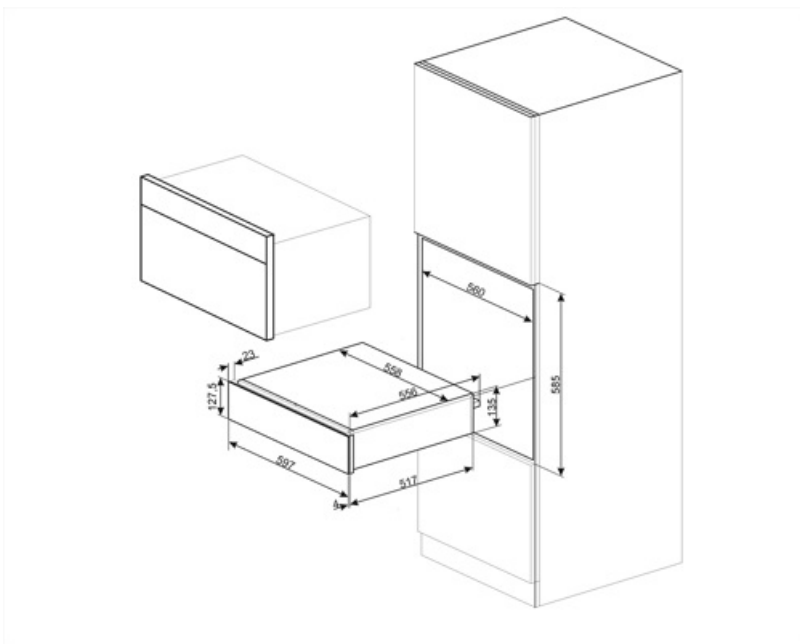

CPR915N

Kategoria e produktit	Sirtar
Lartësia nominale	14 cm
Lloji	Ringrohje

Estetika

Estetika	Victoria	Materiali	Material i ljer
Ngjyra	E zezë	Logo	Silk screen
Finiturë	E zezë me shkëlqim	Logo position	Inside

Pesha maksimale e lejuar	15 kg	Aksesorët e përfshirë	Tapet silikon kundër rrëshqitjes
Pesha maksimale e mbushjes së sirtarit	85 kg		
Kapaciteti	21 l		

Lidhja elektrike

Tapë	(F;E) Schuko	Tensioni (V)	220-240 V
Fuqia nominale	400 W	Frekuenca (Hz)	50-60 Hz
Rryma	2 A		

Informacion logjistik

Gjerësia (mm)	597 mm	Lartësia e produktit (mm)	135 mm
Thellësia (mm)	538 mm		

Compatible Accessories

KITCABLE90UK

Kablllo me lidhës IEC dhe prizë MB

Alternative products

CPR915P

Ngjyra: Pana