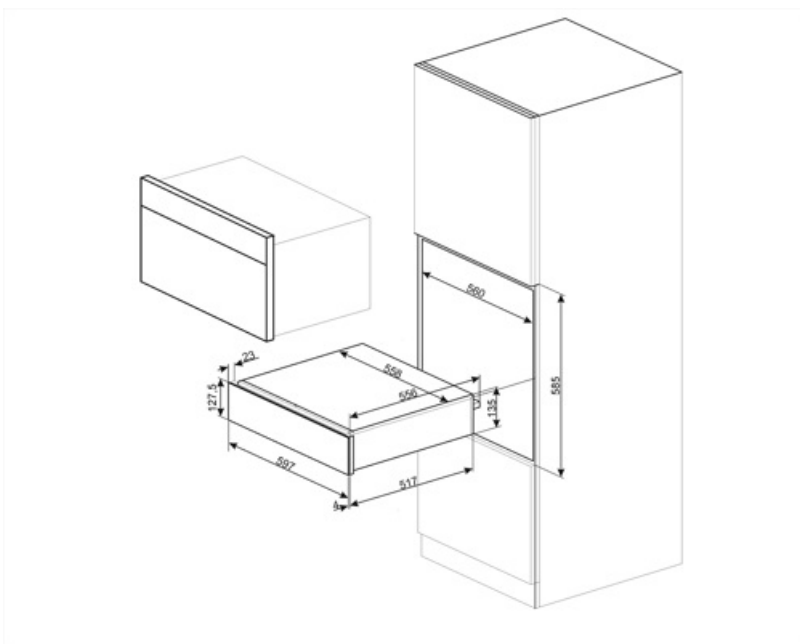

CPR915N

Kategoria e produktit	Sirtar
Lartësia nominale	14 cm
Lloji	Ringrohje

Estetika

Estetika	Victoria	Materiali	Material i ljer
Ngjyra	E zezë	Logo	Silk screen
Finiturë	E zezë me shkëlqim	Logo position	Inside

Shkrirje	Po
Proofing	Po
Ngrohës filxhani	Po
Mbaj të ngrohtë	Po
Ngrohës enësh	Po
Ringrohje	Po

Veçoritë teknike

Mekanizmi i hapjes	Shtyj-tërheq	Kapaciteti	21 l
Materiali i bazamentit	Inoks	Type of heating	Fan assisted

Pesha maksimale e lejuar	15 kg	Aksesorët e përfshirë	Tapet silikon kundër rrëshqitjes
Pesha maksimale e mbushjes së sirtarit	85 kg		

Lidhja elektrike

Tapë	(F;E) Schuko	Tensioni (V)	220-240 V
Fuqia nominale	400 W	Frekuenca (Hz)	50-60 Hz
Rryma	2 A		

Informacion logjistik

Gjerësia (mm)	597 mm	Lartësia e produktit (mm)	135 mm
Thellësia (mm)	538 mm		

Compatible Accessories

KITCABLE90UK

Kablllo me lidhës IEC dhe prizë MB

Alternative products

CPR915P

Ngjyra: Pana