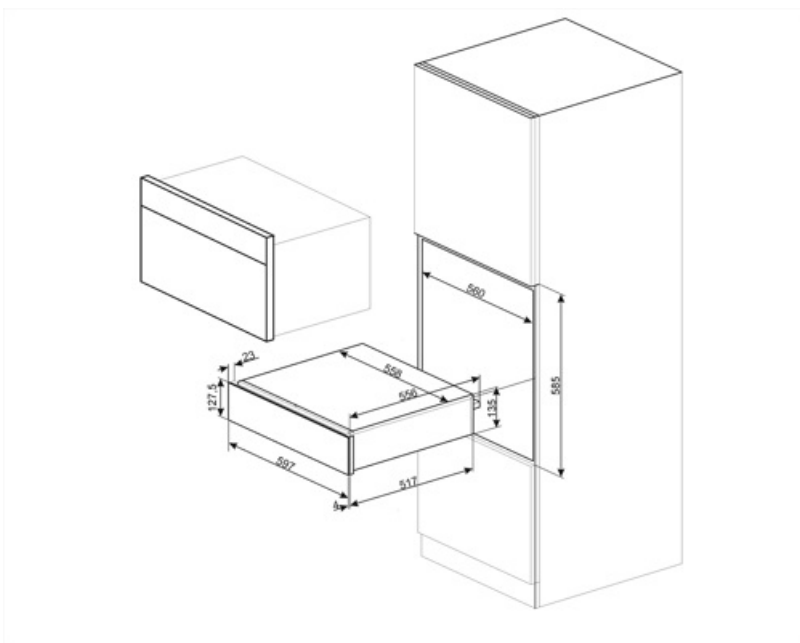

Maxvikt i lådan	85 kg	Medföljande tillbehör	Anti-glidmatta i silikon
Kapacitet	21 l		

Elektrisk anslutning

Typ av kontakt	(F;E) Eurokontakt	Strömstyrka (V)	220-240 V
Nominell effekt	400 W	Frekvens (Hz)	50-60 Hz
Spänning	2 A		

Logistisk information

Bredd (mm)	597 mm	Produktens höjd (mm)	135 mm
Djup (mm)	538 mm