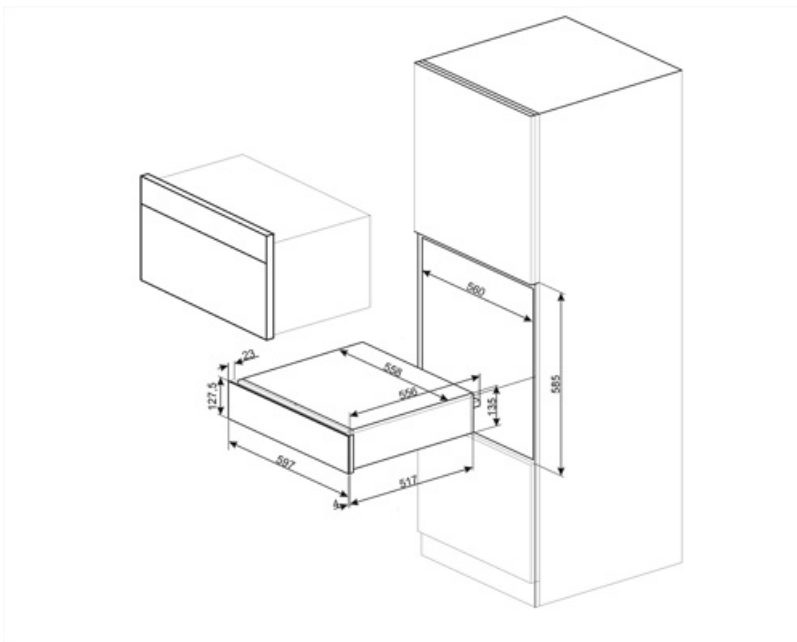

Maxvikt i lådan 85 kg

Elektrisk anslutning

Typ av kontakt	(F;E) Eurokontakt	Strömstyrka (V)	220-240 V
Nominell effekt	400 W	Frekvens (Hz)	50-60 Hz
Spänning	2 A		

Logistisk information

Bredd (mm)	597 mm	Produktens höjd (mm)	135 mm
Djup (mm)	538 mm