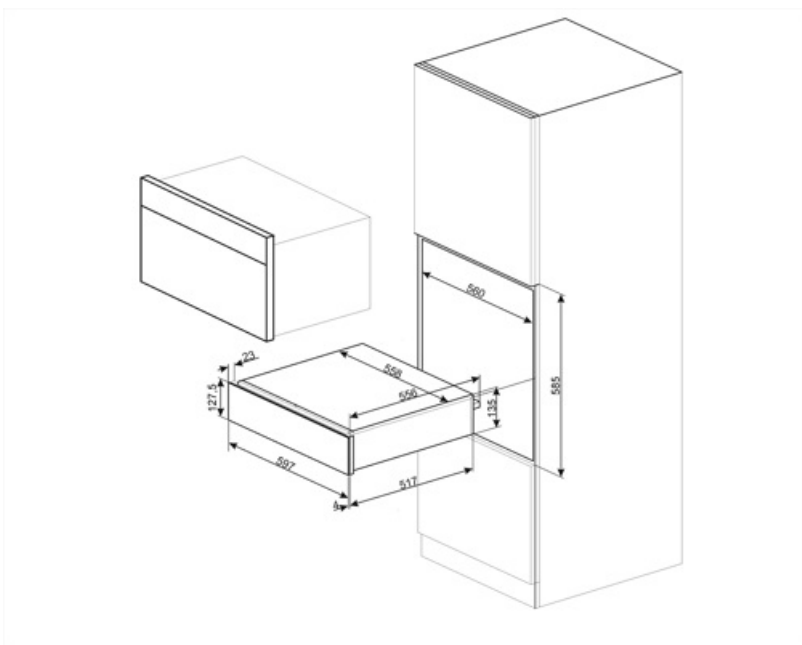

Maxvikt i lådan	85 kg	Medföljande tillbehör	Anti-glidmatta i silikon
Kapacitet	21 l		

Elektrisk anslutning

Typ av kontakt	(F;E) Eurokontakt	Strömstyrka (V)	220-240 V
Nominell effekt	400 W	Frekvens (Hz)	50-60 Hz
Spänning	2 A		

Logistisk information

Bredd (mm)	597 mm	Produktens höjd (mm)	135 mm
Djup (mm)	538 mm