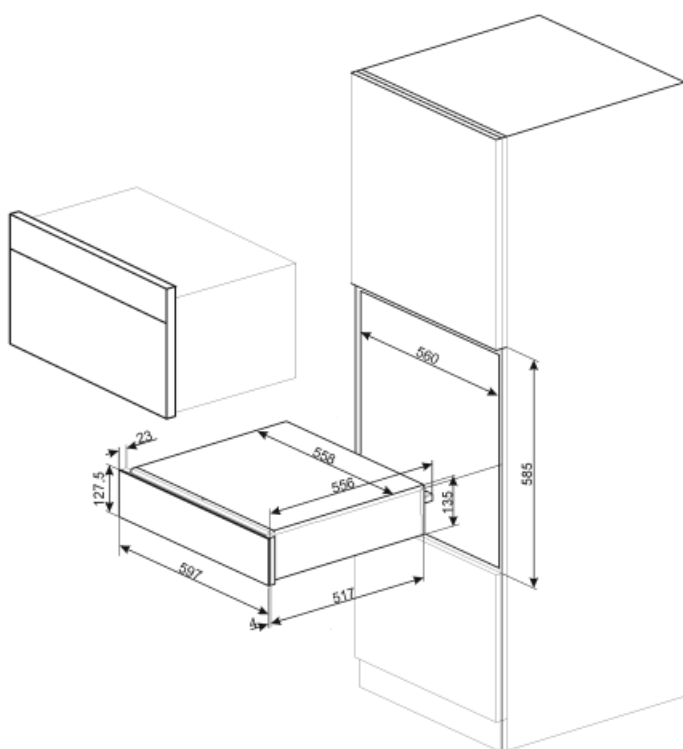

Maxvikt i lådan 85 kg

Elektrisk anslutning

Typ av kontakt	(F;E) Eurokontakt	Strömstyrka (V)	220-240 V
Nominell effekt	400 W	Frekvens (Hz)	50-60 Hz
Spänning	2 A		

Logistisk information

Bredd (mm)	597 mm	Produktens höjd (mm)	135 mm
Djup (mm)	538 mm