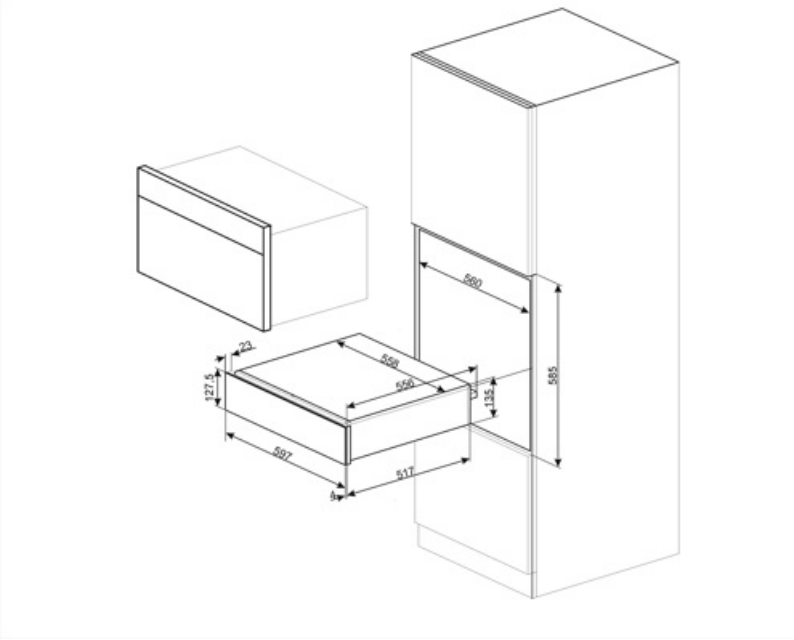

CPR915N

Ürün Ailesi
Ticari yükseklik
Tip

Çekmece
14 cm
Yeniden ısıtma

Estetik

Estetik	Victoria	Malzeme	Boyalı malzeme
Renk	Siyah	Logo	Silk screen
Son işlemler	Parlak siyah	Logo position	Inside

Kumandalar

Kontrol ayarı türü	Kontrol düğmeleri	Kumanda düğmeleri	Standart
Sıcaklık kontrolü tipi	Elektro-mekanik	Kumandaların rengi	Çelik efekti
Kumanda sayısı	1		

Program / Fonksiyonlar

Buz çözme	Evet
Mayalandırma	Evet
Kupa ısıtıcı	Evet
Sıcak tutma	Evet
Tabak ısıtıcı	Evet
Yeniden ısıtma	Evet

Teknik özellikler

Açma mekanizması	İtme çekme	Type of heating	Fan assisted
Temel malzeme	Paslanmaz çelik	Minimum sıcaklık	30 °C
Maksimum girilebilir ağırlık	15 kg	Maksimum sıcaklık	80 °C
		Tedarike Dahil Aksesuarlar	Silikon kaymaz paspas

Maksimum çekmece yükleme ağırlığı	85 kg
Kapasite	21 l

Elektrik Bağlantısı

Fiş	(F;E) Schuko	Voltaj (V)	220-240 V
Nominal güç	400 W	Frekans (Hz)	50-60 Hz
Akım	2 A		

Lojistik Bilgisi

Genişlik (mm)	597 mm	Ürün Yüksekliği (mm)	135 mm
Derinlik (mm)	538 mm		