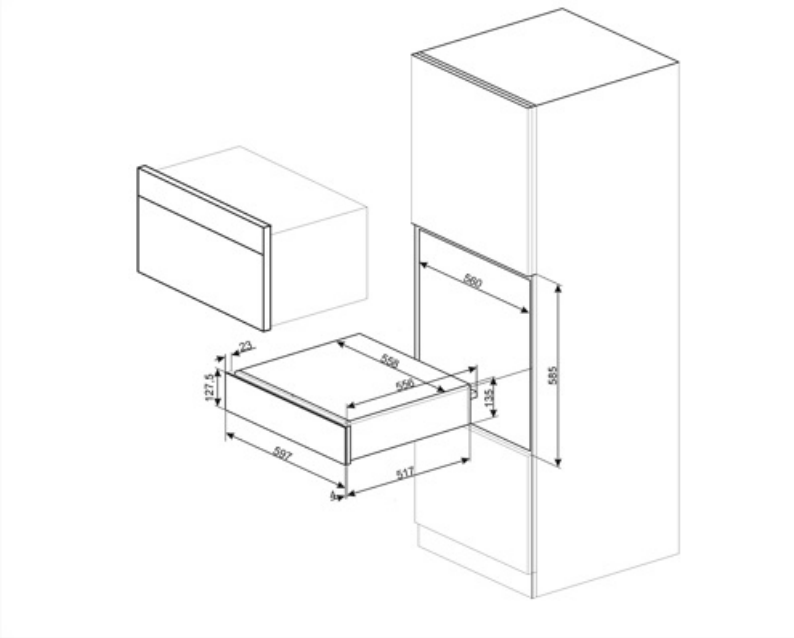

CPR915N

Ürün Ailesi
Ticari yükseklik
Tip

Çekmece
14 cm
Yeniden ısıtma

Estetik

Estetik	Victoria	Malzeme	Boyalı malzeme
Renk	Siyah	Logo	Silk screen
Son işlemler	Parlak siyah	Logo position	Inside

Kumandalar

Kontrol ayarı türü	Kontrol düğmeleri	Kumanda düğmeleri	Standart
Sıcaklık kontrolü tipi	Elektro-mekanik	Kumandaların rengi	Çelik efekti
Kumanda sayısı	1		

Program / Fonksiyonlar

Buz çözme	Evet
Mayalandırma	Evet
Kupa ısıtıcı	Evet
Sıcak tutma	Evet
Tabak ısıtıcı	Evet
Yeniden ısıtma	Evet

Teknik özellikler

Açma mekanizması	İtme çekme	Type of heating	Fan assisted
Temel malzeme	Paslanmaz çelik	Minimum sıcaklık	30 °C
Maksimum girilebilir ağırlık	15 kg	Maksimum sıcaklık	80 °C
		Tedarike Dahil Aksesuarlar	Silikon kaymaz paspas

Maksimum çekmece yükleme ağırlığı	85 kg
Kapasite	21 l

Elektrik Bağlantısı

Fiş	(F;E) Schuko	Voltaj (V)	220-240 V
Nominal güç	400 W	Frekans (Hz)	50-60 Hz
Akım	2 A		

Lojistik Bilgisi

Genişlik (mm)	597 mm	Ürün Yüksekliği (mm)	135 mm
Derinlik (mm)	538 mm		