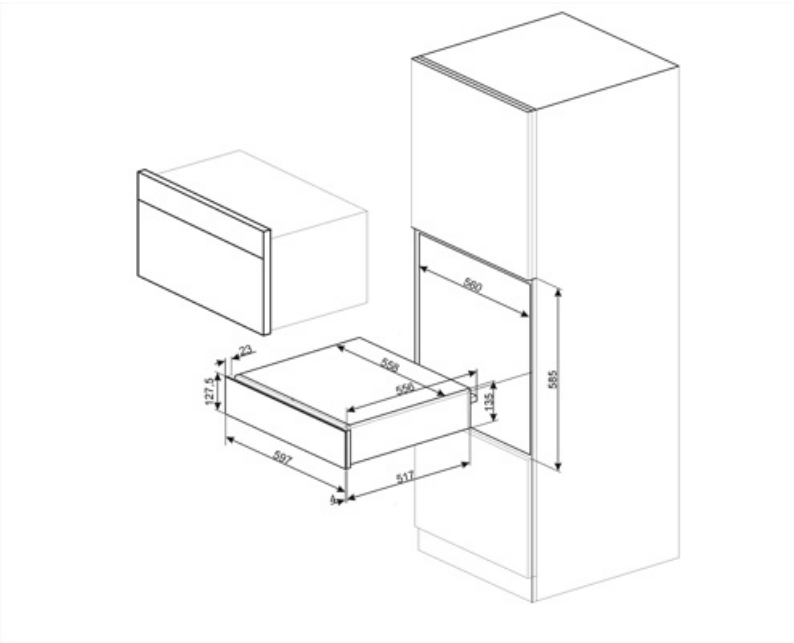

CPR915N

Ürün Ailesi
Ticari yükseklik
Tip

Çekmece
14 cm
Yeniden ısıtma

Estetik

Estetik	Victoria	Malzeme	Boyalı malzeme
Renk	Siyah	Logo	Silk screen
Son işlemler	Parlak siyah	Logo position	Inside

Kumandalar

Kontrol ayarı türü	Kontrol düğmeleri	Kumanda düğmeleri	Standart
Sıcaklık kontrolü tipi	Elektro-mekanik	Kumandaların rengi	Çelik efekti
Kumanda sayısı	1		

Program / Fonksiyonlar

Buz çözme	Evet
Mayalandırma	Evet
Kupa ısıtıcı	Evet
Sıcak tutma	Evet
Tabak ısıtıcı	Evet
Yeniden ısıtma	Evet

Teknik özellikler

Açma mekanizması	İtme çekme	Kapasite	21 l
Temel malzeme	Paslanmaz çelik	Type of heating	Fan assisted
Maksimum girilebilir ağırlık	15 kg	Tedarike Dahil Aksesuarlar	Silikon kaymaz paspas

Maksimum çekmece
yükleme ağırlığı 85 kg

Elektrik Bağlantısı

Fiş	(F;E) Schuko	Voltaj (V)	220-240 V
Nominal güç	400 W	Frekans (Hz)	50-60 Hz
Akım	2 A		

Lojistik Bilgisi

Genişlik (mm)	597 mm	Ürün Yüksekliği (mm)	135 mm
Derinlik (mm)	538 mm		